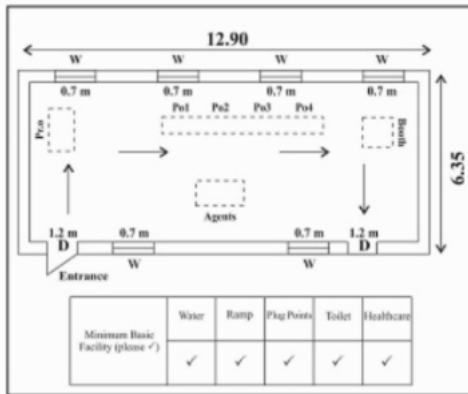

Cad View

Key MAP View