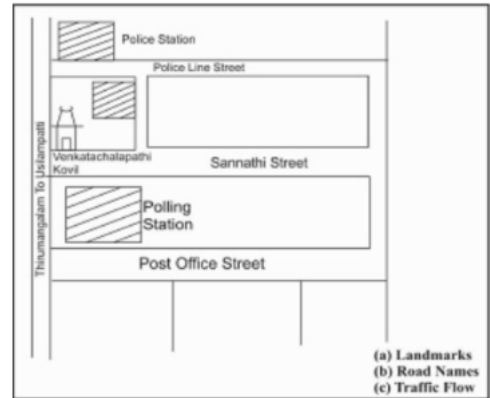

Cad View

Key MAP View