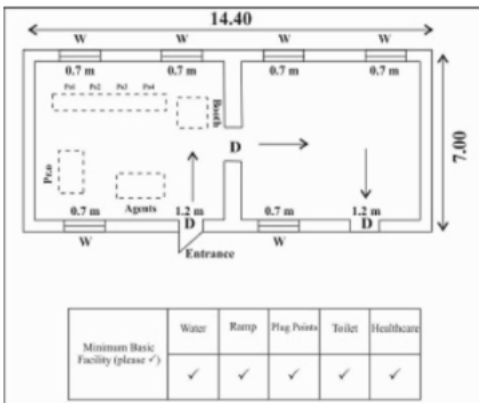

Cad View

Key MAP View