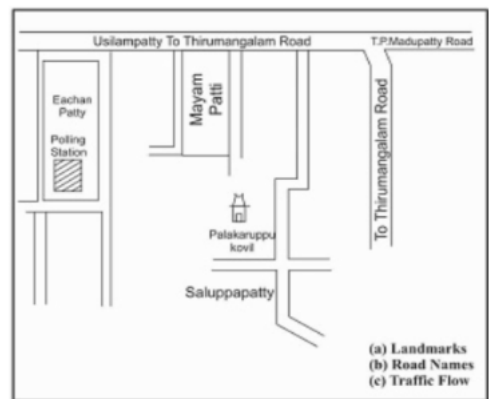

Cad View

Key MAP View