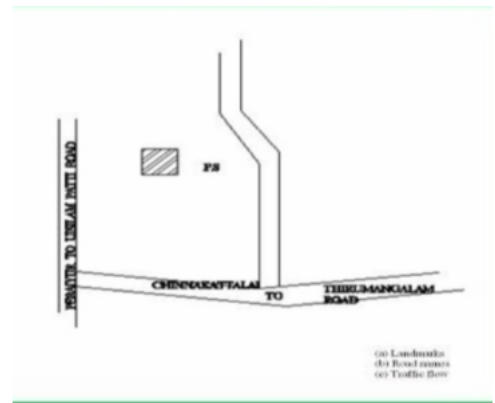

Cad View

Key MAP View