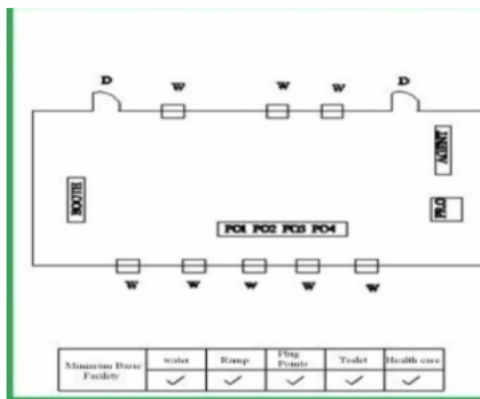

Cad View

Key MAP View