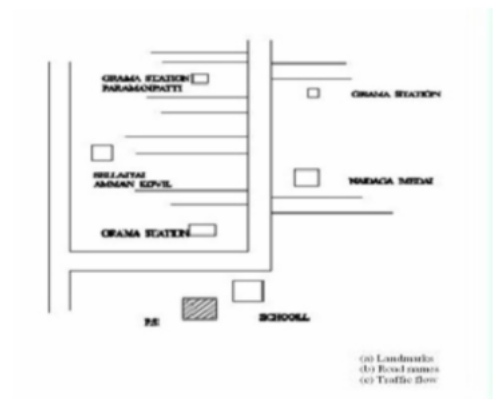

Cad View

Key MAP View