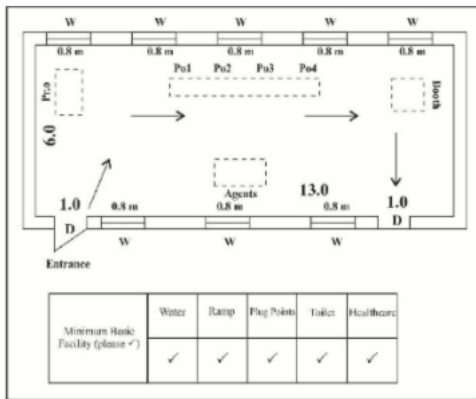

Cad View

Key MAP View