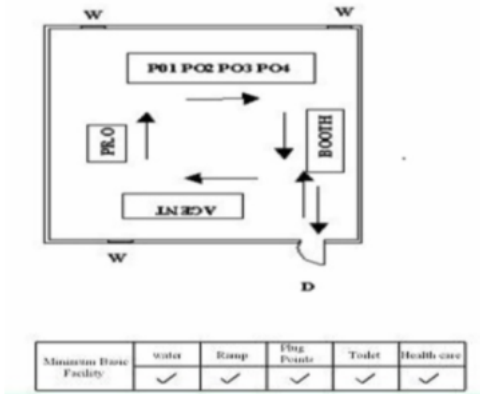

Google Map View

Polling Station Building Front View

Polling Station Front View

Cad View

Key MAP View

1 பெயர் : வெண்ணிலா கணவர் பெயர் : சபரி கண்ணன் வீட்டு எண் : 0 வயது : 23 பாலினம் : பெண் Photo is available	ZWP2684389	2 பெயர் : இன்பரதி கணவர் பெயர் : சூர்ய பிரகாஷ் வீட்டு எண் : 1/2/76/4 வயது : 31 பாலினம் : பெண் Photo is available	ZWP2857639	3 பெயர் : கருப்பாயி கணவர் பெயர் : சின்னராஜா வீட்டு எண் : 1-2-79 வயது : 40 பாலினம் : பெண் Photo is available	CGK2580728
4 பெயர் : வாசிமலை தந்தை பெயர் : சேவுகமணியம் வீட்டு எண் : 1-23 வயது : 67 பாலினம் : ஆண் Photo is available	ZWP1132851	5 பெயர் : சுப்பம்மாள் கணவர் பெயர் : வாசிமலை வீட்டு எண் : 1-23 வயது : 62 பாலினம் : பெண் Photo is available	ZWP1132869	6 பெயர் : இராமர் தந்தை பெயர் : வாசிமலை வீட்டு எண் : 1-23 வயது : 43 பாலினம் : ஆண் Photo is available	ZWP1132877
7 பெயர் : கார்த்திகா கணவர் பெயர் : இராமர் வீட்டு எண் : 1-23 வயது : 38 பாலினம் : பெண் Photo is available	ZWP1132885	8 பெயர் : தனிகொடி தந்தை பெயர் : வாசிமலை வீட்டு எண் : 1-23 வயது : 38 பாலினம் : ஆண் Photo is available	ZWP1132893	9 பெயர் : மகாலட்சுமி கணவர் பெயர் : தனிகொடி வீட்டு எண் : 1-23 வயது : 32 பாலினம் : பெண் Photo is available	ZWP1132901
10 பெயர் : பரமன் தந்தை பெயர் : கூடலிங்கம் வீட்டு எண் : 1-47-20 வயது : 51 பாலினம் : ஆண் Photo is available	ZWP1133024	11 பெயர் : ராமர் மணியம் தந்தை பெயர் : தங்க முத்து வீட்டு எண் : 1A வயது : 72 பாலினம் : ஆண் Photo is available	ZWP0856369	12 பெயர் : தொப்பையன் தந்தை பெயர் : வெங்கடைசன் வீட்டு எண் : 1E வயது : 76 பாலினம் : ஆண் Photo is available	ZWP0857458
13 பெயர் : பொம்மையா தந்தை பெயர் : ராசமணியம் வீட்டு எண் : 1E வயது : 65 பாலினம் : ஆண் Photo is available	ZWP0856344	14 பெயர் : தங்கம் தந்தை பெயர் : செல்லையா வீட்டு எண் : 1E வயது : 63 பாலினம் : ஆண் Photo is available	ZWP1133131	15 பெயர் : பொன்றாஜ் தந்தை பெயர் : சேவுகமணியம் வீட்டு எண் : 1E வயது : 62 பாலினம் : ஆண் Photo is available	ZWP1133420
16 பெயர் : கொசல்யா கணவர் பெயர் : ராமசாமி வீட்டு எண் : 1E வயது : 60 பாலினம் : பெண் Photo is available	ZWP0667956	17 பெயர் : பாலம்மாள் கணவர் பெயர் : பொன்றாஜ் வீட்டு எண் : 1E வயது : 55 பாலினம் : பெண் Photo is available	ZWP1133313	18 பெயர் : சீதாலட்சுமி கணவர் பெயர் : பொன்றாஜ் வீட்டு எண் : 1E வயது : 52 பாலினம் : பெண் Photo is available	ZWP1133065
19 பெயர் : செல்வம் தந்தை பெயர் : தர்மர் வீட்டு எண் : 1E வயது : 50 பாலினம் : ஆண் Photo is available	ZWP1133487	20 பெயர் : ராமர் தந்தை பெயர் : சென்னு வீட்டு எண் : 1E வயது : 50 பாலினம் : ஆண் Photo is available	ZWP0857425	21 பெயர் : பாண்டியம்மாள் கணவர் பெயர் : செல்வம் வீட்டு எண் : 1E வயது : 48 பாலினம் : பெண் Photo is available	ZWP1133347
22 பெயர் : சக்குப்பாய் கணவர் பெயர் : கணேசன் வீட்டு எண் : 1E வயது : 48 பாலினம் : பெண் Photo is available	ZWP1132927	23 பெயர் : செல்வராணி கணவர் பெயர் : கண்ணன் வீட்டு எண் : 1E வயது : 48 பாலினம் : பெண் Photo is available	ZWP0667931	24 பெயர் : வீரலட்சுமி கணவர் பெயர் : ராமர் வீட்டு எண் : 1E வயது : 48 பாலினம் : பெண் Photo is available	ZWP0857383
25 பெயர் : மாரியப்பன் தந்தை பெயர் : வாசிமலை வீட்டு எண் : 1E வயது : 48 பாலினம் : ஆண் Photo is available	ZWP0857300	26 பெயர் : முத்துகிருஷ்ணன் தந்தை பெயர் : வாசிமலை வீட்டு எண் : 1E வயது : 48 பாலினம் : ஆண் Photo is available	ZWP0667972	27 பெயர் : ராஜமுருகன் தந்தை பெயர் : லட்சுமணன் வீட்டு எண் : 1E வயது : 48 பாலினம் : ஆண் Photo is available	ZWP0857110
28 பெயர் : செல்லத்தாய் கணவர் பெயர் : பொம்மையா வீட்டு எண் : 1E வயது : 48 பாலினம் : பெண் Photo is available	ZWP0857235	29 பெயர் : ராஜா தந்தை பெயர் : லட்சுமணன் வீட்டு எண் : 1E வயது : 48 பாலினம் : ஆண் Photo is available	ZWP0857086	30 பெயர் : ஜெய்கணேஷ் தந்தை பெயர் : பொம்மையசாமி வீட்டு எண் : 1E வயது : 45 பாலினம் : ஆண் Photo is available	ZWP1132828