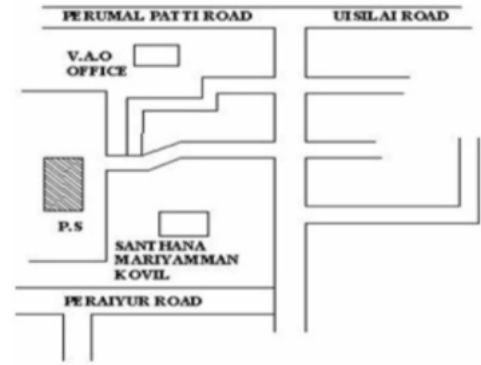

Cad View

Key MAP View