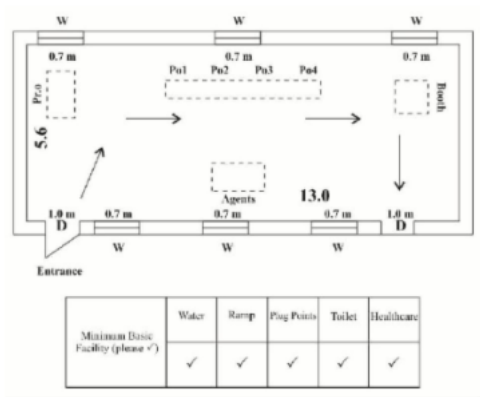

Cad View

Key MAP View