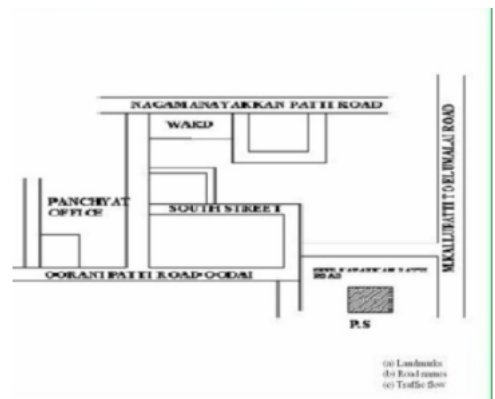

Key MAP View