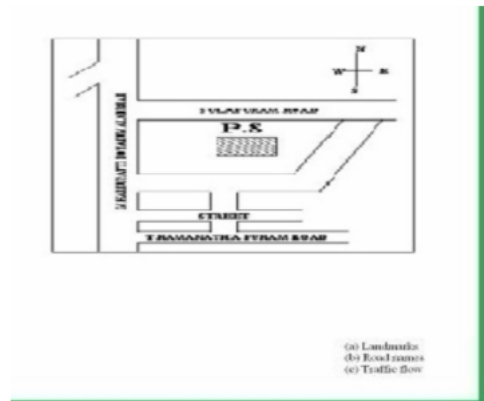

Key MAP View