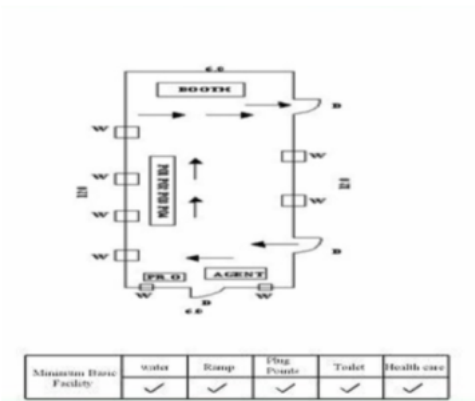

Google Map View

Polling Station Building Front View

Polling Station Front View

Cad View

Key MAP View

சட்டமன்றத் தொகுதியின் எண் மற்றும் பெயர் : 197-உசிலம்பட்டி பிரிவு எண் மற்றும் பெயர் 1-மள்ளப்புரம் (ஊ), அய்யம்பட்டி எம்.எஸ். புரம் வார்டு 1