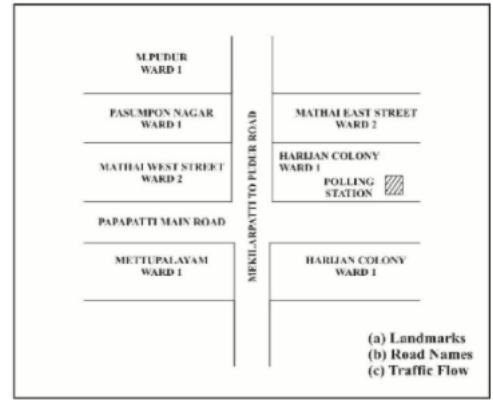

Cad View

Key MAP View