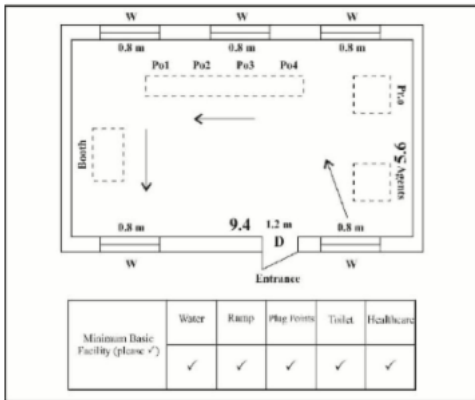

Cad View

Key MAP View