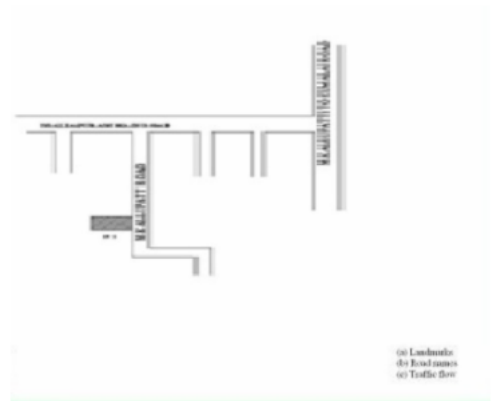

Google Map View

Polling Station Building Front View

Polling Station Front View

Cad View

Key MAP View

1	ZWP2769263	பெயர் : கோவிந்தம்மாள் கணவர் பெயர்: அழகர்சாமி வீட்டு எண் : 0 வயது : 50 பாலினம் : பெண்	Photo is available	2	ZWP0993824	பெயர் : பாலமுருகன் தந்தை பெயர்: சீனியப்பன் வீட்டு எண் : 1 வயது : 48 பாலினம் : ஆண்	Photo is available	3	ZWP1478445	பெயர் : நாகலெட்சுமி தந்தை பெயர்: கணேசன் வீட்டு எண் : 1 வயது : 27 பாலினம் : பெண்	Photo is available
4	ZWP2849743	பெயர் : நித்யா ரா கணவர் பெயர்: ராஜ்குமார் வீட்டு எண் : 1 வயது : 24 பாலினம் : பெண்	Photo is available	5	ZWP2849784	பெயர் : கௌமாரி தந்தை பெயர்: மாரிசாமி வீட்டு எண் : 1 வயது : 20 பாலினம் : பெண்	Photo is available	6	ZWP0129098	பெயர் : மணிமலா தந்தை பெயர்: முருகன் வீட்டு எண் : 1-22-2-20 வயது : 36 பாலினம் : பெண்	Photo is available
7	ZWP0129742	பெயர் : பாண்டியம்மாள் தந்தை பெயர்: பாலசந்திரன் வீட்டு எண் : 1-24 வயது : 40 பாலினம் : பெண்	Photo is available	8	ZWP1208388	பெயர் : செல்வக்குமார் தந்தை பெயர்: ராஜாமணி வீட்டு எண் : 1-35 வயது : 34 பாலினம் : ஆண்	Photo is available	9	ZWP0876383	பெயர் : முனியம்மாள் கணவர் பெயர்: கருப்பையா வீட்டு எண் : 1-40 வயது : 35 பாலினம் : பெண்	Photo is available
10	ZWP2758761	பெயர் : நாகம்மாள் ரா கணவர் பெயர்: ராஜா வீட்டு எண் : 1/48 வயது : 41 பாலினம் : பெண்	Photo is available	11	ZWP2756641	பெயர் : சு பாண்டிச்செல்வி தந்தை பெயர்: சுருளிராஜ் வீட்டு எண் : 1/48 வயது : 21 பாலினம் : பெண்	Photo is available	12	ZWP0129411	பெயர் : வேல்முருகன் தந்தை பெயர்: கருப்பையா வீட்டு எண் : 1-54 வயது : 50 பாலினம் : ஆண்	Photo is available
13	ZWP0876961	பெயர் : ஜெயலட்சுமி கணவர் பெயர்: மணிகண்டன் வீட்டு எண் : 1-63 வயது : 48 பாலினம் : பெண்	Photo is available	14	ZWP2686160	பெயர் : நிவேதா தந்தை பெயர்: பாண்டியன் வீட்டு எண் : 1/64 வயது : 22 பாலினம் : பெண்	Photo is available	15	ZWP0613372	பெயர் : வாலகுரு தந்தை பெயர்: அக்கினி வீட்டு எண் : 1-66 வயது : 33 பாலினம் : ஆண்	Photo is available
16	ZWP0129759	பெயர் : சண்முகப்பிரியா கணவர் பெயர்: சண்முகவேல் வீட்டு எண் : 1-85 வயது : 46 பாலினம் : பெண்	Photo is available	17	ZWP0129312	பெயர் : நாகராஜ் தந்தை பெயர்: சண்முகவேல் வீட்டு எண் : 1-119 வயது : 51 பாலினம் : ஆண்	Photo is available	18	ZWP0129320	பெயர் : லட்சுமி கணவர் பெயர்: நாகராஜன் வீட்டு எண் : 1-119 வயது : 48 பாலினம் : பெண்	Photo is available
19	CGK1858067	பெயர் : செல்வி தந்தை பெயர்: சுப்பையன் வீட்டு எண் : 1-128 வயது : 45 பாலினம் : பெண்	Photo is available	20	ZWP2849776	பெயர் : பாண்டிசெல்வன் தந்தை பெயர்: முத்துராஜ் வீட்டு எண் : 1/135 வயது : 21 பாலினம் : ஆண்	Photo is available	21	ZWP2746170	பெயர் : பாண்டிமுனியப்பன் வே தந்தை பெயர்: வேல்முருகன் வீட்டு எண் : 1/154 வயது : 28 பாலினம் : ஆண்	Photo is available
22	ZWP1619980	பெயர் : சந்தியாலட்சுமி தந்தை பெயர்: வேல்முருகன் வீட்டு எண் : 1/154 வயது : 26 பாலினம் : பெண்	Photo is available	23	ZWP2840536	பெயர் : சந்துரு கு தந்தை பெயர்: குணசேகரன் நாகா வீட்டு எண் : 1/161 வயது : 20 பாலினம் : ஆண்	Photo is available	24	ZWP2470813	பெயர் : மகேஸ்வரி கணவர் பெயர்: முருகன் வீட்டு எண் : 1/177 வயது : 42 பாலினம் : பெண்	Photo is available
25	ZWP2470763	பெயர் : நவீன் குமார் தந்தை பெயர்: நாகராஜ் வீட்டு எண் : 1/199 வயது : 24 பாலினம் : ஆண்	Photo is available	26	ZWP0415091	பெயர் : அய்யனார் தந்தை பெயர்: வேலுதேவர் வீட்டு எண் : 1-222 வயது : 54 பாலினம் : ஆண்	Photo is available	27	ZWP2861573	பெயர் : பெருமாள் தந்தை பெயர்: திருப்பதி வீட்டு எண் : 1/286 வயது : 46 பாலினம் : ஆண்	Photo is available
28	ZWP2762003	பெயர் : வீரலட்சுமி செ தந்தை பெயர்: செல்வராஜ் வீட்டு எண் : 1/286 வயது : 21 பாலினம் : பெண்	Photo is available	29	ZWP1422344	பெயர் : செல்வகுமார் தந்தை பெயர்: பண்டி வீட்டு எண் : 1-293 வயது : 29 பாலினம் : ஆண்	Photo is available	30	ZWP2470789	பெயர் : ரமேஷ் ராஜா தந்தை பெயர்: மணி வீட்டு எண் : 1/293 வயது : 25 பாலினம் : ஆண்	Photo is available