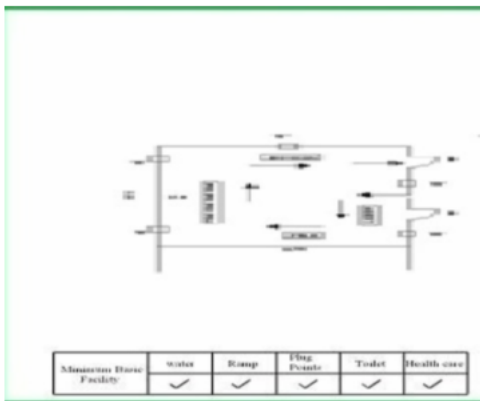

Google Map View

Polling Station Building Front View

Polling Station Front View

Cad View

Key MAP View

1	ZWP2769263	பெயர் : கோவிந்தம்மாள் கணவர் பெயர்: அழகர்சாமி வீட்டு எண் : 0 வயது : 50 பாலினம் : பெண்	Photo is available	2	ZWP0993824	பெயர் : பாலமுருகன் தந்தை பெயர்: சீனியப்பன் வீட்டு எண் : 1 வயது : 48 பாலினம் : ஆண்	Photo is available	3	ZWP1478445	பெயர் : நாகலெட்சுமி தந்தை பெயர்: கணேசன் வீட்டு எண் : 1 வயது : 27 பாலினம் : பெண்	Photo is available
4	ZWP2849743	பெயர் : நித்யா ரா கணவர் பெயர்: ராஜ்குமார் வீட்டு எண் : 1 வயது : 24 பாலினம் : பெண்	Photo is available	5	ZWP2849784	பெயர் : கௌமாரி தந்தை பெயர்: மாரிசாமி வீட்டு எண் : 1 வயது : 20 பாலினம் : பெண்	Photo is available	6	ZWP0129098	பெயர் : மணிமலா தந்தை பெயர்: முருகன் வீட்டு எண் : 1-22-2-20 வயது : 36 பாலினம் : பெண்	Photo is available
7	ZWP0129742	பெயர் : பாண்டியம்மாள் தந்தை பெயர்: பாலசந்திரன் வீட்டு எண் : 1-24 வயது : 40 பாலினம் : பெண்	Photo is available	8	ZWP1208388	பெயர் : செல்வக்குமார் தந்தை பெயர்: ராஜாமணி வீட்டு எண் : 1-35 வயது : 34 பாலினம் : ஆண்	Photo is available	9	ZWP0876383	பெயர் : முனியம்மாள் கணவர் பெயர்: கருப்பையா வீட்டு எண் : 1-40 வயது : 35 பாலினம் : பெண்	Photo is available
10	ZWP2758761	பெயர் : நாகம்மாள் ரா கணவர் பெயர்: ராஜா வீட்டு எண் : 1/48 வயது : 41 பாலினம் : பெண்	Photo is available	11	ZWP2756641	பெயர் : சு பாண்டிச்செல்வி தந்தை பெயர்: சுருளிராஜ் வீட்டு எண் : 1/48 வயது : 21 பாலினம் : பெண்	Photo is available	12	ZWP0129411	பெயர் : வேல்முருகன் தந்தை பெயர்: கருப்பையா வீட்டு எண் : 1-54 வயது : 50 பாலினம் : ஆண்	Photo is available
13	ZWP0876961	பெயர் : ஜெயலட்சுமி கணவர் பெயர்: மணிகண்டன் வீட்டு எண் : 1-63 வயது : 48 பாலினம் : பெண்	Photo is available	14	ZWP2686160	பெயர் : நிவேதா தந்தை பெயர்: பாண்டியன் வீட்டு எண் : 1/64 வயது : 22 பாலினம் : பெண்	Photo is available	15	ZWP0613372	பெயர் : வாலகுரு தந்தை பெயர்: அக்கினி வீட்டு எண் : 1-66 வயது : 33 பாலினம் : ஆண்	Photo is available
16	ZWP0129759	பெயர் : சண்முகப்பிரியா கணவர் பெயர்: சண்முகவேல் வீட்டு எண் : 1-85 வயது : 46 பாலினம் : பெண்	Photo is available	17	ZWP0129312	பெயர் : நாகராஜ் தந்தை பெயர்: சண்முகவேல் வீட்டு எண் : 1-119 வயது : 51 பாலினம் : ஆண்	Photo is available	18	ZWP0129320	பெயர் : லட்சுமி கணவர் பெயர்: நாகராஜன் வீட்டு எண் : 1-119 வயது : 48 பாலினம் : பெண்	Photo is available
19	CGK1858067	பெயர் : செல்வி தந்தை பெயர்: சுப்பையன் வீட்டு எண் : 1-128 வயது : 45 பாலினம் : பெண்	Photo is available	20	ZWP2849776	பெயர் : பாண்டிசெல்வன் தந்தை பெயர்: முத்துராஜ் வீட்டு எண் : 1/135 வயது : 21 பாலினம் : ஆண்	Photo is available	21	ZWP2746170	பெயர் : பாண்டிமுனியப்பன் வே தந்தை பெயர்: வேல்முருகன் வீட்டு எண் : 1/154 வயது : 28 பாலினம் : ஆண்	Photo is available
22	ZWP1619980	பெயர் : சந்தியாலட்சுமி தந்தை பெயர்: வேல்முருகன் வீட்டு எண் : 1/154 வயது : 26 பாலினம் : பெண்	Photo is available	23	ZWP2840536	பெயர் : சந்துரு கு தந்தை பெயர்: குணசேகரன் நாகா வீட்டு எண் : 1/161 வயது : 20 பாலினம் : ஆண்	Photo is available	24	ZWP2470813	பெயர் : மகேஸ்வரி கணவர் பெயர்: முருகன் வீட்டு எண் : 1/177 வயது : 42 பாலினம் : பெண்	Photo is available
25	ZWP2470763	பெயர் : நவீன் குமார் தந்தை பெயர்: நாகராஜ் வீட்டு எண் : 1/199 வயது : 24 பாலினம் : ஆண்	Photo is available	26	ZWP0415091	பெயர் : அய்யனார் தந்தை பெயர்: வேலுதேவர் வீட்டு எண் : 1-222 வயது : 54 பாலினம் : ஆண்	Photo is available	27	ZWP2861573	பெயர் : பெருமாள் தந்தை பெயர்: திருப்பதி வீட்டு எண் : 1/286 வயது : 46 பாலினம் : ஆண்	Photo is available
28	ZWP2762003	பெயர் : வீரலட்சுமி செ தந்தை பெயர்: செல்வராஜ் வீட்டு எண் : 1/286 வயது : 21 பாலினம் : பெண்	Photo is available	29	ZWP1422344	பெயர் : செல்வகுமார் தந்தை பெயர்: பண்டி வீட்டு எண் : 1-293 வயது : 29 பாலினம் : ஆண்	Photo is available	30	ZWP2470789	பெயர் : ரமேஷ் ராஜா தந்தை பெயர்: மணி வீட்டு எண் : 1/293 வயது : 25 பாலினம் : ஆண்	Photo is available