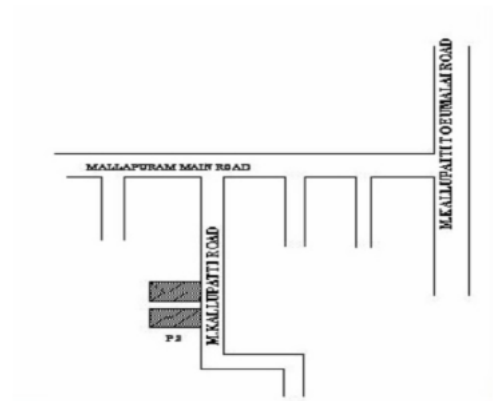

Key MAP View