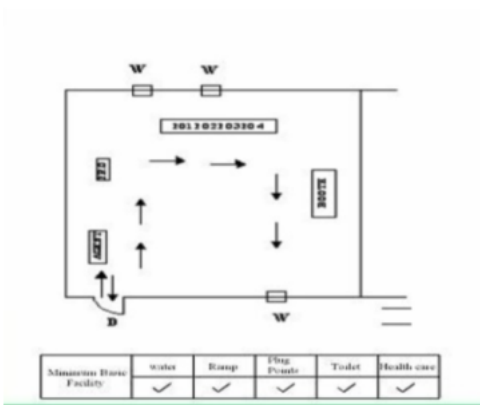

Google Map View

Polling Station Building Front View

Polling Station Front View

Cad View

Key MAP View

1 பெயர் : துளசி ராமர் தந்தை பெயர்: தனுஷ்கோடி வீட்டு எண் : 1 வயது : 24 பாலினம் : ஆண்	ZWP2580470 Photo is available	2 பெயர் : சங்கரேஸ்வரன் தந்தை பெயர்: பிச்சை பாண்டி வீட்டு எண் : 1 வயது : 24 பாலினம் : ஆண்	ZWP2580611 Photo is available	3 பெயர் : விக்ரம் இமய ராஜன் தந்தை பெயர்: இமய ராஜன் வீட்டு எண் : 1/493 வயது : 25 பாலினம் : ஆண்	ZWP1599166 Photo is available
4 பெயர் : அய்யனார் ஸ் தந்தை பெயர்: சுப்பிரமணி சுப்பிரமணி வீட்டு எண் : 1/563 வயது : 51 பாலினம் : ஆண்	ZWP2876407 Photo is available	5 பெயர் : பாண்டியம்மாள் கணவர் பெயர்: அய்யனார் அய்யனார் வீட்டு எண் : 1-563 வயது : 40 பாலினம் : பெண்	ZWP2876290 Photo is available	6 பெயர் : பிச்சைக்கனி தந்தை பெயர்: சுப்பையா வீட்டு எண் : 1இ வயது : 41 பாலினம் : ஆண்	ZWP2766715 Photo is available
7 பெயர் : கலைச்செல்வி தந்தை பெயர்: அண்ணாதுரை வீட்டு எண் : 1E வயது : 31 பாலினம் : பெண்	ZWP1465715 Photo is available	8 பெயர் : சுரேஷ் தந்தை பெயர்: தனுஷ்கொடி வீட்டு எண் : 1E வயது : 31 பாலினம் : ஆண்	ZWP0994848 Photo is available	9 பெயர் : சுந்தரபாண்டியன் தந்தை பெயர்: சின்னச்சாமி வீட்டு எண் : 1E வயது : 30 பாலினம் : ஆண்	ZWP1145317 Photo is available
10 பெயர் : பாரத்குமார் தந்தை பெயர்: அய்யனன் வீட்டு எண் : 1E வயது : 30 பாலினம் : ஆண்	ZWP1145713 Photo is available	11 பெயர் : தூர்காதேவி கணவர் பெயர்: சங்கரபாண்டி வீட்டு எண் : 1E வயது : 27 பாலினம் : பெண்	ZWP1465814 Photo is available	12 பெயர் : கலைச்செல்வி கணவர் பெயர்: கார்த்திகை செல்வம் வீட்டு எண் : 1இ வயது : 22 பாலினம் : பெண்	ZWP2686616 Photo is available
13 பெயர் : செல்வம் தந்தை பெயர்: ராஜ் நாடார் வீட்டு எண் : 1-E வயது : 55 பாலினம் : ஆண்	ZWP2197721 Photo is available	14 பெயர் : தங்கரத்தினம் கணவர் பெயர்: பிச்சைக்கனி வீட்டு எண் : 1-E வயது : 42 பாலினம் : பெண்	CGK1870765 Photo is available	15 பெயர் : சுரேந்தர் தந்தை பெயர்: பாண்டியன் வீட்டு எண் : 1-e வயது : 33 பாலினம் : ஆண்	ZWP0994830 Photo is available
16 பெயர் : செந்திரயா கணவர் பெயர்: தங்கபாண்டி வீட்டு எண் : 2/86 வயது : 22 பாலினம் : பெண்	ZWP2686509 Photo is available	17 பெயர் : பார்பாத்தி கணவர் பெயர்: கணேசன் வீட்டு எண் : 2-428 வயது : 41 பாலினம் : பெண்	CGK1869718 Photo is available	18 பெயர் : விஜலக்ஷ்மி தந்தை பெயர்: துரைபாண்டி வீட்டு எண் : 3/98 வயது : 26 பாலினம் : பெண்	ZWP1510718 Photo is available
19 பெயர் : ஜேம்ஸ் கு தந்தை பெயர்: குருவப்பன் வீட்டு எண் : 3/284 வயது : 49 பாலினம் : ஆண்	ZWP2671360 Photo is available	20 பெயர் : பாண்டியன் தந்தை பெயர்: கருப்பையா வீட்டு எண் : 3-329 வயது : 58 பாலினம் : ஆண்	CGK1133248 Photo is available	21 பெயர் : ராமசாமி தந்தை பெயர்: கிருஷ்ணசாமி கிருஷ்ணசாமி வீட்டு எண் : 4-39 வயது : 65 பாலினம் : ஆண்	ZWP2876423 Photo is available
22 பெயர் : குமரேசன் தந்தை பெயர்: பாண்டி வீட்டு எண் : 4-116 வயது : 23 பாலினம் : ஆண்	ZWP2534246 Photo is available	23 பெயர் : சின்னச்சாமி தந்தை பெயர்: தாளமுத்து வீட்டு எண் : 4-238 வயது : 27 பாலினம் : ஆண்	ZWP2534287 Photo is available	24 பெயர் : பவசிரி அ பவசிரி அ தந்தை பெயர்: அம்சுக்ண்ணன் அம்சுக்ண்ணன் வீட்டு எண் : 4/288 வயது : 20 பாலினம் : பெண்	ZWP2876472 Photo is available
25 பெயர் : மொட்டேஸ்வரி கணவர் பெயர்: முனியாண்டி வீட்டு எண் : 4/650 வயது : 36 பாலினம் : பெண்	ZWP2671386 Photo is available	26 பெயர் : ரம்யா கணவர் பெயர்: முத்தையா வீட்டு எண் : 5 வயது : 30 பாலினம் : பெண்	ZWP1145721 Photo is available	27 பெயர் : அழகுமுத்து செ தந்தை பெயர்: செந்தாமரைகண்ணன் அ வீட்டு எண் : 5 வயது : 28 பாலினம் : ஆண்	ZWP1370642 Photo is available
28 பெயர் : கார்த்திகைசெல்வி அ தந்தை பெயர்: அழகர் பெருமாள் வீட்டு எண் : 5 வயது : 28 பாலினம் : பெண்	ZWP1370659 Photo is available	29 பெயர் : மாவரதி தந்தை பெயர்: சுந்தரவடிவேல் வீட்டு எண் : 5-71 வயது : 30 பாலினம் : பெண்	ZWP1304286 Photo is available	30 பெயர் : பவானி கணவர் பெயர்: பாலமுருகன் வீட்டு எண் : 5-124 வயது : 43 பாலினம் : பெண்	ZWP1145325 Photo is available