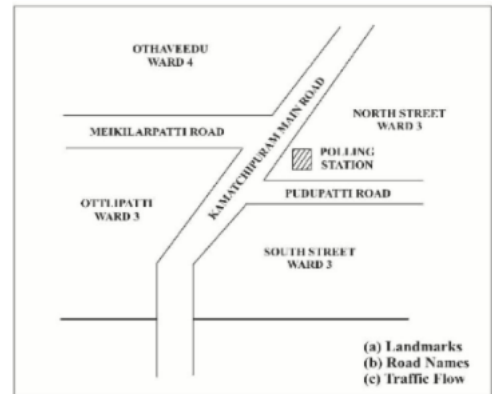

Key MAP View