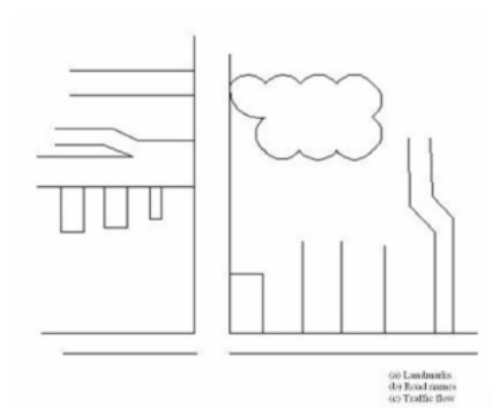

Key MAP View