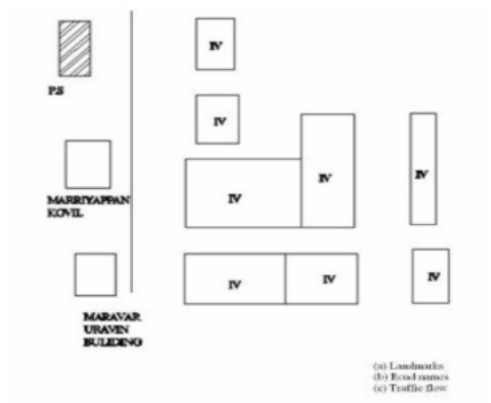

Cad View

Key MAP View