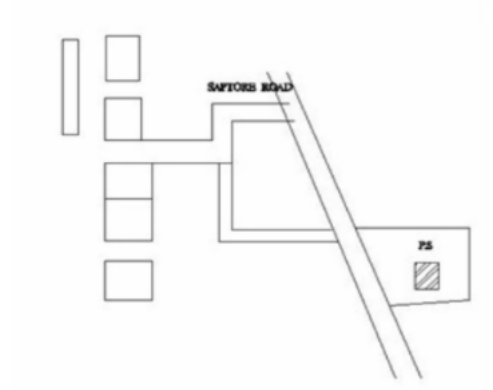

Cad View

Key MAP View