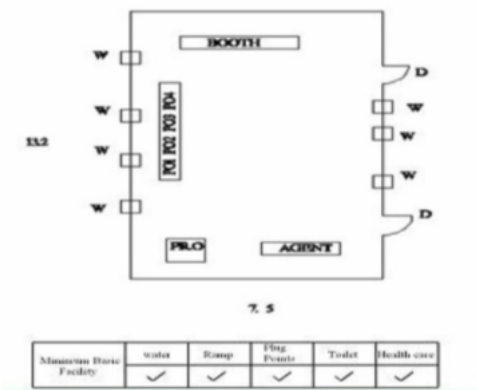

Cad View

Key MAP View