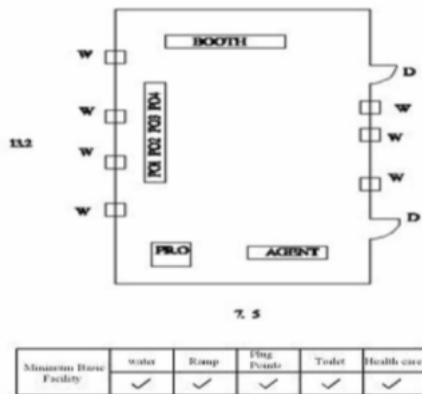

Cad View

Key MAP View