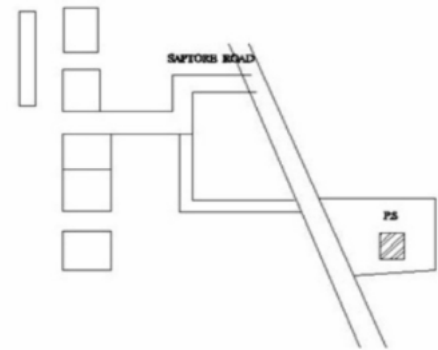

Cad View

Key MAP View