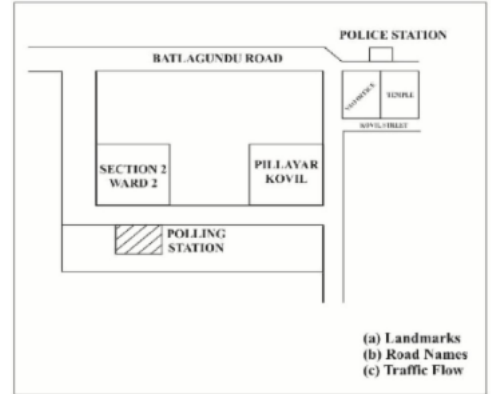

Key MAP View