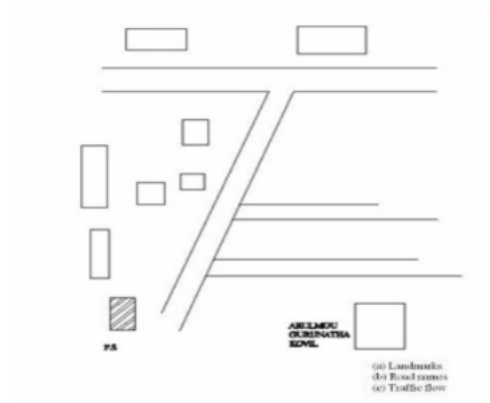

Cad View

Key MAP View