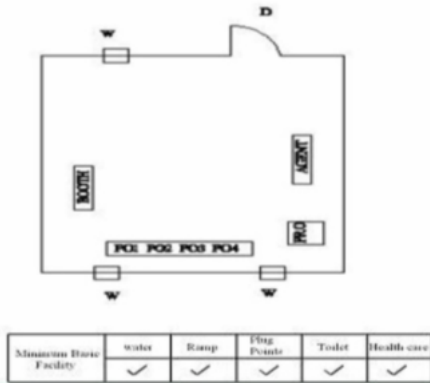

Google Map View

Polling Station Building Front View

Polling Station Front View

Cad View

Key MAP View

1 பெயர் : முத்துபாண்டியம்மாள் தந்தை பெயர்: ஆண்டிச்சாமி வீட்டு எண் : 1 வயது : 44 பாலினம் : பெண் Photo is available	ZWP2585198	2 பெயர் : ராஜேஸ்வரி கணவர் பெயர்: விங்கராஜ் வீட்டு எண் : 1 வயது : 32 பாலினம் : பெண் Photo is available	ZWP1272343	3 பெயர் : மலைராஜா தந்தை பெயர்: கருப்பையா வீட்டு எண் : 1 வயது : 32 பாலினம் : ஆண் Photo is available	ZWP1272376
4 பெயர் : அங்காளேஸ்வரி கணவர் பெயர்: முத்துசெல்வம் முத்துசெல்வம் வீட்டு எண் : 1 வயது : 27 பாலினம் : பெண் Photo is available	ZWP1581065	5 பெயர் : பிச்சைமணி தந்தை பெயர்: பொன்னுசாமி பொன்னுசாமி வீட்டு எண் : 1 வயது : 27 பாலினம் : ஆண் Photo is available	ZWP1589092	6 பெயர் : மகேந்திரன் தந்தை பெயர்: சின்னத்தங்கம் சின்னத்தங்கம் வீட்டு எண் : 1 வயது : 25 பாலினம் : ஆண் Photo is available	ZWP1589035
7 பெயர் : முத்து சுந்தரேசன் தந்தை பெயர்: சந்தான மகாலிங்கம் சந்தான மகாலிங்கம் வீட்டு எண் : 1 வயது : 25 பாலினம் : ஆண் Photo is available	ZWP1589126	8 பெயர் : கற்பகசெல்வி தந்தை பெயர்: முனிபாண்டி வீட்டு எண் : 1 வயது : 20 பாலினம் : பெண் Photo is available	ZWP2826238	9 பெயர் : செல்லத்துரை தந்தை பெயர்: சின்னப்பாண்டி வீட்டு எண் : 1-1 வயது : 36 பாலினம் : ஆண் Photo is available	ZWP1376037
10 பெயர் : சுந்தரமூர்த்தி தந்தை பெயர்: முனியாண்டி வீட்டு எண் : 1-2 வயது : 38 பாலினம் : ஆண் Photo is available	CGK2552321	11 பெயர் : மகேஸ்வரி தந்தை பெயர்: முருகன் வீட்டு எண் : 1-2-19 வயது : 30 பாலினம் : பெண் Photo is available	ZWP1272277	12 பெயர் : ரம்யா கணவர் பெயர்: பாலராஜ் வீட்டு எண் : 1/2/141 வயது : 28 பாலினம் : பெண் Photo is available	ZWP2424018
13 பெயர் : விஜயலட்சுமி தந்தை பெயர்: பாலசுப்பிரமணியன் வீட்டு எண் : 1-16 வயது : 43 பாலினம் : பெண் Photo is available	CGK2570026	14 பெயர் : ராஜேஸ்வரன் தந்தை பெயர்: முனீஸ்வரன் வீட்டு எண் : 1-19 வயது : 27 பாலினம் : ஆண் Photo is available	ZWP1518745	15 பெயர் : ஆதவ் தந்தை பெயர்: மதியழகன் வீட்டு எண் : 1/131 வயது : 26 பாலினம் : ஆண் Photo is available	ZWP1512722
16 பெயர் : முத்துமாரி ச கணவர் பெயர்: சசிகுமார் வீட்டு எண் : 1/187 வயது : 22 பாலினம் : பெண் Photo is available	ZWP2851541	17 பெயர் : மணிவண்ணன் தந்தை பெயர்: கண்ணன் வீட்டு எண் : 1a வயது : 33 பாலினம் : ஆண் Photo is available	ZWP0615799	18 பெயர் : இந்துராணி கணவர் பெயர்: பாலசுப்பிரமணியன் வீட்டு எண் : 1E வயது : 68 பாலினம் : பெண் Photo is available	ZWP1415041
19 பெயர் : சங்கரேஷ்வரி கணவர் பெயர்: பாலசுப்பிரமணியன் வீட்டு எண் : 1E வயது : 51 பாலினம் : பெண் Photo is available	ZWP0418459	20 பெயர் : கண்ணன் தந்தை பெயர்: கருப்பையா வீட்டு எண் : 1E வயது : 46 பாலினம் : ஆண் Photo is available	ZWP1212109	21 பெயர் : தனலட்சுமி கணவர் பெயர்: பாலமுருகன் வீட்டு எண் : 1E வயது : 43 பாலினம் : பெண் Photo is available	ZWP1468354
22 பெயர் : ஸ்ரீதேவி கணவர் பெயர்: சோலைமலை வீட்டு எண் : 1E வயது : 41 பாலினம் : பெண் Photo is available	GHN3252137	23 பெயர் : வீரபாண்டியன் தந்தை பெயர்: பாண்டி வீட்டு எண் : 1e வயது : 41 பாலினம் : ஆண் Photo is available	CGK1934793	24 பெயர் : முனிக்காளை தந்தை பெயர்: குருசாமி வீட்டு எண் : 1E வயது : 40 பாலினம் : ஆண் Photo is available	ZWP1212117
25 பெயர் : சின்னமுனியம்மாள் கணவர் பெயர்: சரவணன் வீட்டு எண் : 1E வயது : 39 பாலினம் : பெண் Photo is available	CGK2552461	26 பெயர் : சாந்தி கணவர் பெயர்: அருண்குமார் வீட்டு எண் : 1E வயது : 39 பாலினம் : பெண் Photo is available	ZWP0418442	27 பெயர் : முருகேஸ்வரி கணவர் பெயர்: முனிப்பாண்டி வீட்டு எண் : 1E வயது : 39 பாலினம் : பெண் Photo is available	ZWP0615328
28 பெயர் : பாலமுருகன் தந்தை பெயர்: கருத்தப்பாண்டி வீட்டு எண் : 1E வயது : 38 பாலினம் : ஆண் Photo is available	CGK2552388	29 பெயர் : கணேசன் தந்தை பெயர்: முக்கையா வீட்டு எண் : 1E வயது : 38 பாலினம் : ஆண் Photo is available	CGK2552396	30 பெயர் : கலாராணி கணவர் பெயர்: பழனிவேல் வீட்டு எண் : 1E வயது : 38 பாலினம் : பெண் Photo is available	CGK2552420