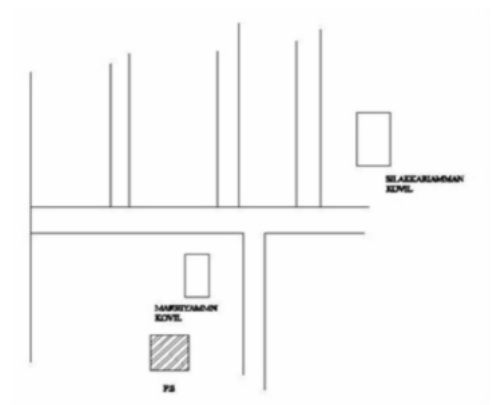

Google Map View

Polling Station Building Front View

Polling Station Front View

Cad View

Key MAP View

1 பெயர் : முத்துபாண்டியம்மாள் தந்தை பெயர்: ஆண்டிச்சாமி வீட்டு எண் : 1 வயது : 44 பாலினம் : பெண் Photo is available	ZWP2585198	2 பெயர் : ராஜேஸ்வரி கணவர் பெயர்: விங்கராஜ் வீட்டு எண் : 1 வயது : 32 பாலினம் : பெண் Photo is available	ZWP1272343	3 பெயர் : மலைராஜா தந்தை பெயர்: கருப்பையா வீட்டு எண் : 1 வயது : 32 பாலினம் : ஆண் Photo is available	ZWP1272376
4 பெயர் : அங்காளேஸ்வரி கணவர் பெயர்: முத்துசெல்வம் முத்துசெல்வம் வீட்டு எண் : 1 வயது : 27 பாலினம் : பெண் Photo is available	ZWP1581065	5 பெயர் : பிச்சைமணி தந்தை பெயர்: பொன்னுசாமி பொன்னுசாமி வீட்டு எண் : 1 வயது : 27 பாலினம் : ஆண் Photo is available	ZWP1589092	6 பெயர் : மகேந்திரன் தந்தை பெயர்: சின்னத்தங்கம் சின்னத்தங்கம் வீட்டு எண் : 1 வயது : 25 பாலினம் : ஆண் Photo is available	ZWP1589035
7 பெயர் : முத்து சுந்தரேசன் தந்தை பெயர்: சந்தான மகாலிங்கம் சந்தான மகாலிங்கம் வீட்டு எண் : 1 வயது : 25 பாலினம் : ஆண் Photo is available	ZWP1589126	8 பெயர் : கற்பகசெல்வி தந்தை பெயர்: முனிபாண்டி வீட்டு எண் : 1 வயது : 20 பாலினம் : பெண் Photo is available	ZWP2826238	9 பெயர் : செல்லத்துரை தந்தை பெயர்: சின்னப்பாண்டி வீட்டு எண் : 1-1 வயது : 36 பாலினம் : ஆண் Photo is available	ZWP1376037
10 பெயர் : சுந்தரமூர்த்தி தந்தை பெயர்: முனியாண்டி வீட்டு எண் : 1-2 வயது : 38 பாலினம் : ஆண் Photo is available	CGK2552321	11 பெயர் : மகேஸ்வரி தந்தை பெயர்: முருகன் வீட்டு எண் : 1-2-19 வயது : 30 பாலினம் : பெண் Photo is available	ZWP1272277	12 பெயர் : ரம்யா கணவர் பெயர்: பாலராஜ் வீட்டு எண் : 1/2/141 வயது : 28 பாலினம் : பெண் Photo is available	ZWP2424018
13 பெயர் : விஜயலட்சுமி தந்தை பெயர்: பாலசுப்பிரமணியன் வீட்டு எண் : 1-16 வயது : 43 பாலினம் : பெண் Photo is available	CGK2570026	14 பெயர் : ராஜேஸ்வரன் தந்தை பெயர்: முனீஸ்வரன் வீட்டு எண் : 1-19 வயது : 27 பாலினம் : ஆண் Photo is available	ZWP1518745	15 பெயர் : ஆதவ் தந்தை பெயர்: மதியழகன் வீட்டு எண் : 1/131 வயது : 26 பாலினம் : ஆண் Photo is available	ZWP1512722
16 பெயர் : முத்துமாரி ச கணவர் பெயர்: சசிகுமார் வீட்டு எண் : 1/187 வயது : 22 பாலினம் : பெண் Photo is available	ZWP2851541	17 பெயர் : மணிவண்ணன் தந்தை பெயர்: கண்ணன் வீட்டு எண் : 1a வயது : 33 பாலினம் : ஆண் Photo is available	ZWP0615799	18 பெயர் : இந்துராணி கணவர் பெயர்: பாலசுப்பிரமணியன் வீட்டு எண் : 1E வயது : 68 பாலினம் : பெண் Photo is available	ZWP1415041
19 பெயர் : சங்கரேஷ்வரி கணவர் பெயர்: பாலசுப்பிரமணியன் வீட்டு எண் : 1E வயது : 51 பாலினம் : பெண் Photo is available	ZWP0418459	20 பெயர் : கண்ணன் தந்தை பெயர்: கருப்பையா வீட்டு எண் : 1E வயது : 46 பாலினம் : ஆண் Photo is available	ZWP1212109	21 பெயர் : தனலட்சுமி கணவர் பெயர்: பாலமுருகன் வீட்டு எண் : 1E வயது : 43 பாலினம் : பெண் Photo is available	ZWP1468354
22 பெயர் : ஸ்ரீதேவி கணவர் பெயர்: சோலைமலை வீட்டு எண் : 1E வயது : 41 பாலினம் : பெண் Photo is available	GHN3252137	23 பெயர் : வீரபாண்டியன் தந்தை பெயர்: பாண்டி வீட்டு எண் : 1e வயது : 41 பாலினம் : ஆண் Photo is available	CGK1934793	24 பெயர் : முனிக்காளை தந்தை பெயர்: குருசாமி வீட்டு எண் : 1E வயது : 40 பாலினம் : ஆண் Photo is available	ZWP1212117
25 பெயர் : சின்னமுனியம்மாள் கணவர் பெயர்: சரவணன் வீட்டு எண் : 1E வயது : 39 பாலினம் : பெண் Photo is available	CGK2552461	26 பெயர் : சாந்தி கணவர் பெயர்: அருண்குமார் வீட்டு எண் : 1E வயது : 39 பாலினம் : பெண் Photo is available	ZWP0418442	27 பெயர் : முருகேஸ்வரி கணவர் பெயர்: முனிப்பாண்டி வீட்டு எண் : 1E வயது : 39 பாலினம் : பெண் Photo is available	ZWP0615328
28 பெயர் : பாலமுருகன் தந்தை பெயர்: கருத்தப்பாண்டி வீட்டு எண் : 1E வயது : 38 பாலினம் : ஆண் Photo is available	CGK2552388	29 பெயர் : கணேசன் தந்தை பெயர்: முக்கையா வீட்டு எண் : 1E வயது : 38 பாலினம் : ஆண் Photo is available	CGK2552396	30 பெயர் : கலாராணி கணவர் பெயர்: பழனிவேல் வீட்டு எண் : 1E வயது : 38 பாலினம் : பெண் Photo is available	CGK2552420