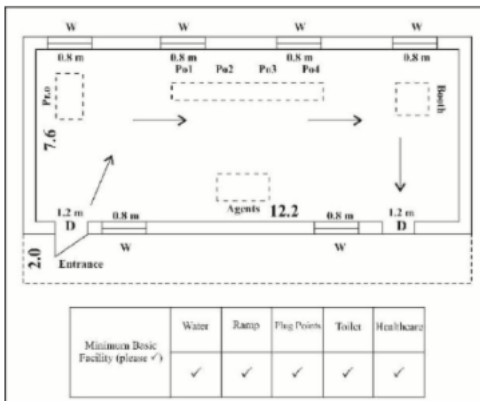

Cad View

Key MAP View