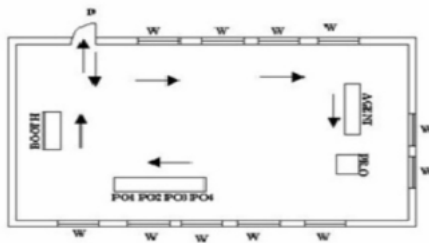

Google Map View

Polling Station Building Front View

Polling Station Front View

Cad View

Minimum Basic Facility	water	Ramp	Voting Private	Toilet	Health care
	✓	✓	✓	✓	✓

Key MAP View

1 பெயர் : பாப்பா கணவர் பெயர்: ரெங்கசாமி பிள்ளை வீட்டு எண் : 1 வயது : 75 பாலினம் : பெண்	ZWP2541456 Photo is available	2 பெயர் : மீனா தந்தை பெயர்: பாண்டி வீட்டு எண் : 1 வயது : 26 பாலினம் : பெண்	ZWP1526797 Photo is available	3 பெயர் : மூர்த்தி தந்தை பெயர்: குமார் வீட்டு எண் : 1 வயது : 26 பாலினம் : ஆண்	ZWP1526805 Photo is available
4 பெயர் : கௌசல்யா தந்தை பெயர்: வாசிமலை வீட்டு எண் : 1 வயது : 26 பாலினம் : பெண்	ZWP2541480 Photo is available	5 பெயர் : ரவீஷ்வரி தந்தை பெயர்: ஆறுமுகம் வீட்டு எண் : 1 வயது : 25 பாலினம் : பெண்	ZWP2541365 Photo is available	6 பெயர் : ஜெயபுரீ கணவர் பெயர்: சங்கர் வீட்டு எண் : 1-1 வயது : 52 பாலினம் : பெண்	ZWP0187732 Photo is available
7 பெயர் : ராஜலட்சுமி தந்தை பெயர்: முத்துக்கண்ணன் வீட்டு எண் : 1-26 வயது : 34 பாலினம் : பெண்	ZWP0566257 Photo is available	8 பெயர் : ரோஜா கணவர் பெயர்: செல்வராஜ் வீட்டு எண் : 1/76 வயது : 34 பாலினம் : பெண்	ZWP2504066 Photo is available	9 பெயர் : பிரியங்கா தந்தை பெயர்: பாலமுருகன் வீட்டு எண் : 1-81 வயது : 31 பாலினம் : பெண்	ZWP1478627 Photo is available
10 பெயர் : பொன்னுசாமி தந்தை பெயர்: சுந்தரம்பிள்ளை வீட்டு எண் : 1e வயது : 78 பாலினம் : பெண்	ZWP1156553 Photo is available	11 பெயர் : முத்துலட்சுமி கணவர் பெயர்: முருகன் வீட்டு எண் : 1E வயது : 66 பாலினம் : பெண்	ZWP0675033 Photo is available	12 பெயர் : பாண்டி தந்தை பெயர்: சீனி - வீட்டு எண் : 1E வயது : 60 பாலினம் : ஆண்	ZWP0714790 Photo is available
13 பெயர் : பாண்டியம்மாள் கணவர் பெயர்: பாண்டி வீட்டு எண் : 1E வயது : 56 பாலினம் : பெண்	ZWP0714808 Photo is available	14 பெயர் : முருகேஸ்வரி கணவர் பெயர்: குருசாமி வீட்டு எண் : 1E வயது : 49 பாலினம் : பெண்	ZWP0714949 Photo is available	15 பெயர் : ராஜேந்திரன் தந்தை பெயர்: பெருமாள் வீட்டு எண் : 1E வயது : 46 பாலினம் : ஆண்	ZWP0714899 Photo is available
16 பெயர் : சங்கரபாண்டி தந்தை பெயர்: பரமசிவம் வீட்டு எண் : 1E வயது : 44 பாலினம் : ஆண்	ZWP1469337 Photo is available	17 பெயர் : செல்வம் தந்தை பெயர்: முத்தையா நாயக்கர் வீட்டு எண் : 1E வயது : 44 பாலினம் : ஆண்	ZWP0714832 Photo is available	18 பெயர் : சுந்தரம் தந்தை பெயர்: வேல்சாமி வீட்டு எண் : 1E வயது : 43 பாலினம் : ஆண்	ZWP0714865 Photo is available
19 பெயர் : சஞ்சீவி தந்தை பெயர்: பெருமாள் வீட்டு எண் : 1E வயது : 42 பாலினம் : ஆண்	ZWP0714881 Photo is available	20 பெயர் : ருக்குமணி கணவர் பெயர்: அழகர்சாமி வீட்டு எண் : 1E வயது : 40 பாலினம் : பெண்	ZWP1156439 Photo is available	21 பெயர் : நாகலட்சுமி கணவர் பெயர்: முருகவேல் வீட்டு எண் : 1E வயது : 38 பாலினம் : பெண்	ZWP0714816 Photo is available
22 பெயர் : சின்னமுனிச்சாமி தந்தை பெயர்: தங்கவேல் வீட்டு எண் : 1E வயது : 37 பாலினம் : ஆண்	ZWP0714980 Photo is available	23 பெயர் : முனியாண்டி தந்தை பெயர்: தங்கவேல் வீட்டு எண் : 1E வயது : 36 பாலினம் : ஆண்	ZWP0714998 Photo is available	24 பெயர் : நாகஜோதி கணவர் பெயர்: சுந்தரம் வீட்டு எண் : 1E வயது : 35 பாலினம் : பெண்	ZWP1273796 Photo is available
25 பெயர் : திலகவதி கணவர் பெயர்: முனியாண்டி வீட்டு எண் : 1E வயது : 34 பாலினம் : பெண்	ZWP1273853 Photo is available	26 பெயர் : முருகன் தந்தை பெயர்: வேல்சாமி வீட்டு எண் : 1E வயது : 33 பாலினம் : ஆண்	ZWP0714972 Photo is available	27 பெயர் : பிரியா கணவர் பெயர்: முருகன் வீட்டு எண் : 1E வயது : 33 பாலினம் : பெண்	ZWP1156421 Photo is available
#2 28 பெயர் : கலையரசி கணவர் பெயர்: சின்னசாமி வீட்டு எண் : 1E வயது : 32 பாலினம் : பெண்	ZWP1273770 Photo is available	29 பெயர் : ஜெயமணி தந்தை பெயர்: பால்சாமி வீட்டு எண் : 1E வயது : 32 பாலினம் : பெண்	ZWP1156215 Photo is available	30 பெயர் : சுமேஷ்குமார் தந்தை பெயர்: பாண்டியராஜன் வீட்டு எண் : 1E வயது : 32 பாலினம் : ஆண்	ZWP1003169 Photo is available