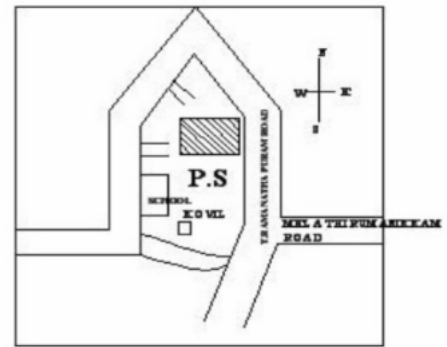

Google Map View

Polling Station Building Front View

Polling Station Front View

Cad View

Minimum Basic Facility	water	Ramp	Voting Private	Toilet	Health care
	✓	✓	✓	✓	✓

Key MAP View

1 பெயர் : பாப்பா கணவர் பெயர்: ரெங்கசாமி பிள்ளை வீட்டு எண் : 1 வயது : 75 பாலினம் : பெண்	ZWP2541456 Photo is available	2 பெயர் : மீனா தந்தை பெயர்: பாண்டி வீட்டு எண் : 1 வயது : 26 பாலினம் : பெண்	ZWP1526797 Photo is available	3 பெயர் : மூர்த்தி தந்தை பெயர்: குமார் வீட்டு எண் : 1 வயது : 26 பாலினம் : ஆண்	ZWP1526805 Photo is available
4 பெயர் : கௌசல்யா தந்தை பெயர்: வாசிமலை வீட்டு எண் : 1 வயது : 26 பாலினம் : பெண்	ZWP2541480 Photo is available	5 பெயர் : ரவீஷ்வரி தந்தை பெயர்: ஆறுமுகம் வீட்டு எண் : 1 வயது : 25 பாலினம் : பெண்	ZWP2541365 Photo is available	6 பெயர் : ஜெயபுரீ கணவர் பெயர்: சங்கர் வீட்டு எண் : 1-1 வயது : 52 பாலினம் : பெண்	ZWP0187732 Photo is available
7 பெயர் : ராஜலட்சுமி தந்தை பெயர்: முத்துக்கண்ணன் வீட்டு எண் : 1-26 வயது : 34 பாலினம் : பெண்	ZWP0566257 Photo is available	8 பெயர் : ரோஜா கணவர் பெயர்: செல்வராஜ் வீட்டு எண் : 1/76 வயது : 34 பாலினம் : பெண்	ZWP2504066 Photo is available	9 பெயர் : பிரியங்கா தந்தை பெயர்: பாலமுருகன் வீட்டு எண் : 1-81 வயது : 31 பாலினம் : பெண்	ZWP1478627 Photo is available
10 பெயர் : பொன்னுசாமி தந்தை பெயர்: சுந்தரம்பிள்ளை வீட்டு எண் : 1e வயது : 78 பாலினம் : பெண்	ZWP1156553 Photo is available	11 பெயர் : முத்துலட்சுமி கணவர் பெயர்: முருகன் வீட்டு எண் : 1E வயது : 66 பாலினம் : பெண்	ZWP0675033 Photo is available	12 பெயர் : பாண்டி தந்தை பெயர்: சீனி - வீட்டு எண் : 1E வயது : 60 பாலினம் : ஆண்	ZWP0714790 Photo is available
13 பெயர் : பாண்டியம்மாள் கணவர் பெயர்: பாண்டி வீட்டு எண் : 1E வயது : 56 பாலினம் : பெண்	ZWP0714808 Photo is available	14 பெயர் : முருகேஸ்வரி கணவர் பெயர்: குருசாமி வீட்டு எண் : 1E வயது : 49 பாலினம் : பெண்	ZWP0714949 Photo is available	15 பெயர் : ராஜேந்திரன் தந்தை பெயர்: பெருமாள் வீட்டு எண் : 1E வயது : 46 பாலினம் : ஆண்	ZWP0714899 Photo is available
16 பெயர் : சங்கரபாண்டி தந்தை பெயர்: பரமசிவம் வீட்டு எண் : 1E வயது : 44 பாலினம் : ஆண்	ZWP1469337 Photo is available	17 பெயர் : செல்வம் தந்தை பெயர்: முத்தையா நாயக்கர் வீட்டு எண் : 1E வயது : 44 பாலினம் : ஆண்	ZWP0714832 Photo is available	18 பெயர் : சுந்தரம் தந்தை பெயர்: வேல்சாமி வீட்டு எண் : 1E வயது : 43 பாலினம் : ஆண்	ZWP0714865 Photo is available
19 பெயர் : சஞ்சீவி தந்தை பெயர்: பெருமாள் வீட்டு எண் : 1E வயது : 42 பாலினம் : ஆண்	ZWP0714881 Photo is available	20 பெயர் : ருக்குமணி கணவர் பெயர்: அழகர்சாமி வீட்டு எண் : 1E வயது : 40 பாலினம் : பெண்	ZWP1156439 Photo is available	21 பெயர் : நாகலட்சுமி கணவர் பெயர்: முருகவேல் வீட்டு எண் : 1E வயது : 38 பாலினம் : பெண்	ZWP0714816 Photo is available
22 பெயர் : சின்னமுனிச்சாமி தந்தை பெயர்: தங்கவேல் வீட்டு எண் : 1E வயது : 37 பாலினம் : ஆண்	ZWP0714980 Photo is available	23 பெயர் : முனியாண்டி தந்தை பெயர்: தங்கவேல் வீட்டு எண் : 1E வயது : 36 பாலினம் : ஆண்	ZWP0714998 Photo is available	24 பெயர் : நாகஜோதி கணவர் பெயர்: சுந்தரம் வீட்டு எண் : 1E வயது : 35 பாலினம் : பெண்	ZWP1273796 Photo is available
25 பெயர் : திலகவதி கணவர் பெயர்: முனியாண்டி வீட்டு எண் : 1E வயது : 34 பாலினம் : பெண்	ZWP1273853 Photo is available	26 பெயர் : முருகன் தந்தை பெயர்: வேல்சாமி வீட்டு எண் : 1E வயது : 33 பாலினம் : ஆண்	ZWP0714972 Photo is available	27 பெயர் : பிரியா கணவர் பெயர்: முருகன் வீட்டு எண் : 1E வயது : 33 பாலினம் : பெண்	ZWP1156421 Photo is available
#2 28 பெயர் : கலையரசி கணவர் பெயர்: சின்னசாமி வீட்டு எண் : 1E வயது : 32 பாலினம் : பெண்	ZWP1273770 Photo is available	29 பெயர் : ஜெயமணி தந்தை பெயர்: பால்சாமி வீட்டு எண் : 1E வயது : 32 பாலினம் : பெண்	ZWP1156215 Photo is available	30 பெயர் : சுமேஷ்குமார் தந்தை பெயர்: பாண்டியராஜன் வீட்டு எண் : 1E வயது : 32 பாலினம் : ஆண்	ZWP1003169 Photo is available