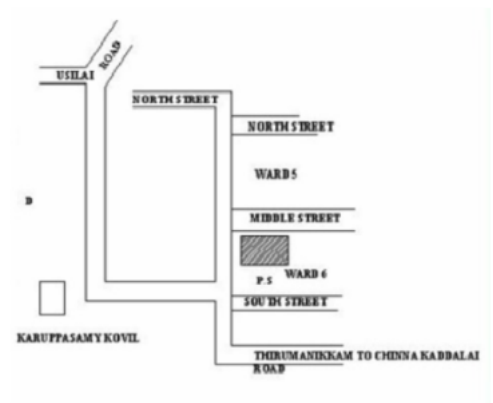

Key MAP View