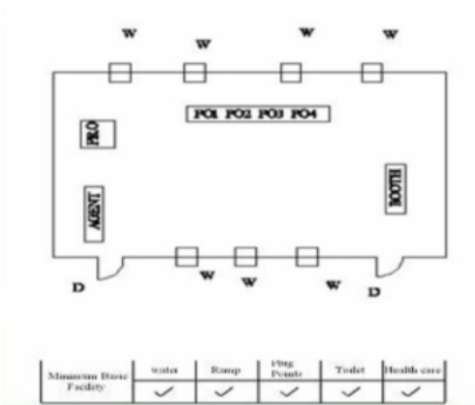

Google Map View

Polling Station Building Front View

Polling Station Front View

Cad View

Key MAP View

1 பெயர் : ஹேமா கணவர் பெயர்: விக்னேஷ் வீட்டு எண் : 1 வயது : 25 பாலினம் : பெண்	ZWP2571933 Photo is available	2 பெயர் : ராமதிலகம் கணவர் பெயர்: தினேஷ் வீட்டு எண் : 1 வயது : 25 பாலினம் : பெண்	ZWP2673887 Photo is available	3 பெயர் : வினோத் குமார் தந்தை பெயர்: கருப்பசாமி வீட்டு எண் : 1 வயது : 23 பாலினம் : ஆண்	ZWP2571636 Photo is available
4 பெயர் : சத்யா தந்தை பெயர்: சுந்தரமூர்த்தி வீட்டு எண் : 1 வயது : 23 பாலினம் : பெண்	ZWP2571891 Photo is available	5 பெயர் : அழகேஸ்வரன் தந்தை பெயர்: பாண்டி வீட்டு எண் : 1 வயது : 20 பாலினம் : ஆண்	ZWP2803419 Photo is available	6 பெயர் : பரமசிவக்கவுண்டர் தந்தை பெயர்: தொடப்பக்கவுண்டர் வீட்டு எண் : 1-1 வயது : 77 பாலினம் : ஆண்	ZWP2326288 Photo is available
7 பெயர் : முனீஸ்வரி கணவர் பெயர்: தொட்டப்பன் வீட்டு எண் : 1-1 வயது : 28 பாலினம் : பெண்	ZWP1436278 Photo is available	8 பெயர் : லோகேஸ்வரன் ரா தந்தை பெயர்: ராஜாங்கம் வீட்டு எண் : 1/2 வயது : 20 பாலினம் : ஆண்	ZWP2921120 Photo is available	9 பெயர் : லோகேஸ்வரன் ரா தந்தை பெயர்: ராஜாங்கம் வீட்டு எண் : 1/2 வயது : 20 பாலினம் : ஆண்	ZWP2931160 Photo is available
10 பெயர் : முத்துராஜ் ரா தந்தை பெயர்: ராஜாங்கம் வீட்டு எண் : 1/2 வயது : 19 பாலினம் : ஆண்	ZWP2922854 Photo is available	11 பெயர் : வேலுத்தாய் கணவர் பெயர்: குருசாமிக்கவுண்டர் வீட்டு எண் : 1-3 வயது : 69 பாலினம் : பெண்	ZWP2326304 Photo is available	12 பெயர் : பாண்டி தந்தை பெயர்: குருசாமிக்கவுண்டர் வீட்டு எண் : 1-3 வயது : 50 பாலினம் : ஆண்	ZWP2326312 Photo is available
13 பெயர் : கார்த்திக் தந்தை பெயர்: பாண்டி வீட்டு எண் : 1-3 வயது : 27 பாலினம் : ஆண்	ZWP1470640 Photo is available	14 பெயர் : அழகர்சாமி தந்தை பெயர்: சோலைமலைகவுண்டர் வீட்டு எண் : 1-4 வயது : 64 பாலினம் : ஆண்	ZWP2326320 Photo is available	15 பெயர் : சுந்தரம்மாள் கணவர் பெயர்: அழகர்சாமி வீட்டு எண் : 1-4 வயது : 57 பாலினம் : பெண்	ZWP2326338 Photo is available
16 பெயர் : காளிராஜ் தந்தை பெயர்: அழகர்சாமி வீட்டு எண் : 1-4 வயது : 41 பாலினம் : ஆண்	CGK2535870 Photo is available	17 பெயர் : அழகுசுந்தரி தந்தை பெயர்: அழகர்சாமி வீட்டு எண் : 1-4 வயது : 41 பாலினம் : பெண்	CGK1899657 Photo is available	18 பெயர் : முத்துலட்சுமி கணவர் பெயர்: காளிராஜ் வீட்டு எண் : 1-4 வயது : 34 பாலினம் : பெண்	ZWP1159821 Photo is available
19 பெயர் : பெருமாள் தந்தை பெயர்: ரெங்கசாமிக்கவுண்டர் வீட்டு எண் : 1-6 வயது : 71 பாலினம் : ஆண்	ZWP2326346 Photo is available	20 பெயர் : அழகம்மாள் இதரர் பெயர்: பெருமாள் வீட்டு எண் : 1-6 வயது : 68 பாலினம் : பெண்	ZWP2326353 Photo is available	21 பெயர் : தருமராஜ் தந்தை பெயர்: பெருமாள் வீட்டு எண் : 1-6 வயது : 48 பாலினம் : ஆண்	ZWP2326361 Photo is available
22 பெயர் : ராமர் தந்தை பெயர்: பெருமாள் வீட்டு எண் : 1-6 வயது : 41 பாலினம் : ஆண்	CGK2460962 Photo is available	23 பெயர் : சாந்தி கணவர் பெயர்: ராமர் வீட்டு எண் : 1-6 வயது : 33 பாலினம் : பெண்	ZWP1160183 Photo is available	24 பெயர் : இராமசாமி தந்தை பெயர்: சின்னச்சாமிக்கவுண்டர் வீட்டு எண் : 1-7 வயது : 75 பாலினம் : ஆண்	ZWP2326379 Photo is available
25 பெயர் : இராமக்காள் கணவர் பெயர்: இராமசாமி வீட்டு எண் : 1-7 வயது : 66 பாலினம் : பெண்	ZWP2326387 Photo is available	26 பெயர் : சுவந்தரபாண்டியன் தந்தை பெயர்: இராமசாமி வீட்டு எண் : 1-7 வயது : 41 பாலினம் : ஆண்	CGK1899509 Photo is available	27 பெயர் : மைக்குடி தந்தை பெயர்: ராமசாமி வீட்டு எண் : 1-7 வயது : 35 பாலினம் : ஆண்	ZWP1159961 Photo is available
28 பெயர் : பாண்டியம்மாள் தந்தை பெயர்: மைக்குடி அய்யனார் வீட்டு எண் : 1-7 வயது : 32 பாலினம் : பெண்	ZWP1436211 Photo is available	29 பெயர் : மாரிமுத்து கணவர் பெயர்: சுப்பையா வீட்டு எண் : 1-9 வயது : 68 பாலினம் : பெண்	ZWP2326403 Photo is available	30 பெயர் : முத்தம்மாள் கணவர் பெயர்: குமார்க்கவுண்டர் வீட்டு எண் : 1-11 வயது : 84 பாலினம் : பெண்	ZWP2326411 Photo is available