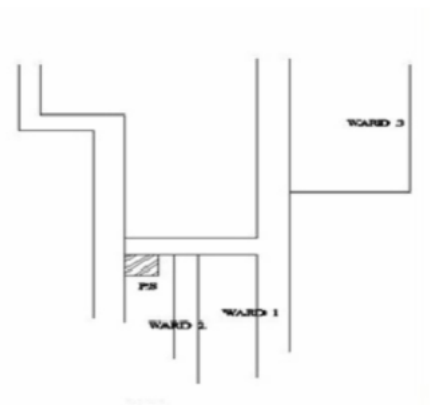

Google Map View

Polling Station Building Front View

Polling Station Front View

Cad View

Key MAP View

1 பெயர் : ஹேமா கணவர் பெயர்: விக்னேஷ் வீட்டு எண் : 1 வயது : 25 பாலினம் : பெண்	ZWP2571933 Photo is available	2 பெயர் : ராமதிலகம் கணவர் பெயர்: தினேஷ் வீட்டு எண் : 1 வயது : 25 பாலினம் : பெண்	ZWP2673887 Photo is available	3 பெயர் : வினோத் குமார் தந்தை பெயர்: கருப்பசாமி வீட்டு எண் : 1 வயது : 23 பாலினம் : ஆண்	ZWP2571636 Photo is available
4 பெயர் : சத்யா தந்தை பெயர்: சுந்தரமூர்த்தி வீட்டு எண் : 1 வயது : 23 பாலினம் : பெண்	ZWP2571891 Photo is available	5 பெயர் : அழகேஸ்வரன் தந்தை பெயர்: பாண்டி வீட்டு எண் : 1 வயது : 20 பாலினம் : ஆண்	ZWP2803419 Photo is available	6 பெயர் : பரமசிவக்கவுண்டர் தந்தை பெயர்: தொடப்பக்கவுண்டர் வீட்டு எண் : 1-1 வயது : 77 பாலினம் : ஆண்	ZWP2326288 Photo is available
7 பெயர் : முனீஸ்வரி கணவர் பெயர்: தொட்டப்பன் வீட்டு எண் : 1-1 வயது : 28 பாலினம் : பெண்	ZWP1436278 Photo is available	8 பெயர் : லோகேஸ்வரன் ரா தந்தை பெயர்: ராஜாங்கம் வீட்டு எண் : 1/2 வயது : 20 பாலினம் : ஆண்	ZWP2921120 Photo is available	9 பெயர் : லோகேஸ்வரன் ரா தந்தை பெயர்: ராஜாங்கம் வீட்டு எண் : 1/2 வயது : 20 பாலினம் : ஆண்	ZWP2931160 Photo is available
10 பெயர் : முத்துராஜ் ரா தந்தை பெயர்: ராஜாங்கம் வீட்டு எண் : 1/2 வயது : 19 பாலினம் : ஆண்	ZWP2922854 Photo is available	11 பெயர் : வேலுத்தாய் கணவர் பெயர்: குருசாமிக்கவுண்டர் வீட்டு எண் : 1-3 வயது : 69 பாலினம் : பெண்	ZWP2326304 Photo is available	12 பெயர் : பாண்டி தந்தை பெயர்: குருசாமிக்கவுண்டர் வீட்டு எண் : 1-3 வயது : 50 பாலினம் : ஆண்	ZWP2326312 Photo is available
13 பெயர் : கார்த்திக் தந்தை பெயர்: பாண்டி வீட்டு எண் : 1-3 வயது : 27 பாலினம் : ஆண்	ZWP1470640 Photo is available	14 பெயர் : அழகர்சாமி தந்தை பெயர்: சோலைமலைகவுண்டர் வீட்டு எண் : 1-4 வயது : 64 பாலினம் : ஆண்	ZWP2326320 Photo is available	15 பெயர் : சுந்தரம்மாள் கணவர் பெயர்: அழகர்சாமி வீட்டு எண் : 1-4 வயது : 57 பாலினம் : பெண்	ZWP2326338 Photo is available
16 பெயர் : காளிராஜ் தந்தை பெயர்: அழகர்சாமி வீட்டு எண் : 1-4 வயது : 41 பாலினம் : ஆண்	CGK2535870 Photo is available	17 பெயர் : அழகுசுந்தரி தந்தை பெயர்: அழகர்சாமி வீட்டு எண் : 1-4 வயது : 41 பாலினம் : பெண்	CGK1899657 Photo is available	18 பெயர் : முத்துலட்சுமி கணவர் பெயர்: காளிராஜ் வீட்டு எண் : 1-4 வயது : 34 பாலினம் : பெண்	ZWP1159821 Photo is available
19 பெயர் : பெருமாள் தந்தை பெயர்: ரெங்கசாமிக்கவுண்டர் வீட்டு எண் : 1-6 வயது : 71 பாலினம் : ஆண்	ZWP2326346 Photo is available	20 பெயர் : அழகம்மாள் இதரர் பெயர்: பெருமாள் வீட்டு எண் : 1-6 வயது : 68 பாலினம் : பெண்	ZWP2326353 Photo is available	21 பெயர் : தருமராஜ் தந்தை பெயர்: பெருமாள் வீட்டு எண் : 1-6 வயது : 48 பாலினம் : ஆண்	ZWP2326361 Photo is available
22 பெயர் : ராமர் தந்தை பெயர்: பெருமாள் வீட்டு எண் : 1-6 வயது : 41 பாலினம் : ஆண்	CGK2460962 Photo is available	23 பெயர் : சாந்தி கணவர் பெயர்: ராமர் வீட்டு எண் : 1-6 வயது : 33 பாலினம் : பெண்	ZWP1160183 Photo is available	24 பெயர் : இராமசாமி தந்தை பெயர்: சின்னச்சாமிக்கவுண்டர் வீட்டு எண் : 1-7 வயது : 75 பாலினம் : ஆண்	ZWP2326379 Photo is available
25 பெயர் : இராமக்காள் கணவர் பெயர்: இராமசாமி வீட்டு எண் : 1-7 வயது : 66 பாலினம் : பெண்	ZWP2326387 Photo is available	26 பெயர் : சுவந்தரபாண்டியன் தந்தை பெயர்: இராமசாமி வீட்டு எண் : 1-7 வயது : 41 பாலினம் : ஆண்	CGK1899509 Photo is available	27 பெயர் : மைக்குடி தந்தை பெயர்: ராமசாமி வீட்டு எண் : 1-7 வயது : 35 பாலினம் : ஆண்	ZWP1159961 Photo is available
28 பெயர் : பாண்டியம்மாள் தந்தை பெயர்: மைக்குடி அய்யனார் வீட்டு எண் : 1-7 வயது : 32 பாலினம் : பெண்	ZWP1436211 Photo is available	29 பெயர் : மாரிமுத்து கணவர் பெயர்: சுப்பையா வீட்டு எண் : 1-9 வயது : 68 பாலினம் : பெண்	ZWP2326403 Photo is available	30 பெயர் : முத்தம்மாள் கணவர் பெயர்: குமார்க்கவுண்டர் வீட்டு எண் : 1-11 வயது : 84 பாலினம் : பெண்	ZWP2326411 Photo is available