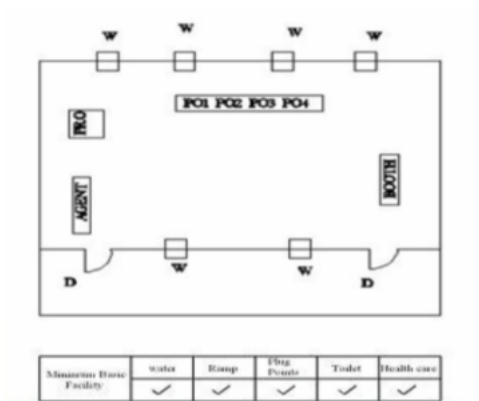

கையொப்பம்

Nazri Naksha

Google Map View

Polling Station Building Front View

Polling Station Front View

Cad View

Key MAP View

|   |            |   |            |  |            |
|---|------------|---|------------|--|------------|
| 1<br>பெயர் : பெருமாளக்காள்<br>கணவர் பெயர்: கணேசன்<br>வீட்டு எண் : 0<br>வயது : 34 பாலினம் : பெண்<br>Photo is available         | ZWP2422699 | 2<br>பெயர் : முத்துராஜ் சோ<br>தந்தை பெயர்: சோணை<br>வீட்டு எண் : 1<br>வயது : 34 பாலினம் : ஆண்<br>Photo is available            | ZWP1006824 | 3<br>பெயர் : ரஞ்சிதம்<br>கணவர் பெயர்: அழகுமலை<br>வீட்டு எண் : 1<br>வயது : 31 பாலினம் : பெண்<br>Photo is available                  | ZWP2673929 |
| 4<br>பெயர் : சோணை<br>தந்தை பெயர்: குருசாமி<br>வீட்டு எண் : 1-1<br>வயது : 62 பாலினம் : ஆண்<br>Photo is available               | ZWP2330314 | 5<br>பெயர் : பாண்டியம்மாள்<br>கணவர் பெயர்: சோணை<br>வீட்டு எண் : 1-1<br>வயது : 55 பாலினம் : பெண்<br>Photo is available         | ZWP2330322 | 6<br>பெயர் : மு சதாராணி<br>கணவர் பெயர்: முத்துராஜ்<br>வீட்டு எண் : 1/1<br>வயது : 34 பாலினம் : பெண்<br>Photo is available           | ZWP2876605 |
| 7<br>பெயர் : முத்துபாண்டி<br>தந்தை பெயர்: முனியாண்டி<br>வீட்டு எண் : 1/1<br>வயது : 25 பாலினம் : பெண்<br>Photo is available    | ZWP2484434 | 8<br>பெயர் : தங்கப்பாண்டியன்<br>தந்தை பெயர்: முனியாண்டி<br>வீட்டு எண் : 1/1<br>வயது : 23 பாலினம் : ஆண்<br>Photo is available  | ZWP2572295 | # 9<br>பெயர் : சுந்தர ராஜன் குருசாமி<br>தந்தை பெயர்: குருசாமி<br>வீட்டு எண் : 1-3<br>வயது : 59 பாலினம் : ஆண்<br>Photo is available | ZWP0676106 |
| 10<br>பெயர் : சங்கரேஸ்வரி<br>கணவர் பெயர்: சுந்தரராஜன்<br>வீட்டு எண் : 1-3<br>வயது : 49 பாலினம் : பெண்<br>Photo is available   | ZWP0676114 | 11<br>பெயர் : கண்ணன்<br>தந்தை பெயர்: பாண்டி<br>வீட்டு எண் : 1-3<br>வயது : 39 பாலினம் : ஆண்<br>Photo is available              | CGK2462414 | 12<br>பெயர் : பா கருப்பையா<br>தந்தை பெயர்: அ பாண்டி<br>வீட்டு எண் : 1/3<br>வயது : 33 பாலினம் : ஆண்<br>Photo is available           | ZWP2876894 |
| 13<br>பெயர் : சிவகுரு<br>தந்தை பெயர்: சுந்தரராஜன்<br>வீட்டு எண் : 1/3<br>வயது : 22 பாலினம் : ஆண்<br>Photo is available        | ZWP2690758 | 14<br>பெயர் : ஜெபராஜ்<br>தந்தை பெயர்: சின்னப்பன்<br>வீட்டு எண் : 1-4<br>வயது : 56 பாலினம் : ஆண்<br>Photo is available         | CGK1915024 | 15<br>பெயர் : சூதிச்சம்மாள்<br>கணவர் பெயர்: ஜெபராஜ்<br>வீட்டு எண் : 1-4<br>வயது : 51 பாலினம் : பெண்<br>Photo is available          | CGK1915420 |
| # 16<br>பெயர் : வில்லியம் யாபேஸ்<br>தந்தை பெயர்: ஜெபராஜ்<br>வீட்டு எண் : 1/4<br>வயது : 26 பாலினம் : ஆண்<br>Photo is available | ZWP1538511 | 17<br>பெயர் : ஜாய்ஸ்<br>தந்தை பெயர்: ஜெபராஜ்<br>வீட்டு எண் : 1/4<br>வயது : 24 பாலினம் : பெண்<br>Photo is available            | ZWP2424513 | 18<br>பெயர் : பழனியம்மாள் ப<br>கணவர் பெயர்: பாண்டி<br>வீட்டு எண் : 1-5<br>வயது : 71 பாலினம் : பெண்<br>Photo is available           | ZWP2330355 |
| 19<br>பெயர் : பாண்டி<br>தந்தை பெயர்: வெள்ளைச்சாமி<br>வீட்டு எண் : 1-5<br>வயது : 64 பாலினம் : ஆண்<br>Photo is available        | ZWP2330348 | 20<br>பெயர் : முருகேசன்<br>தந்தை பெயர்: பாண்டி<br>வீட்டு எண் : 1-5<br>வயது : 46 பாலினம் : ஆண்<br>Photo is available           | CGK1915586 | 21<br>பெயர் : முத்துராக்கு<br>கணவர் பெயர்: முருகேசன்<br>வீட்டு எண் : 1-5<br>வயது : 42 பாலினம் : பெண்<br>Photo is available         | CGK1917236 |
| 22<br>பெயர் : நாகஜோதி<br>கணவர் பெயர்: மனோகரன்<br>வீட்டு எண் : 1-7<br>வயது : 55 பாலினம் : பெண்<br>Photo is available           | CGK1176122 | 23<br>பெயர் : சின்னசாமி<br>தந்தை பெயர்: பெத்தணசாமி<br>வீட்டு எண் : 1-7A<br>வயது : 54 பாலினம் : ஆண்<br>Photo is available      | ZWP2330363 | 24<br>பெயர் : லோகமணி<br>கணவர் பெயர்: சின்னச்சாமி<br>வீட்டு எண் : 1-7A<br>வயது : 51 பாலினம் : பெண்<br>Photo is available            | ZWP2330371 |
| 25<br>பெயர் : வனராசா<br>தந்தை பெயர்: பெத்தணசாமி<br>வீட்டு எண் : 1-7B<br>வயது : 49 பாலினம் : ஆண்<br>Photo is available         | ZWP2330389 | 26<br>பெயர் : லட்சுமி<br>கணவர் பெயர்: வனராஜா<br>வீட்டு எண் : 1-7B<br>வயது : 49 பாலினம் : பெண்<br>Photo is available           | CGK1555408 | 27<br>பெயர் : மாரியம்மாள்<br>கணவர் பெயர்: முனியாண்டி --<br>வீட்டு எண் : 1-7C<br>வயது : 54 பாலினம் : பெண்<br>Photo is available     | CGK1555457 |
| 28<br>பெயர் : முனியாண்டி<br>தந்தை பெயர்: பெத்தணசாமி<br>வீட்டு எண் : 1-7C<br>வயது : 48 பாலினம் : ஆண்<br>Photo is available     | CGK1137629 | 29<br>பெயர் : முனிராஜ்<br>தந்தை பெயர்: பெத்தணசாமி தேவர்<br>வீட்டு எண் : 1-7D<br>வயது : 47 பாலினம் : ஆண்<br>Photo is available | CGK1555598 | 30<br>பெயர் : க செளந்தரபாண்டியன்<br>தந்தை பெயர்: கருப்பையா<br>வீட்டு எண் : 1/8<br>வயது : 65 பாலினம் : ஆண்<br>Photo is available    | ZWP2702470 |