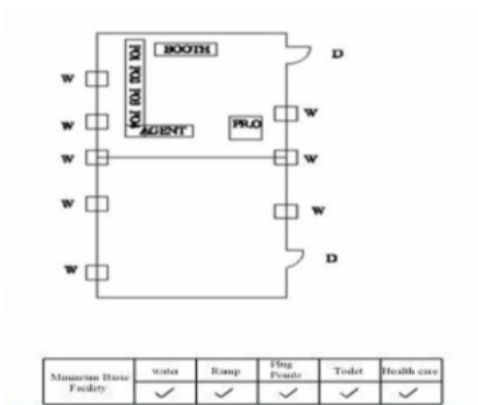

Cad View

Key MAP View