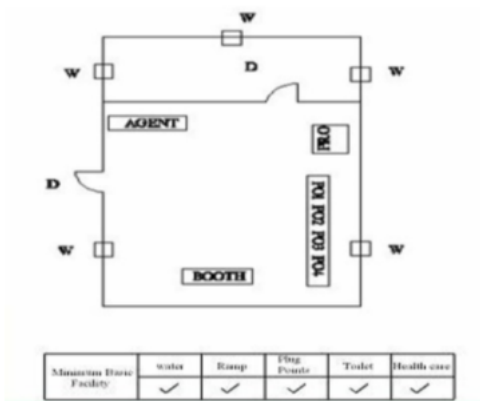

Google Map View

Polling Station Building Front View

Polling Station Front View

Cad View

Key MAP View

1 பெயர் : அகஸ்தீன்மேரி கணவர் பெயர்: சாதுராஜ் வீட்டு எண் : 1 வயது : 61 பாலினம் : பெண் Photo is available	ZWP2743888	2 பெயர் : ராஜகுமாரி கணவர் பெயர்: ஜெயமணி வீட்டு எண் : 1 வயது : 56 பாலினம் : பெண் Photo is available	ZWP2743748	3 பெயர் : காமேஸ்வரன் தந்தை பெயர்: முத்து வீட்டு எண் : 1 வயது : 28 பாலினம் : ஆண் Photo is available	ZWP1380153
4 பெயர் : ராஜ்கென்னடி தந்தை பெயர்: முருகசன் வீட்டு எண் : 1 வயது : 23 பாலினம் : ஆண் Photo is available	ZWP2744142	5 பெயர் : பாலமுருகன் தாயின் பெயர்: ச காமு வீட்டு எண் : 1/15 வயது : 20 பாலினம் : ஆண் Photo is available	ZWP2879930	6 பெயர் : ஜெயசெல்வி கணவர் பெயர்: பாண்டி சாமி வீட்டு எண் : 1/51 வயது : 32 பாலினம் : பெண் Photo is available	ZWP2674646
7 பெயர் : வெள்ளைச்சாமி தந்தை பெயர்: ஆறுமுகத்தேவர் வீட்டு எண் : 1E வயது : 73 பாலினம் : ஆண் Photo is available	ZWP0735985	8 பெயர் : முத்துப்பேச்சி கணவர் பெயர்: மாரியப்பன் வீட்டு எண் : 1E வயது : 70 பாலினம் : பெண் Photo is available	ZWP1309095	9 பெயர் : குருவத்தாய் கணவர் பெயர்: முத்துச்சாமி வீட்டு எண் : 1E வயது : 60 பாலினம் : பெண் Photo is available	ZWP0715409
10 பெயர் : ராஜமாணிக்கம் தந்தை பெயர்: மாணிக்கம் வீட்டு எண் : 1E வயது : 55 பாலினம் : ஆண் Photo is available	ZWP0715383	11 பெயர் : பாக்கியம் கணவர் பெயர்: செல்லத்துரை வீட்டு எண் : 1E வயது : 47 பாலினம் : பெண் Photo is available	ZWP1309046	12 பெயர் : லட்சுமி கணவர் பெயர்: பாண்டி வீட்டு எண் : 1E வயது : 45 பாலினம் : பெண் Photo is available	ZWP1309079
13 பெயர் : பூமணி கணவர் பெயர்: தமிழ்செல்வம் வீட்டு எண் : 1E வயது : 45 பாலினம் : பெண் Photo is available	ZWP0677039	14 பெயர் : பாண்டிச்செல்வி கணவர் பெயர்: செல்வகணேசன் வீட்டு எண் : 1e வயது : 36 பாலினம் : பெண் Photo is available	ZWP1276997	15 பெயர் : மாரி தந்தை பெயர்: ஆறுமுகம் வீட்டு எண் : 1E வயது : 36 பாலினம் : ஆண் Photo is available	ZWP1380120
16 பெயர் : வேலம்மாள் தந்தை பெயர்: சுப்பையா வீட்டு எண் : 1E வயது : 35 பாலினம் : பெண் Photo is available	ZWP1309053	17 பெயர் : காளீஸ்வரி கணவர் பெயர்: பூமிநாதன் வீட்டு எண் : 1E வயது : 34 பாலினம் : பெண் Photo is available	ZWP1308972	18 பெயர் : காமுமாரி தந்தை பெயர்: ராஜேந்திரன் வீட்டு எண் : 1E வயது : 34 பாலினம் : பெண் Photo is available	ZWP0677047
19 பெயர் : சத்யா தந்தை பெயர்: வேல்முருகன் வீட்டு எண் : 1E வயது : 33 பாலினம் : பெண் Photo is available	ZWP1276955	20 பெயர் : சண்முகபிரியா கணவர் பெயர்: சரவணன் வீட்டு எண் : 1e வயது : 33 பாலினம் : பெண் Photo is available	ZWP1276989	21 பெயர் : ராஜேஸ்வரி தந்தை பெயர்: பவுளராஜ் வீட்டு எண் : 1E வயது : 33 பாலினம் : பெண் Photo is available	ZWP1276906
22 பெயர் : மாணிக்கவள்ளி கணவர் பெயர்: பாண்டி வீட்டு எண் : 1E வயது : 33 பாலினம் : பெண் Photo is available	ZWP1276930	23 பெயர் : அரவிந்தகண்ணன் தந்தை பெயர்: ராஜாங்கம் வீட்டு எண் : 1E வயது : 33 பாலினம் : ஆண் Photo is available	ZWP0677013	24 பெயர் : முத்தரசி தந்தை பெயர்: செல்லப்பாண்டி வீட்டு எண் : 1E வயது : 32 பாலினம் : பெண் Photo is available	ZWP1309012
25 பெயர் : சரண்யா கணவர் பெயர்: துர்கைராஜன் வீட்டு எண் : 1E வயது : 32 பாலினம் : பெண் Photo is available	ZWP0906578	26 பெயர் : மகாலட்சுமி கணவர் பெயர்: முளீஸ்வரன் வீட்டு எண் : 1e வயது : 31 பாலினம் : பெண் Photo is available	ZWP1276971	27 பெயர் : கார்த்திகைசெல்வி கணவர் பெயர்: திருப்பதி வீட்டு எண் : 1e வயது : 31 பாலினம் : பெண் Photo is available	ZWP1277003
28 பெயர் : முத்துலட்சுமி கணவர் பெயர்: காமுவேல்ராஜன் வீட்டு எண் : 1E வயது : 30 பாலினம் : பெண் Photo is available	ZWP1309087	29 பெயர் : முத்து தந்தை பெயர்: முருகன் வீட்டு எண் : 1E வயது : 30 பாலினம் : பெண் Photo is available	ZWP1417872	30 பெயர் : அரவிந்தன்சாமி தந்தை பெயர்: அமல்ராஜ் வீட்டு எண் : 1E வயது : 29 பாலினம் : ஆண் Photo is available	ZWP1277011