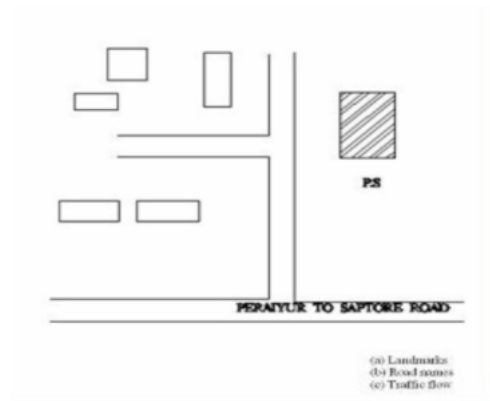

Google Map View

Polling Station Building Front View

Polling Station Front View

Cad View

Key MAP View

1 பெயர் : அகஸ்தீன்மேரி கணவர் பெயர்: சாதுராஜ் வீட்டு எண் : 1 வயது : 61 பாலினம் : பெண் Photo is available	ZWP2743888	2 பெயர் : ராஜகுமாரி கணவர் பெயர்: ஜெயமணி வீட்டு எண் : 1 வயது : 56 பாலினம் : பெண் Photo is available	ZWP2743748	3 பெயர் : காமேஸ்வரன் தந்தை பெயர்: முத்து வீட்டு எண் : 1 வயது : 28 பாலினம் : ஆண் Photo is available	ZWP1380153
4 பெயர் : ராஜ்கென்னடி தந்தை பெயர்: முருகசன் வீட்டு எண் : 1 வயது : 23 பாலினம் : ஆண் Photo is available	ZWP2744142	5 பெயர் : பாலமுருகன் தாயின் பெயர்: ச காமு வீட்டு எண் : 1/15 வயது : 20 பாலினம் : ஆண் Photo is available	ZWP2879930	6 பெயர் : ஜெயசெல்வி கணவர் பெயர்: பாண்டி சாமி வீட்டு எண் : 1/51 வயது : 32 பாலினம் : பெண் Photo is available	ZWP2674646
7 பெயர் : வெள்ளைச்சாமி தந்தை பெயர்: ஆறுமுகத்தேவர் வீட்டு எண் : 1E வயது : 73 பாலினம் : ஆண் Photo is available	ZWP0735985	8 பெயர் : முத்துப்பேச்சி கணவர் பெயர்: மாரியப்பன் வீட்டு எண் : 1E வயது : 70 பாலினம் : பெண் Photo is available	ZWP1309095	9 பெயர் : குருவத்தாய் கணவர் பெயர்: முத்துச்சாமி வீட்டு எண் : 1E வயது : 60 பாலினம் : பெண் Photo is available	ZWP0715409
10 பெயர் : ராஜமாணிக்கம் தந்தை பெயர்: மாணிக்கம் வீட்டு எண் : 1E வயது : 55 பாலினம் : ஆண் Photo is available	ZWP0715383	11 பெயர் : பாக்கியம் கணவர் பெயர்: செல்லத்துரை வீட்டு எண் : 1E வயது : 47 பாலினம் : பெண் Photo is available	ZWP1309046	12 பெயர் : லட்சுமி கணவர் பெயர்: பாண்டி வீட்டு எண் : 1E வயது : 45 பாலினம் : பெண் Photo is available	ZWP1309079
13 பெயர் : பூமணி கணவர் பெயர்: தமிழ்செல்வம் வீட்டு எண் : 1E வயது : 45 பாலினம் : பெண் Photo is available	ZWP0677039	14 பெயர் : பாண்டிச்செல்வி கணவர் பெயர்: செல்வகணேசன் வீட்டு எண் : 1e வயது : 36 பாலினம் : பெண் Photo is available	ZWP1276997	15 பெயர் : மாரி தந்தை பெயர்: ஆறுமுகம் வீட்டு எண் : 1E வயது : 36 பாலினம் : ஆண் Photo is available	ZWP1380120
16 பெயர் : வேலம்மாள் தந்தை பெயர்: சுப்பையா வீட்டு எண் : 1E வயது : 35 பாலினம் : பெண் Photo is available	ZWP1309053	17 பெயர் : காளீஸ்வரி கணவர் பெயர்: பூமிநாதன் வீட்டு எண் : 1E வயது : 34 பாலினம் : பெண் Photo is available	ZWP1308972	18 பெயர் : காமுமாரி தந்தை பெயர்: ராஜேந்திரன் வீட்டு எண் : 1E வயது : 34 பாலினம் : பெண் Photo is available	ZWP0677047
19 பெயர் : சத்யா தந்தை பெயர்: வேல்முருகன் வீட்டு எண் : 1E வயது : 33 பாலினம் : பெண் Photo is available	ZWP1276955	20 பெயர் : சண்முகபிரியா கணவர் பெயர்: சரவணன் வீட்டு எண் : 1e வயது : 33 பாலினம் : பெண் Photo is available	ZWP1276989	21 பெயர் : ராஜேஸ்வரி தந்தை பெயர்: பவுளராஜ் வீட்டு எண் : 1E வயது : 33 பாலினம் : பெண் Photo is available	ZWP1276906
22 பெயர் : மாணிக்கவள்ளி கணவர் பெயர்: பாண்டி வீட்டு எண் : 1E வயது : 33 பாலினம் : பெண் Photo is available	ZWP1276930	23 பெயர் : அரவிந்தகண்ணன் தந்தை பெயர்: ராஜாங்கம் வீட்டு எண் : 1E வயது : 33 பாலினம் : ஆண் Photo is available	ZWP0677013	24 பெயர் : முத்தரசி தந்தை பெயர்: செல்லப்பாண்டி வீட்டு எண் : 1E வயது : 32 பாலினம் : பெண் Photo is available	ZWP1309012
25 பெயர் : சரண்யா கணவர் பெயர்: துர்கைராஜன் வீட்டு எண் : 1E வயது : 32 பாலினம் : பெண் Photo is available	ZWP0906578	26 பெயர் : மகாலட்சுமி கணவர் பெயர்: முளீஸ்வரன் வீட்டு எண் : 1e வயது : 31 பாலினம் : பெண் Photo is available	ZWP1276971	27 பெயர் : கார்த்திகைசெல்வி கணவர் பெயர்: திருப்பதி வீட்டு எண் : 1e வயது : 31 பாலினம் : பெண் Photo is available	ZWP1277003
28 பெயர் : முத்துலட்சுமி கணவர் பெயர்: காமுவேல்ராஜன் வீட்டு எண் : 1E வயது : 30 பாலினம் : பெண் Photo is available	ZWP1309087	29 பெயர் : முத்து தந்தை பெயர்: முருகன் வீட்டு எண் : 1E வயது : 30 பாலினம் : பெண் Photo is available	ZWP1417872	30 பெயர் : அரவிந்தன்சாமி தந்தை பெயர்: அமல்ராஜ் வீட்டு எண் : 1E வயது : 29 பாலினம் : ஆண் Photo is available	ZWP1277011