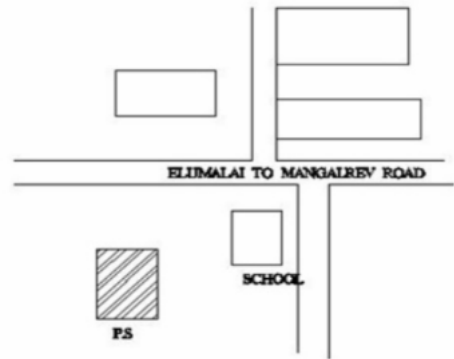

Polling Station Front View

Cad View

Minimum Basic Facility	water	Stump	Fing. Prints	Toilet	Health care
	✓	✓	✓	✓	✓

Key MAP View

1 பெயர் : முத்தாலை கணவர் பெயர்: வேலுச்சாமி வீட்டு எண் : 1 வயது : 43 பாலினம் : பெண்	ZWP0907535 Photo is available	2 பெயர் : முனியாண்டி தந்தை பெயர்: ராமர் வீட்டு எண் : 1 வயது : 41 பாலினம் : ஆண்	ZWP2566990 Photo is available	3 பெயர் : ஜோதி கணவர் பெயர்: முனியாண்டி வீட்டு எண் : 1 வயது : 38 பாலினம் : பெண்	ZWP2566974 Photo is available
4 பெயர் : அபிநயா தந்தை பெயர்: ராமமூர்த்தி வீட்டு எண் : 1 வயது : 22 பாலினம் : பெண்	ZWP2889590 Photo is available	5 பெயர் : கார்த்திகைவேணி கணவர் பெயர்: கிருஷ்ணசாமி வீட்டு எண் : 1-1 வயது : 48 பாலினம் : பெண்	CGK1904465 Photo is available	6 பெயர் : சதுரகிரி தாயின் பெயர்: சீனியம்மாள் வீட்டு எண் : 1-1t3 வயது : 31 பாலினம் : ஆண்	ZWP1010206 Photo is available
7 பெயர் : பார்வதி கணவர் பெயர்: முனியசாமி வீட்டு எண் : 1-2 வயது : 55 பாலினம் : பெண்	ZWP2383610 Photo is available	8 பெயர் : முனியம்மாள் கணவர் பெயர்: பெரியகருப்பன் வீட்டு எண் : 1-3 வயது : 69 பாலினம் : பெண்	ZWP2383628 Photo is available	9 பெயர் : சுந்தரம் தந்தை பெயர்: பெரியகருப்பன் வீட்டு எண் : 1-3 வயது : 43 பாலினம் : ஆண்	CGK1903731 Photo is available
10 பெயர் : முத்துப்பாண்டி தந்தை பெயர்: மாரிமுத்து வீட்டு எண் : 1-4 வயது : 59 பாலினம் : ஆண்	ZWP2383636 Photo is available	11 பெயர் : பாப்பா கணவர் பெயர்: முத்துப்பாண்டி வீட்டு எண் : 1-4 வயது : 57 பாலினம் : பெண்	CGK1159565 Photo is available	12 பெயர் : சின்னப்பாண்டியம்மாள் தந்தை பெயர்: மாரிமுத்து வீட்டு எண் : 1/4 வயது : 27 பாலினம் : பெண்	ZWP1568476 Photo is available
13 பெயர் : கருப்பையா தந்தை பெயர்: மகாலிங்கம் வீட்டு எண் : 1-6 வயது : 62 பாலினம் : ஆண்	ZWP2383644 Photo is available	14 பெயர் : அழகர் தந்தை பெயர்: கருப்பையா வீட்டு எண் : 1-6 வயது : 61 பாலினம் : பெண்	ZWP2383651 Photo is available	15 பெயர் : சரஸ்வதி கணவர் பெயர்: முத்து வீட்டு எண் : 1-8 வயது : 61 பாலினம் : பெண்	ZWP2383669 Photo is available
16 பெயர் : அதிசய பாண்டி தாயின் பெயர்: சரஸ்வதி வீட்டு எண் : 1-8 வயது : 28 பாலினம் : ஆண்	ZWP1380229 Photo is available	17 பெயர் : குருவம்மாள் கணவர் பெயர்: முனியாண்டி வீட்டு எண் : 1-9 வயது : 48 பாலினம் : பெண்	CGK1903582 Photo is available	18 பெயர் : முருகேசன் தந்தை பெயர்: சுந்தரம் வீட்டு எண் : 1-10 வயது : 60 பாலினம் : ஆண்	ZWP2383677 Photo is available
19 பெயர் : வெள்ளத்தாய் கணவர் பெயர்: முருகேசன் வீட்டு எண் : 1-10 வயது : 51 பாலினம் : பெண்	ZWP2383685 Photo is available	20 பெயர் : பாக்கியவட்சுமி தந்தை பெயர்: முருகேசன் வீட்டு எண் : 1-10 வயது : 32 பாலினம் : பெண்	ZWP1010271 Photo is available	21 பெயர் : அதிசிவராம் தந்தை பெயர்: முருகேசன் வீட்டு எண் : 1/10 வயது : 25 பாலினம் : ஆண்	ZWP1567601 Photo is available
22 பெயர் : மஹாசிவராணி தந்தை பெயர்: முருகேசன் வீட்டு எண் : 1/10 வயது : 22 பாலினம் : பெண்	ZWP2747939 Photo is available	23 பெயர் : சுப்பிரமணியன் தந்தை பெயர்: வேலு வீட்டு எண் : 1-11 வயது : 72 பாலினம் : ஆண்	ZWP2383693 Photo is available	24 பெயர் : சுப்பம்மாள் கணவர் பெயர்: சுப்பிரமணியன் வீட்டு எண் : 1-11 வயது : 67 பாலினம் : பெண்	ZWP2383701 Photo is available
25 பெயர் : சக்திவேல் தந்தை பெயர்: சுப்பிரமணியன் வீட்டு எண் : 1-11 வயது : 49 பாலினம் : ஆண்	ZWP2383719 Photo is available	26 பெயர் : வேல்முருகன் தந்தை பெயர்: சுப்பிரமணியன் வீட்டு எண் : 1-11 வயது : 46 பாலினம் : ஆண்	CGK1168244 Photo is available	27 பெயர் : நாகராஜன் தந்தை பெயர்: கார்த்திகைசாமி வீட்டு எண் : 1-11 வயது : 45 பாலினம் : ஆண்	CGK1168269 Photo is available
28 பெயர் : தனலெட்சாமி கணவர் பெயர்: கருப்பையா வீட்டு எண் : 1-11 வயது : 43 பாலினம் : பெண்	CGK1903939 Photo is available	29 பெயர் : பழனிவேல்ராஜன் தந்தை பெயர்: சுப்பிரமணியன் வீட்டு எண் : 1-11 வயது : 41 பாலினம் : ஆண்	CGK1903905 Photo is available	30 பெயர் : சண்முகவேல் தந்தை பெயர்: மாரிமுத்து வீட்டு எண் : 1-12 வயது : 50 பாலினம் : ஆண்	ZWP2383727 Photo is available