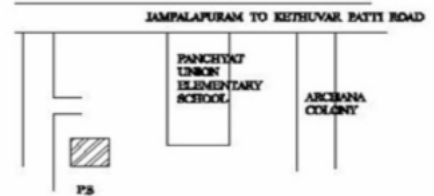

Polling Station Front View

Cad View

Minimum Basic Facility	water	Ramp	Flag Posts	Toilet	Health care
	✓	✓	✓	✓	✓

Key MAP View

(a) Landmarks
(b) Road names
(c) Traffic flow

1 பெயர் : அபிதா ம கணவர் பெயர்: ராஜன் வீட்டு எண் : 0 வயது : 23 பாலினம் : பெண் Photo is available	ZWP2957421	2 பெயர் : பழனியம்மாள் கணவர் பெயர்: பெரிய கருப்பன் வீட்டு எண் : 1 வயது : 71 பாலினம் : பெண் Photo is available	ZWP0908517	3 பெயர் : பார்வதி கணவர் பெயர்: சுந்தராஜ் வீட்டு எண் : 1 வயது : 63 பாலினம் : பெண் Photo is available	ZWP2566719
4 பெயர் : ரவிக்குமார் தந்தை பெயர்: வேலுசாமி வீட்டு எண் : 1 வயது : 50 பாலினம் : ஆண் Photo is available	ZWP2753952	5 பெயர் : பாலமுருகன் தந்தை பெயர்: சுப்பிரமணியன் வீட்டு எண் : 1 வயது : 46 பாலினம் : ஆண் Photo is available	XSS3770716	S2 6 பெயர் : நித்தியா பரமமுருகன் கணவர் பெயர்: பாலமுருகன் வீட்டு எண் : 1 வயது : 36 பாலினம் : பெண் Photo is available	XSS3598620
7 பெயர் : முத்து கருப்பன் தந்தை பெயர்: பாலசுப்ரமணியன் வீட்டு எண் : 1 வயது : 29 பாலினம் : ஆண் Photo is available	ZWP2838126	8 பெயர் : ஆனந்த குமார் தந்தை பெயர்: பாலசுப்ரமணியன் வீட்டு எண் : 1 வயது : 26 பாலினம் : ஆண் Photo is available	ZWP2566552	9 பெயர் : முத்து லட்சுமி தந்தை பெயர்: பழனி சாமி வீட்டு எண் : 1 வயது : 24 பாலினம் : பெண் Photo is available	ZWP2566586
10 பெயர் : மாரகண்டன் தந்தை பெயர்: மகேந்திரன் வீட்டு எண் : 1 வயது : 24 பாலினம் : ஆண் Photo is available	ZWP2566768	11 பெயர் : சின்னச்சாமி .சி தந்தை பெயர்: சின்னசாமி வீட்டு எண் : 1 வயது : 24 பாலினம் : ஆண் Photo is available	ZWP2566628	12 பெயர் : இந்துராணி தந்தை பெயர்: பாலசுப்ரமணியன் வீட்டு எண் : 1 வயது : 23 பாலினம் : பெண் Photo is available	ZWP2566669
13 பெயர் : விக்கேஷ் தந்தை பெயர்: கருப்பையா வீட்டு எண் : 1 வயது : 23 பாலினம் : ஆண் Photo is available	ZWP2566503	14 பெயர் : பெரியசாமி தந்தை பெயர்: முருகன் வீட்டு எண் : 1 வயது : 23 பாலினம் : ஆண் Photo is available	ZWP2566727	# 15 பெயர் : கொண்டம்மாள் கணவர் பெயர்: பிரபாகரன் வீட்டு எண் : 1 வயது : 21 பாலினம் : பெண் Photo is available	ZWP2879815
16 பெயர் : சாருகேஷ்.பி தந்தை பெயர்: பாண்டி வீட்டு எண் : 1 வயது : 20 பாலினம் : ஆண் Photo is available	ZWP2790400	17 பெயர் : கார்த்தியாயினி. மு தந்தை பெயர்: முனிஸ்வரன் வீட்டு எண் : 1 வயது : 20 பாலினம் : பெண் Photo is available	ZWP2795375	18 பெயர் : சி.கிருத்திகா தந்தை பெயர்: சித்திரபுத்திரநாயினார் வீட்டு எண் : 1 வயது : 19 பாலினம் : பெண் Photo is available	ZWP2879740
19 பெயர் : பவுந்தாய் கணவர் பெயர்: பழனிச்சாமி வீட்டு எண் : 1-2 வயது : 54 பாலினம் : பெண் Photo is available	CGK1818210	20 பெயர் : சக்திவேல்முருகன் தந்தை பெயர்: பழனிச்சாமி வீட்டு எண் : 1-2 வயது : 31 பாலினம் : ஆண் Photo is available	ZWP1010933	21 பெயர் : மதுமிதா .செ கணவர் பெயர்: கிருஷ்ணகுமரன் வீட்டு எண் : 1/2 வயது : 23 பாலினம் : பெண் Photo is available	ZWP2790129
22 பெயர் : அழகுமலை தந்தை பெயர்: கருப்பையா வீட்டு எண் : 1-4 வயது : 66 பாலினம் : ஆண் Photo is available	ZWP2307783	23 பெயர் : முத்துமாரி கணவர் பெயர்: அழகுமலை வீட்டு எண் : 1-4 வயது : 62 பாலினம் : பெண் Photo is available	CGK1238104	24 பெயர் : அழகுமலை தந்தை பெயர்: அழகுமலை வீட்டு எண் : 1-4 வயது : 42 பாலினம் : ஆண் Photo is available	CGK2532349
25 பெயர் : கருப்பையா தந்தை பெயர்: அழகுமலை வீட்டு எண் : 1-4 வயது : 37 பாலினம் : ஆண் Photo is available	CGK2119295	26 பெயர் : சுப்புலட்சுமி கணவர் பெயர்: பெரியசாமி வீட்டு எண் : 1-4 வயது : 34 பாலினம் : பெண் Photo is available	ZWP0426940	27 பெயர் : பஞ்சவர்ணம் தந்தை பெயர்: அழகுமலை வீட்டு எண் : 1-4 வயது : 34 பாலினம் : பெண் Photo is available	ZWP0716050
28 பெயர் : முத்துக்காளை தந்தை பெயர்: சின்னச்சாமி வீட்டு எண் : 1-4A வயது : 40 பாலினம் : ஆண் Photo is available	CGK2119881	29 பெயர் : கணேஷ் ஈஸ்வரபாண்டி தந்தை பெயர்: கருத்தப்பாண்டி வீட்டு எண் : 1/6 வயது : 19 பாலினம் : ஆண் Photo is available	ZWP2938116	# 30 பெயர் : பெரியசாமி க தந்தை பெயர்: கருத்தப்பாண்டி வீட்டு எண் : 1/6,கிழக்கு தெரு வயது : 20 பாலினம் : ஆண் Photo is available	ZWP2952919