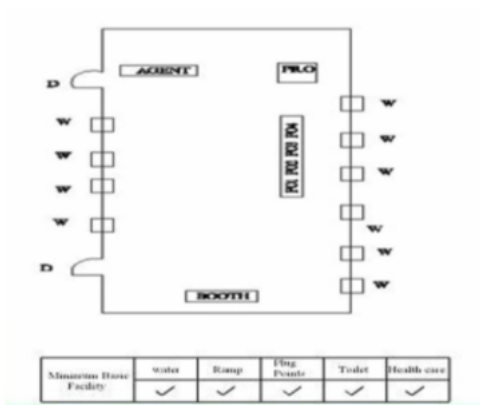

Cad View

Key MAP View