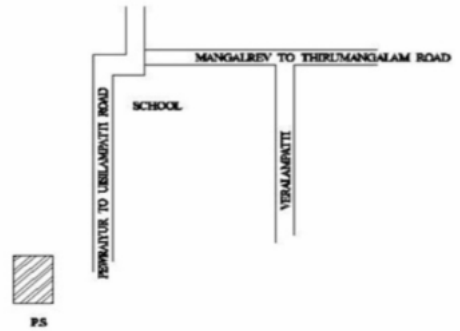

Polling Station Front View

Cad View

Key MAP View

Minimum Basic Facility	water	Ramp	Voting Points	Toilet	Health care
	✓	✓	✓	✓	✓

(a) Landmarks
(b) Road names
(c) Traffic flow

1 பெயர் : ஜோதிபிரேமா கணவர் பெயர்: பெருமாள் வீட்டு எண் : 1 வயது : 60 பாலினம் : பெண் Photo is available	ZWP2566123	2 பெயர் : சாமிவேல் தந்தை பெயர்: ஈசாக்கு வீட்டு எண் : 1 வயது : 28 பாலினம் : ஆண் Photo is available	ZWP1536606	3 பெயர் : சோபனா பாரதி தந்தை பெயர்: மகாதேவன் வீட்டு எண் : 1 வயது : 24 பாலினம் : பெண் Photo is available	ZWP2530962
4 பெயர் : மார்நாடு தந்தை பெயர்: நடராஜ் வீட்டு எண் : 1E வயது : 58 பாலினம் : ஆண் Photo is available	ZWP0910521	5 பெயர் : மகாலெட்சுமி கணவர் பெயர்: மார்நாடு வீட்டு எண் : 1E வயது : 58 பாலினம் : பெண் Photo is available	ZWP0910539	6 பெயர் : மகேந்திரன் ஏம தந்தை பெயர்: மாரியப்பன் வீட்டு எண் : 1இ வயது : 48 பாலினம் : ஆண் Photo is available	ZWP2675296
7 பெயர் : ஜெயராம் தந்தை பெயர்: மாரியப்பன் வீட்டு எண் : 1இ வயது : 46 பாலினம் : ஆண் Photo is available	ZWP2675304	8 பெயர் : மாரியப்பன் தந்தை பெயர்: முனியப்பன் வீட்டு எண் : 1E வயது : 42 பாலினம் : ஆண் Photo is available	ZWP0910547	9 பெயர் : செல்வமணி கணவர் பெயர்: மூனியராஜ் வீட்டு எண் : 1இ வயது : 40 பாலினம் : பெண் Photo is available	ZWP2725125
10 பெயர் : காமாட்சி கணவர் பெயர்: அழகர் வீட்டு எண் : 1E வயது : 32 பாலினம் : பெண் Photo is available	ZWP1165810	11 பெயர் : கற்பகசெல்வி தாயின் பெயர்: மாரிமுத்து வீட்டு எண் : 1இ வயது : 27 பாலினம் : பெண் Photo is available	ZWP2724854	12 பெயர் : மாரிஸ் வரன் தந்தை பெயர்: பழனிசாமி வீட்டு எண் : 1இ வயது : 23 பாலினம் : ஆண் Photo is available	ZWP2725000
13 பெயர் : காந்தி ராஜ் தந்தை பெயர்: இன்பராஜ் வீட்டு எண் : 1இ வயது : 22 பாலினம் : ஆண் Photo is available	ZWP2724987	14 பெயர் : ராகுல் தந்தை பெயர்: பால் பாண்டி வீட்டு எண் : 1இ வயது : 22 பாலினம் : ஆண் Photo is available	ZWP2724961	15 பெயர் : கதிரேசன் தந்தை பெயர்: முருகன் வீட்டு எண் : 1இ வயது : 22 பாலினம் : ஆண் Photo is available	ZWP2692846
16 பெயர் : விஷ்ணு தந்தை பெயர்: சின்னராமன் வீட்டு எண் : 1இ வயது : 21 பாலினம் : பெண் Photo is available	ZWP2725018	17 பெயர் : சஞ்சய் தந்தை பெயர்: தங்கம் வீட்டு எண் : 1இ வயது : 21 பாலினம் : ஆண் Photo is available	ZWP2755270	18 பெயர் : முனியம்மாள் கணவர் பெயர்: கருப்பையா வீட்டு எண் : 1-E வயது : 73 பாலினம் : பெண் Photo is available	ZWP1012236
19 பெயர் : பூப்பம் கணவர் பெயர்: கருணாநிதி வீட்டு எண் : 1-E வயது : 71 பாலினம் : பெண் Photo is available	ZWP1012194	20 பெயர் : ஆண்டிச்சியம்மாள் கணவர் பெயர்: வேலுச்சாமி வீட்டு எண் : 1-E வயது : 64 பாலினம் : பெண் Photo is available	ZWP1012103	21 பெயர் : பரமேஸ்வரன் தந்தை பெயர்: சேதுராமலிங்க செட்டியார் வீட்டு எண் : 1-E வயது : 54 பாலினம் : ஆண் Photo is available	ZWP1012566
22 பெயர் : ஆயிஷாபீவிஷா கணவர் பெயர்: ஷாஜஹான் வீட்டு எண் : 1-E வயது : 51 பாலினம் : பெண் Photo is available	ZWP0910018	23 பெயர் : சிவபெருமாள் தந்தை பெயர்: கருணாநிதி வீட்டு எண் : 1-E வயது : 47 பாலினம் : ஆண் Photo is available	ZWP1012251	24 பெயர் : பெருமாள் தந்தை பெயர்: சித்திரவேல் வீட்டு எண் : 1-E வயது : 47 பாலினம் : ஆண் Photo is available	ZWP1012137
25 பெயர் : ஜெயலட்சுமி கணவர் பெயர்: பரமேஸ்வரன் வீட்டு எண் : 1-E வயது : 47 பாலினம் : பெண் Photo is available	ZWP1012574	26 பெயர் : ஆனந்தி கணவர் பெயர்: பெருமாள் வீட்டு எண் : 1-E வயது : 40 பாலினம் : பெண் Photo is available	ZWP1012145	27 பெயர் : போதுமணி கணவர் பெயர்: தங்கப்பாண்டி வீட்டு எண் : 1-E வயது : 40 பாலினம் : பெண் Photo is available	ZWP0915082
28 பெயர் : செல்வமேரி கணவர் பெயர்: சிவபெருமாள் வீட்டு எண் : 1-E வயது : 35 பாலினம் : பெண் Photo is available	ZWP1012244	29 பெயர் : கற்பகவள்ளி கணவர் பெயர்: வீரணன் வீட்டு எண் : 1-E வயது : 34 பாலினம் : பெண் Photo is available	ZWP1012616	30 பெயர் : நாகபெருமாள் தந்தை பெயர்: தங்கசெல்வம் வீட்டு எண் : 1-E வயது : 34 பாலினம் : ஆண் Photo is available	ZWP0910067