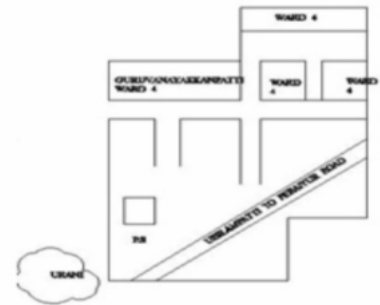

Polling Station Front View

Cad View

Minimum Basic Facility	water	Ramp	Flag Posts	Toilet	Health care
	✓	✓	✓	✓	✓

Key MAP View

(a) Landmarks  
(b) Road names  
(c) Traffic flow

1	ZWP2526374	பெயர் : அன்னகாமு தந்தை பெயர் : அன்னகாமு வீட்டு எண் : 1 வயது : 23 பாலினம் : ஆண்	Photo is available	2	ZWP1166016	பெயர் : சங்கர்ராஜ் தந்தை பெயர் : வெங்கிடுசாமி வீட்டு எண் : 1-73 வயது : 69 பாலினம் : ஆண்	Photo is available	3	ZWP1166065	பெயர் : லட்சுமி கணவர் பெயர் : சங்கர்ராஜ் வீட்டு எண் : 1-73 வயது : 54 பாலினம் : பெண்	Photo is available
4	ZWP0910604	பெயர் : மருதநாயகம் தந்தை பெயர் : கல்யாணி வீட்டு எண் : 1-168 வயது : 32 பாலினம் : ஆண்	Photo is available	5	ZWP1329796	பெயர் : சங்கீதா தந்தை பெயர் : மாயக்கண்ணன் வீட்டு எண் : 1A வயது : 31 பாலினம் : பெண்	Photo is available	6	ZWP0910786	பெயர் : சின்னக்கம்மாள் கணவர் பெயர் : கந்தசாமி வீட்டு எண் : 1E வயது : 71 பாலினம் : பெண்	Photo is available
7	ZWP0565531	பெயர் : பாக்கியம் கணவர் பெயர் : வேல்பாண்டி வீட்டு எண் : 1E வயது : 51 பாலினம் : பெண்	Photo is available	8	ZWP0910745	பெயர் : குமார் தந்தை பெயர் : சின்னன் வீட்டு எண் : 1E வயது : 39 பாலினம் : ஆண்	Photo is available	9	ZWP1418193	பெயர் : குருபிரியா கணவர் பெயர் : ராமசந்திரன் வீட்டு எண் : 1E வயது : 38 பாலினம் : பெண்	Photo is available
10	ZWP0565556	பெயர் : ரேவதி கணவர் பெயர் : முத்தையா வீட்டு எண் : 1E வயது : 37 பாலினம் : பெண்	Photo is available	11	ZWP0910752	பெயர் : காமாட்சி கணவர் பெயர் : குமார் வீட்டு எண் : 1E வயது : 36 பாலினம் : பெண்	Photo is available	12	ZWP0678375	பெயர் : பாண்டிச்செல்வி கணவர் பெயர் : ராஜகுமார் வீட்டு எண் : 1E வயது : 36 பாலினம் : பெண்	Photo is available
13	ZWP1166180	பெயர் : ஆனந்த் தந்தை பெயர் : சுந்தரம் வீட்டு எண் : 1E வயது : 32 பாலினம் : ஆண்	Photo is available	14	ZWP1166149	பெயர் : அசோக்ராஜ் தந்தை பெயர் : சுந்தரம் வீட்டு எண் : 1E வயது : 30 பாலினம் : ஆண்	Photo is available	15	ZWP0620641	பெயர் : அர்ச்சுனன் தந்தை பெயர் : அய்யரத்தேவர் வீட்டு எண் : 1-E வயது : 58 பாலினம் : ஆண்	Photo is available
16	ZWP0620625	பெயர் : பாண்டிரெங்கன் தந்தை பெயர் : வெங்கிடசாமி வீட்டு எண் : 1-E வயது : 49 பாலினம் : ஆண்	Photo is available	17	ZWP0620542	பெயர் : ராணி கணவர் பெயர் : அர்ச்சுனன் வீட்டு எண் : 1-E வயது : 49 பாலினம் : பெண்	Photo is available	18	ZWP0620526	பெயர் : சக்திவடிவேல் தந்தை பெயர் : மொக்கச்சாமி வீட்டு எண் : 1-E வயது : 40 பாலினம் : ஆண்	Photo is available
19	ZWP0910687	பெயர் : ஞானப்பிரியா தந்தை பெயர் : ஜெயப்பிரகாஷ் வீட்டு எண் : 1-E வயது : 37 பாலினம் : பெண்	Photo is available	20	ZWP0910703	பெயர் : செளந்தரி கணவர் பெயர் : மாயக்கண்ணன் வீட்டு எண் : 1-E வயது : 36 பாலினம் : பெண்	Photo is available	21	CGK1304062	பெயர் : வெள்ளைத்தாய் கணவர் பெயர் : இருளப்பன் வீட்டு எண் : 2 வயது : 95 பாலினம் : பெண்	Photo is available
22	ZWP2303287	பெயர் : முத்தையா தந்தை பெயர் : வெள்ளையன் வீட்டு எண் : 2 வயது : 81 பாலினம் : ஆண்	Photo is available	23	ZWP2303311	பெயர் : ராமசாமி தந்தை பெயர் : சின்னராம் வீட்டு எண் : 2 வயது : 78 பாலினம் : ஆண்	Photo is available	24	ZWP2303337	பெயர் : முருகேசன் தந்தை பெயர் : முத்தையா வீட்டு எண் : 2 வயது : 77 பாலினம் : ஆண்	Photo is available
25	ZWP2303352	பெயர் : அழகுப்பிள்ளை கணவர் பெயர் : கருப்பண்ணன் வீட்டு எண் : 2 வயது : 77 பாலினம் : பெண்	Photo is available	26	ZWP2303360	பெயர் : சின்னன் தந்தை பெயர் : முத்தையா வீட்டு எண் : 2 வயது : 73 பாலினம் : ஆண்	Photo is available	27	ZWP2303378	பெயர் : பாண்டி தந்தை பெயர் : ராமசாமி வீட்டு எண் : 2 வயது : 73 பாலினம் : ஆண்	Photo is available
28	ZWP2303386	பெயர் : சங்கர் தந்தை பெயர் : குருசாமி வீட்டு எண் : 2 வயது : 72 பாலினம் : ஆண்	Photo is available	29	ZWP2303402	பெயர் : பாண்டி தந்தை பெயர் : ராமலிங்கம் வீட்டு எண் : 2 வயது : 72 பாலினம் : ஆண்	Photo is available	30	ZWP2303428	பெயர் : அழகர்சாமி தந்தை பெயர் : நீலமேகரெட்டி வீட்டு எண் : 2 வயது : 68 பாலினம் : ஆண்	Photo is available