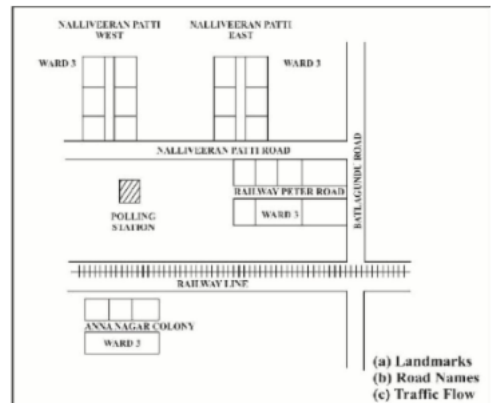

Key MAP View