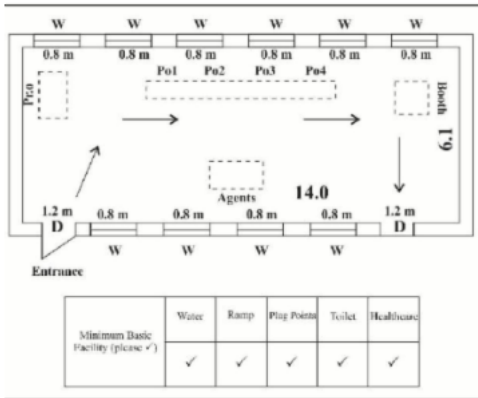

Google Map View

Polling Station Building Front View

Polling Station Front View

Cad View

Key MAP View

1 பெயர் : இரூளம்மாள் கணவர் பெயர் : சமயன் வீட்டு எண் : 1 வயது : 76 பாலினம் : பெண் Photo is available	ZWP0748749	2 பெயர் : பெரியசாமி ச தந்தை பெயர் : சங்கிலி வீட்டு எண் : 1 வயது : 74 பாலினம் : ஆண் Photo is available	ZWP2768174	3 பெயர் : காவேரி கணவர் பெயர் : திடிசும வீட்டு எண் : 1 வயது : 70 பாலினம் : பெண் Photo is available	ZWP2621084
4 பெயர் : பஞ்சவர்ணம் ஆறுமுகம் கணவர் பெயர் : ஆறுமுகம் வீட்டு எண் : 01 வயது : 66 பாலினம் : பெண் Photo is available	ZWP2864536	5 பெயர் : ரவி தந்தை பெயர் : சமயன் வீட்டு எண் : 1 வயது : 54 பாலினம் : ஆண் Photo is available	ZWP0748756	6 பெயர் : ராஜாமணி தந்தை பெயர் : வெள்ளைச்சாமி வீட்டு எண் : 1 வயது : 51 பாலினம் : ஆண் Photo is available	ZWP0748822
7 பெயர் : பாக்கியம் கணவர் பெயர் : பாலசுப்பிரமணியம் வீட்டு எண் : 1 வயது : 48 பாலினம் : பெண் Photo is available	ZWP0749028	8 பெயர் : பழனியம்மாள் கணவர் பெயர் : ராஜாமணி வீட்டு எண் : 1 வயது : 45 பாலினம் : பெண் Photo is available	ZWP0748814	9 பெயர் : சிங்காத்தம்மாள் கணவர் பெயர் : ஆறுமுகம் வீட்டு எண் : 1 வயது : 44 பாலினம் : பெண் Photo is available	ZWP0749101
# 10 பெயர் : பாண்டியம்மாள் பாண்டி கணவர் பெயர் : பாண்டி வீட்டு எண் : 1 வயது : 42 பாலினம் : பெண் Photo is available	ZWP0758995	11 பெயர் : கணேசன் தந்தை பெயர் : கருப்பையா வீட்டு எண் : 1 வயது : 42 பாலினம் : ஆண் Photo is available	ZWP2760718	12 பெயர் : ஆவடை பா கணவர் பெயர் : பாலசுப்பிரமணி வீட்டு எண் : 1 வயது : 40 பாலினம் : பெண் Photo is available	ZWP1643501
# 13 பெயர் : பாண்டி ராசு தந்தை பெயர் : ராசு வீட்டு எண் : 1 வயது : 46 பாலினம் : ஆண் Photo is available	LJB2990216	14 பெயர் : கலையரசி கணவர் பெயர் : வேல்முருகன் வீட்டு எண் : 1 வயது : 36 பாலினம் : பெண் Photo is available	ZWP0748947	15 பெயர் : மணிமேகலை பா கணவர் பெயர் : பாலமுருகன் வீட்டு எண் : 1 வயது : 35 பாலினம் : பெண் Photo is available	ZWP2732709
16 பெயர் : தொலத்திஷா கணவர் பெயர் : முஜிபுர் ரஹ்மான் வீட்டு எண் : 1 வயது : 34 பாலினம் : பெண் Photo is available	ZWP1647890	17 பெயர் : சரீனா பர்வீன் தந்தை பெயர் : அமான்முல்லா வீட்டு எண் : 1 வயது : 34 பாலினம் : பெண் Photo is available	XSS1096494	18 பெயர் : ராஜலட்சுமி கணவர் பெயர் : சிவக்குமார் வீட்டு எண் : 1 வயது : 31 பாலினம் : பெண் Photo is available	ZWP1647866
19 பெயர் : கோட்டைச்சாமி தந்தை பெயர் : பாண்டி வீட்டு எண் : 1 வயது : 31 பாலினம் : ஆண் Photo is available	ZWP2612752	20 பெயர் : பர்வீன் பானு அ கணவர் பெயர் : அக்பர் அலி வீட்டு எண் : 1 வயது : 29 பாலினம் : பெண் Photo is available	ZWP2779452	21 பெயர் : பைசல் கான் தந்தை பெயர் : ஜமால்தீன் வீட்டு எண் : 1 வயது : 27 பாலினம் : ஆண் Photo is available	ZWP1646819
#2 22 பெயர் : கோபிராஜா க தந்தை பெயர் : கருப்பையா வீட்டு எண் : 1 வயது : 27 பாலினம் : ஆண் Photo is available	ZWP2645935	23 பெயர் : அலெக்ஸ்பாண்டி பா தந்தை பெயர் : பால்ச்சாமி வீட்டு எண் : 1 வயது : 27 பாலினம் : ஆண் Photo is available	ZWP2732725	24 பெயர் : பாண்டியராஜன் மா தந்தை பெயர் : மாசான் வீட்டு எண் : 1 வயது : 26 பாலினம் : ஆண் Photo is available	ZWP2757755
25 பெயர் : மகேஸ்வரி கணவர் பெயர் : சுந்தரம் வீட்டு எண் : 1-2-1 வயது : 58 பாலினம் : பெண் Photo is available	ZWP0021667	26 பெயர் : தெய்வாணை கணவர் பெயர் : கருப்பசாமி வீட்டு எண் : 1-2-1 வயது : 58 பாலினம் : பெண் Photo is available	ZWP1709757	27 பெயர் : மணிவேல் தந்தை பெயர் : லட்சுமணன் வீட்டு எண் : 1-2-1 வயது : 54 பாலினம் : ஆண் Photo is available	LJB1996560
28 பெயர் : கண்ணன் தந்தை பெயர் : இலட்சுமணன் வீட்டு எண் : 1-2-1 வயது : 52 பாலினம் : ஆண் Photo is available	ZWP0021717	29 பெயர் : கருப்பசாமி தந்தை பெயர் : பழனிச்சாமி வீட்டு எண் : 1-2-1 வயது : 52 பாலினம் : ஆண் Photo is available	LJB2808558	30 பெயர் : முருகன் தந்தை பெயர் : பழனிச்சாமி வீட்டு எண் : 1-2-1 வயது : 49 பாலினம் : ஆண் Photo is available	ZWP1709864