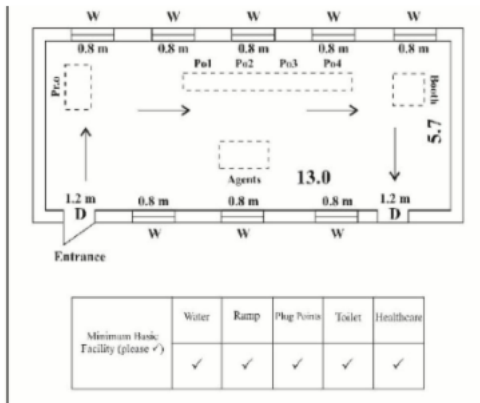

Google Map View

Polling Station Building Front View

Polling Station Front View

Cad View

Key MAP View

1 பெயர் : கலாவதி கணவர் பெயர்: கருப்பையன் வீட்டு எண் : 1 வயது : 60 பாலினம் : பெண் Photo is available	ZWP1645704	2 பெயர் : செல்வராஜ் தந்தை பெயர்: அய்யர் வீட்டு எண் : 1 வயது : 44 பாலினம் : ஆண் Photo is available	ZWP1645738	3 பெயர் : முருகன் தந்தை பெயர்: மணி வீட்டு எண் : 1 வயது : 44 பாலினம் : ஆண் Photo is available	ZWP2801595
4 பெயர் : கள்ளிச்சியம்மாள் ச கணவர் பெயர்: சரவணக்குமார் வீட்டு எண் : 1 வயது : 34 பாலினம் : பெண் Photo is available	ZWP2520237	5 பெயர் : சரவணக்குமார் தந்தை பெயர்: மாயன் வீட்டு எண் : 1 வயது : 32 பாலினம் : ஆண் Photo is available	ZWP1645837	6 பெயர் : நந்தினி கணவர் பெயர்: இளங்கோவன் வீட்டு எண் : 1 வயது : 31 பாலினம் : பெண் Photo is available	ZWP2707594
7 பெயர் : மலைராமன் தந்தை பெயர்: முத்துராமலிங்கம் வீட்டு எண் : 1 வயது : 30 பாலினம் : ஆண் Photo is available	ZWP1040559	8 பெயர் : லட்சுமி தேவி தந்தை பெயர்: சண்முகநாதன் வீட்டு எண் : 1 வயது : 24 பாலினம் : பெண் Photo is available	ZWP2592186	# 9 பெயர் : விக்னேஷ் பா தந்தை பெயர்: பாண்டி வீட்டு எண் : 1 வயது : 23 பாலினம் : ஆண் Photo is available	ZWP2687424
10 பெயர் : ஈஸ்வரி கணவர் பெயர்: துரைப்பாண்டி வீட்டு எண் : 1 வயது : 22 பாலினம் : பெண் Photo is available	ZWP2938389	11 பெயர் : சுவேதா தந்தை பெயர்: மகாலிங்கம் வீட்டு எண் : 1 வயது : 21 பாலினம் : ஆண் Photo is available	ZWP2764314	12 பெயர் : அர்ஷத் ரஹ்மான் தந்தை பெயர்: நாசூர் மைதீன் வீட்டு எண் : 1 வயது : 20 பாலினம் : ஆண் Photo is available	ZWP2829729
# 13 பெயர் : நிவேதா ரா தந்தை பெயர்: ராஜேந்திரன் வீட்டு எண் : 1 வயது : 19 பாலினம் : பெண் Photo is available	ZWP2945723	14 பெயர் : மாசாணம் தந்தை பெயர்: வீரபுத்திரன் வீட்டு எண் : 1-6 வயது : 34 பாலினம் : ஆண் Photo is available	ZWP0720243	15 பெயர் : ரமேஷ்குமார் தந்தை பெயர்: முருகன் வீட்டு எண் : 1-10 வயது : 29 பாலினம் : ஆண் Photo is available	ZWP1481282
16 பெயர் : பார்த்திபன் ஜோ தந்தை பெயர்: ஜோதிராஜா வீட்டு எண் : 1/40 வயது : 21 பாலினம் : ஆண் Photo is available	ZWP2855112	17 பெயர் : சிவாஜி ஜோ தந்தை பெயர்: ஜோதிராஜா வீட்டு எண் : 1/40 வயது : 19 பாலினம் : ஆண் Photo is available	ZWP2959039	18 பெயர் : சந்திரலேகா கணவர் பெயர்: ரஞ்சித்குமார் வீட்டு எண் : 1/50 வயது : 30 பாலினம் : பெண் Photo is available	ZWP2651388
19 பெயர் : பெருமாள் தந்தை பெயர்: மொக்கச்சாமி வீட்டு எண் : 1-54 வயது : 35 பாலினம் : ஆண் Photo is available	ZWP0626663	20 பெயர் : முத்துப்பிள்ளை கணவர் பெயர்: ராசு வீட்டு எண் : 1-78 வயது : 55 பாலினம் : பெண் Photo is available	LJB2854479	21 பெயர் : முத்துலெட்சுமி கணவர் பெயர்: ஆசைப்பாண்டியன் வீட்டு எண் : 1-83A வயது : 41 பாலினம் : பெண் Photo is available	LJB2926202
22 பெயர் : பழனிச்சாமி தந்தை பெயர்: பாண்டி வீட்டு எண் : 1-85 வயது : 42 பாலினம் : ஆண் Photo is available	ZWP0162370	23 பெயர் : தவமணி கணவர் பெயர்: பழனிச்சாமி வீட்டு எண் : 1-85 வயது : 38 பாலினம் : பெண் Photo is available	ZWP0162404	24 பெயர் : லிங்கம் தந்தை பெயர்: காசிமாயன் வீட்டு எண் : 1/85 வயது : 27 பாலினம் : ஆண் Photo is available	ZWP2593234
25 பெயர் : சுகதி கணவர் பெயர்: சதீஸ்குமார் வீட்டு எண் : 1-89 வயது : 41 பாலினம் : பெண் Photo is available	ZWP0162412	26 பெயர் : கார்த்திகா தாயின் பெயர்: பஞ்சவர்ணம் வீட்டு எண் : 1/99 வயது : 36 பாலினம் : பெண் Photo is available	ZWP2828630	27 பெயர் : தொந்தி தந்தை பெயர்: மாயாண்டி வீட்டு எண் : 1/99ஏ வயது : 45 பாலினம் : ஆண் Photo is available	ZWP2761419
28 பெயர் : இருளம்மாள் கணவர் பெயர்: தொந்தி வீட்டு எண் : 1/99ஏ வயது : 40 பாலினம் : பெண் Photo is available	ZWP2759702	29 பெயர் : பூங்கொடி கணவர் பெயர்: பாண்டி வீட்டு எண் : 1-105 வயது : 36 பாலினம் : பெண் Photo is available	ZWP0749705	30 பெயர் : ஷாஜஹான் தந்தை பெயர்: காரைமைதீன் வீட்டு எண் : 1-106 வயது : 44 பாலினம் : ஆண் Photo is available	LJB2988855