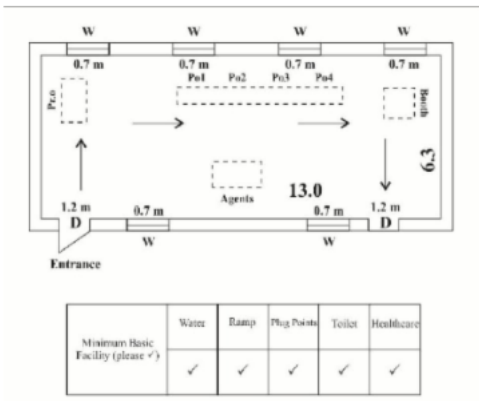

**Google Map View**

**Polling Station Building Front View**

**Polling Station Front View**

**Cad View**

**Key MAP View**

1 பெயர் : சோணைமுத்து க தந்தை பெயர்: கருப்பையா வீட்டு எண் : 01 வயது : 60 பாலினம் : ஆண் Photo is available	ZWP2925915	2 பெயர் : மனோஜ் தந்தை பெயர்: காளி முத்து வீட்டு எண் : 1 வயது : 52 பாலினம் : ஆண் Photo is available	ZWP2649002	3 பெயர் : மகாபரணி தந்தை பெயர்: குழந்தைவேலு வீட்டு எண் : 1 வயது : 50 பாலினம் : ஆண் Photo is available	ZWP2657336
4 பெயர் : பாண்டிஸ்வரி இ கணவர் பெயர்: இளங்கோவன் வீட்டு எண் : 1 வயது : 32 பாலினம் : பெண் Photo is available	ZWP2539229	5 பெயர் : நாகலட்சுமி தந்தை பெயர்: முருகன் வீட்டு எண் : 1 வயது : 29 பாலினம் : ஆண் Photo is available	ZWP1645688	6 பெயர் : லதா கணவர் பெயர்: விஜயராமன் வீட்டு எண் : 1 வயது : 28 பாலினம் : பெண் Photo is available	ZWP1387307
7 பெயர் : ராதிகா தந்தை பெயர்: மொக்கராஜ் வீட்டு எண் : 1 வயது : 28 பாலினம் : பெண் Photo is available	ZWP1387323	8 பெயர் : சதீஸ் தந்தை பெயர்: ஆறுமுகம் வீட்டு எண் : 1 வயது : 27 பாலினம் : ஆண் Photo is available	ZWP1481332	9 பெயர் : ஆனந்தாண்டி தந்தை பெயர்: பால்ராஜ் வீட்டு எண் : 1 வயது : 26 பாலினம் : ஆண் Photo is available	ZWP1612688
10 பெயர் : தேவி தந்தை பெயர்: வனமுத்து வீட்டு எண் : 1 வயது : 25 பாலினம் : பெண் Photo is available	ZWP1528074	R 11 பெயர் : ஈஸ்வரி கணவர் பெயர்: துரைப்பாண்டி வீட்டு எண் : 1 வயது : 22 பாலினம் : பெண் DELETED Photo is available	ZWP2938900	12 பெயர் : பேச்சியம்மாள் சடையன் தந்தை பெயர்: சடையன் வீட்டு எண் : 1/6/14 தெற்கு தெரு வயது : 22 பாலினம் : பெண் Photo is available	ZWP2893972
13 பெயர் : அமரஜோதி தந்தை பெயர்: முருகன் வீட்டு எண் : 1/28 வயது : 31 பாலினம் : பெண் Photo is available	ZWP0984773	14 பெயர் : நந்தினி தந்தை பெயர்: ரவி வீட்டு எண் : 1/28 வயது : 25 பாலினம் : பெண் Photo is available	ZWP1574169	15 பெயர் : வீரசக்தி இதரர் பெயர்: கேத்தையா வீட்டு எண் : 1/160 வயது : 21 பாலினம் : ஆண் Photo is available	ZWP2759710
16 பெயர் : பழனிச்சாமி தந்தை பெயர்: பழனிச்சாமி வீட்டு எண் : 1/185பி வயது : 47 பாலினம் : ஆண் Photo is available	LJB1997097	17 பெயர் : பாண்டிவீரம்மாள் கணவர் பெயர்: ரமேஷ் வீட்டு எண் : 1/275 வயது : 39 பாலினம் : பெண் Photo is available	ZWP0925206	18 பெயர் : வெட்சுமி கணவர் பெயர்: வேல்ராஜ் வீட்டு எண் : 1-275 வயது : 36 பாலினம் : பெண் Photo is available	ZWP0925164
19 பெயர் : சங்கரிஉமா கணவர் பெயர்: முத்துக்குமார் வீட்டு எண் : 1-295 வயது : 37 பாலினம் : பெண் Photo is available	ZWP0925065	20 பெயர் : ஜெயசூரியா தந்தை பெயர்: முருகன் வீட்டு எண் : 1/298 வயது : 28 பாலினம் : ஆண் Photo is available	ZWP1645662	21 பெயர் : ராஜா தந்தை பெயர்: பிச்சை வீட்டு எண் : 1/322 வயது : 37 பாலினம் : ஆண் Photo is available	ZWP0451450
22 பெயர் : வசந்தி கணவர் பெயர்: ரஞ்சித்குமார் வீட்டு எண் : 1/322 வயது : 35 பாலினம் : பெண் Photo is available	ZWP0451401	23 பெயர் : காயத்ரி கணவர் பெயர்: ராஜா வீட்டு எண் : 1/322 வயது : 26 பாலினம் : பெண் Photo is available	ZWP2642403	24 பெயர் : அமுதா கணவர் பெயர்: சுரேஷ்பாண்டியன் வீட்டு எண் : 1/358 வயது : 34 பாலினம் : பெண் Photo is available	ZWP1656537
25 பெயர் : கலைமதி தந்தை பெயர்: பூங்கொடி வீட்டு எண் : 1-434 வயது : 31 பாலினம் : பெண் Photo is available	ZWP0925149	26 பெயர் : முத்துக்குமார் தந்தை பெயர்: பாண்டி வீட்டு எண் : 1/458 வயது : 29 பாலினம் : ஆண் Photo is available	ZWP2651370	27 பெயர் : ரம்யா தந்தை பெயர்: ராமசாமி வீட்டு எண் : 1/481 வயது : 27 பாலினம் : பெண் Photo is available	ZWP1621614
28 பெயர் : லாவண்யா தந்தை பெயர்: ராமசாமி வீட்டு எண் : 1/481 வயது : 26 பாலினம் : பெண் Photo is available	ZWP1621606	29 பெயர் : பிரகாஷ் தந்தை பெயர்: ராமசாமி வீட்டு எண் : 1/481 வயது : 25 பாலினம் : ஆண் Photo is available	ZWP1621622	30 பெயர் : போதுராஜா தந்தை பெயர்: பன்னீர்செல்வம் வீட்டு எண் : 1/483 வயது : 38 பாலினம் : ஆண் Photo is available	ZWP1642784