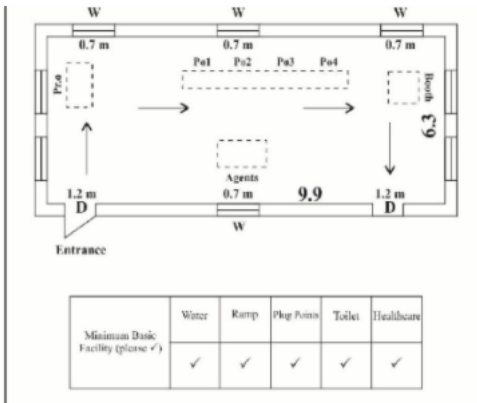

Cad View

Key MAP View