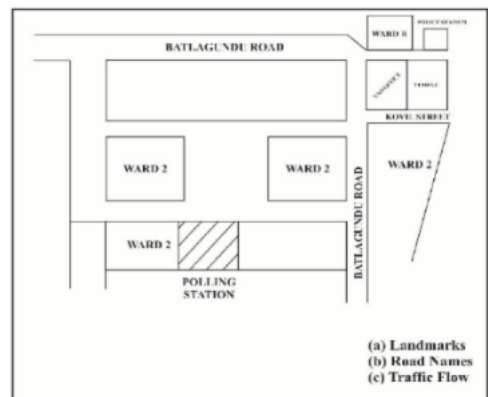

Cad View

Key MAP View