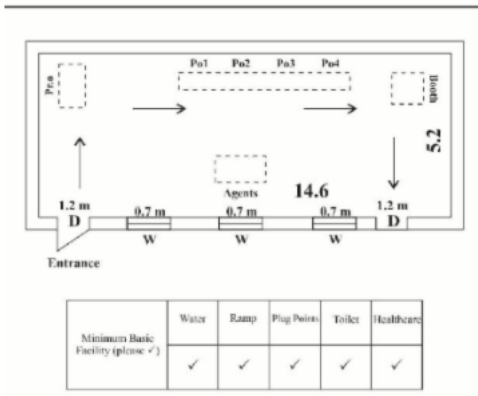

Cad View

Key MAP View