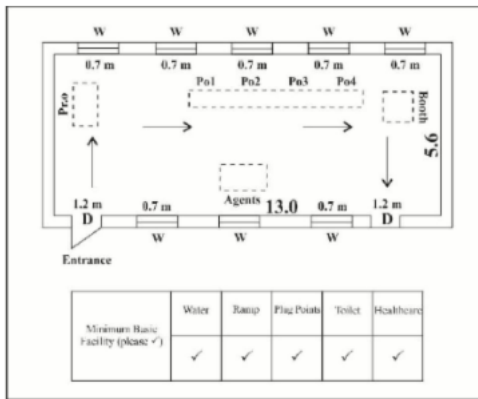

Google Map View

Polling Station Building Front View

Polling Station Front View

Cad View

Key MAP View

1 பெயர் : ரவிந்தரன் தந்தை பெயர்: ரெங்காசாமி வீட்டு எண் : 0 வயது : 60 பாலினம் : ஆண் Photo is available	ZWP2395176	2 பெயர் : ஷரண் ராஜ் தந்தை பெயர்: கனிராஜ் சீனிவாசன் வீட்டு எண் : 0 வயது : 25 பாலினம் : ஆண் Photo is available	ZWP2394617	3 பெயர் : அருண் குமார் தந்தை பெயர்: கண்ணன் வீட்டு எண் : 0 வயது : 25 பாலினம் : ஆண் Photo is available	ZWP2394666
4 பெயர் : வீரசிண்ணு கணவர் பெயர்: ஞானபிராகசம் வீட்டு எண் : 1 வயது : 65 பாலினம் : பெண் Photo is available	ZWP1481621	5 பெயர் : தனுஷ்கோடி தந்தை பெயர்: சின்னசாமி செட்டியார் வீட்டு எண் : 1 வயது : 57 பாலினம் : ஆண் Photo is available	ZWP2688018	6 பெயர் : அரசம்மாள் கணவர் பெயர்: ராசு வீட்டு எண் : 1 வயது : 56 பாலினம் : பெண் Photo is available	ZWP1646199
7 பெயர் : மணி தந்தை பெயர்: தங்கராஜ் பிள்ளை வீட்டு எண் : 1 வயது : 52 பாலினம் : ஆண் Photo is available	ZWP1567007	8 பெயர் : காளியம்மாள் கணவர் பெயர்: பெருமாள் வீட்டு எண் : 1 வயது : 48 பாலினம் : பெண் Photo is available	ZWP1646033	9 பெயர் : மீனாம்மாள் கணவர் பெயர்: பொன்னுகாமாட்சி வீட்டு எண் : 1 வயது : 46 பாலினம் : பெண் Photo is available	ZWP1317809
10 பெயர் : அல்லிராணி கணவர் பெயர்: ராஜபாண்டி வீட்டு எண் : 1 வயது : 45 பாலினம் : பெண் Photo is available	ZWP2395333	11 பெயர் : அழகுமணி கணவர் பெயர்: காளீஸ்வரன் வீட்டு எண் : 1 வயது : 41 பாலினம் : பெண் Photo is available	ZWP1317932	12 பெயர் : மாரிமுத்து தந்தை பெயர்: பால்சாமி வீட்டு எண் : 1 வயது : 36 பாலினம் : ஆண் Photo is available	ZWP1646025
13 பெயர் : உமாதேவி கணவர் பெயர்: தவராஜ் வீட்டு எண் : 1 வயது : 36 பாலினம் : பெண் Photo is available	ZWP2688034	14 பெயர் : சதீஸ்குமார் தந்தை பெயர்: அழகப்பன் வீட்டு எண் : 1 வயது : 35 பாலினம் : ஆண் Photo is available	ZWP1224377	15 பெயர் : ரேவதி கணவர் பெயர்: சோமநாதன் வீட்டு எண் : 1 வயது : 35 பாலினம் : பெண் Photo is available	ZWP1318054
16 பெயர் : ஜக்கம்மாள் கணவர் பெயர்: மாரிமுத்து வீட்டு எண் : 1 வயது : 35 பாலினம் : பெண் Photo is available	ZWP1646017	17 பெயர் : சுதாகரன் தந்தை பெயர்: ஆண்டி வீட்டு எண் : 1 வயது : 33 பாலினம் : ஆண் Photo is available	ZWP0754192	18 பெயர் : ராஜா தந்தை பெயர்: பெருமாள் வீட்டு எண் : 1 வயது : 33 பாலினம் : ஆண் Photo is available	ZWP1646058
19 பெயர் : புவனேஸ்வரி கணவர் பெயர்: கிருஷ்ணன் வீட்டு எண் : 1 வயது : 30 பாலினம் : பெண் Photo is available	ZWP2593911	20 பெயர் : அருள் கிருஷ்ணன் தந்தை பெயர்: பெருமாள் வீட்டு எண் : 1 வயது : 29 பாலினம் : ஆண் Photo is available	ZWP1646041	21 பெயர் : அஜீத் குமார் தந்தை பெயர்: செல்வம் வீட்டு எண் : 1 வயது : 28 பாலினம் : ஆண் Photo is available	ZWP2395341
22 பெயர் : விக்னேஷ் தந்தை பெயர்: முனியாண்டி வீட்டு எண் : 1 வயது : 25 பாலினம் : ஆண் Photo is available	ZWP2395374	23 பெயர் : சந்தோஷ் தந்தை பெயர்: அழகர் வீட்டு எண் : 1 வயது : 22 பாலினம் : ஆண் Photo is available	ZWP2687978	24 பெயர் : சுருளி தந்தை பெயர்: மாரியப்பன் வீட்டு எண் : 1/1 வயது : 54 பாலினம் : ஆண் Photo is available	ZWP2677383
25 பெயர் : பாண்டியம்மாள் கணவர் பெயர்: சுருளி வீட்டு எண் : 1/1 வயது : 49 பாலினம் : பெண் Photo is available	ZWP2677458	26 பெயர் : சரவணக்குமார் தந்தை பெயர்: பெத்தன் வீட்டு எண் : 1/1 வயது : 29 பாலினம் : ஆண் Photo is available	ZWP1546985	27 பெயர் : விஜய்குமார் தந்தை பெயர்: ஈஸ்வரன் வீட்டு எண் : 1/1 வயது : 27 பாலினம் : ஆண் Photo is available	ZWP1546878
28 பெயர் : தனுஷ்கோடி தந்தை பெயர்: சுருளி வீட்டு எண் : 1/1 வயது : 27 பாலினம் : ஆண் Photo is available	ZWP2677490	29 பெயர் : மணிகண்டன் தந்தை பெயர்: பெத்தன் வீட்டு எண் : 1/1 வயது : 25 பாலினம் : ஆண் Photo is available	ZWP1548742	30 பெயர் : அய்யனார் தந்தை பெயர்: அய்யர் வீட்டு எண் : 1/48 வயது : 24 பாலினம் : ஆண் Photo is available	ZWP2617546