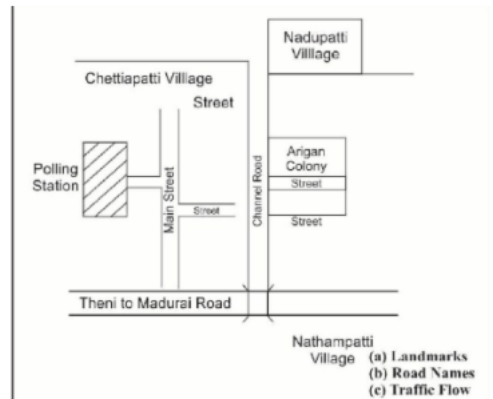

Google Map View

Polling Station Building Front View

Polling Station Front View

Cad View

Key MAP View

1 பெயர் : ரவிந்தரன் தந்தை பெயர்: ரெங்காசாமி வீட்டு எண் : 0 வயது : 60 பாலினம் : ஆண் Photo is available	ZWP2395176	2 பெயர் : ஷரண் ராஜ் தந்தை பெயர்: கனிராஜ் சீனிவாசன் வீட்டு எண் : 0 வயது : 25 பாலினம் : ஆண் Photo is available	ZWP2394617	3 பெயர் : அருண் குமார் தந்தை பெயர்: கண்ணன் வீட்டு எண் : 0 வயது : 25 பாலினம் : ஆண் Photo is available	ZWP2394666
4 பெயர் : வீரசிண்ணு கணவர் பெயர்: ஞானபிராகசம் வீட்டு எண் : 1 வயது : 65 பாலினம் : பெண் Photo is available	ZWP1481621	5 பெயர் : தனுஷ்கோடி தந்தை பெயர்: சின்னசாமி செட்டியார் வீட்டு எண் : 1 வயது : 57 பாலினம் : ஆண் Photo is available	ZWP2688018	6 பெயர் : அரசம்மாள் கணவர் பெயர்: ராசு வீட்டு எண் : 1 வயது : 56 பாலினம் : பெண் Photo is available	ZWP1646199
7 பெயர் : மணி தந்தை பெயர்: தங்கராஜ் பிள்ளை வீட்டு எண் : 1 வயது : 52 பாலினம் : ஆண் Photo is available	ZWP1567007	8 பெயர் : காளியம்மாள் கணவர் பெயர்: பெருமாள் வீட்டு எண் : 1 வயது : 48 பாலினம் : பெண் Photo is available	ZWP1646033	9 பெயர் : மீனாம்மாள் கணவர் பெயர்: பொன்னுகாமாட்சி வீட்டு எண் : 1 வயது : 46 பாலினம் : பெண் Photo is available	ZWP1317809
10 பெயர் : அல்லிராணி கணவர் பெயர்: ராஜபாண்டி வீட்டு எண் : 1 வயது : 45 பாலினம் : பெண் Photo is available	ZWP2395333	11 பெயர் : அழகுமணி கணவர் பெயர்: காளீஸ்வரன் வீட்டு எண் : 1 வயது : 41 பாலினம் : பெண் Photo is available	ZWP1317932	12 பெயர் : மாரிமுத்து தந்தை பெயர்: பால்சாமி வீட்டு எண் : 1 வயது : 36 பாலினம் : ஆண் Photo is available	ZWP1646025
13 பெயர் : உமாதேவி கணவர் பெயர்: தவராஜ் வீட்டு எண் : 1 வயது : 36 பாலினம் : பெண் Photo is available	ZWP2688034	14 பெயர் : சதீஸ்குமார் தந்தை பெயர்: அழகப்பன் வீட்டு எண் : 1 வயது : 35 பாலினம் : ஆண் Photo is available	ZWP1224377	15 பெயர் : ரேவதி கணவர் பெயர்: சோமநாதன் வீட்டு எண் : 1 வயது : 35 பாலினம் : பெண் Photo is available	ZWP1318054
16 பெயர் : ஜக்கம்மாள் கணவர் பெயர்: மாரிமுத்து வீட்டு எண் : 1 வயது : 35 பாலினம் : பெண் Photo is available	ZWP1646017	17 பெயர் : சுதாகரன் தந்தை பெயர்: ஆண்டி வீட்டு எண் : 1 வயது : 33 பாலினம் : ஆண் Photo is available	ZWP0754192	18 பெயர் : ராஜா தந்தை பெயர்: பெருமாள் வீட்டு எண் : 1 வயது : 33 பாலினம் : ஆண் Photo is available	ZWP1646058
19 பெயர் : புவனேஸ்வரி கணவர் பெயர்: கிருஷ்ணன் வீட்டு எண் : 1 வயது : 30 பாலினம் : பெண் Photo is available	ZWP2593911	20 பெயர் : அருள் கிருஷ்ணன் தந்தை பெயர்: பெருமாள் வீட்டு எண் : 1 வயது : 29 பாலினம் : ஆண் Photo is available	ZWP1646041	21 பெயர் : அஜீத் குமார் தந்தை பெயர்: செல்வம் வீட்டு எண் : 1 வயது : 28 பாலினம் : ஆண் Photo is available	ZWP2395341
22 பெயர் : விக்னேஷ் தந்தை பெயர்: முனியாண்டி வீட்டு எண் : 1 வயது : 25 பாலினம் : ஆண் Photo is available	ZWP2395374	23 பெயர் : சந்தோஷ் தந்தை பெயர்: அழகர் வீட்டு எண் : 1 வயது : 22 பாலினம் : ஆண் Photo is available	ZWP2687978	24 பெயர் : சுருளி தந்தை பெயர்: மாரியப்பன் வீட்டு எண் : 1/1 வயது : 54 பாலினம் : ஆண் Photo is available	ZWP2677383
25 பெயர் : பாண்டியம்மாள் கணவர் பெயர்: சுருளி வீட்டு எண் : 1/1 வயது : 49 பாலினம் : பெண் Photo is available	ZWP2677458	26 பெயர் : சரவணக்குமார் தந்தை பெயர்: பெத்தன் வீட்டு எண் : 1/1 வயது : 29 பாலினம் : ஆண் Photo is available	ZWP1546985	27 பெயர் : விஜய்குமார் தந்தை பெயர்: ஈஸ்வரன் வீட்டு எண் : 1/1 வயது : 27 பாலினம் : ஆண் Photo is available	ZWP1546878
28 பெயர் : தனுஷ்கோடி தந்தை பெயர்: சுருளி வீட்டு எண் : 1/1 வயது : 27 பாலினம் : ஆண் Photo is available	ZWP2677490	29 பெயர் : மணிகண்டன் தந்தை பெயர்: பெத்தன் வீட்டு எண் : 1/1 வயது : 25 பாலினம் : ஆண் Photo is available	ZWP1548742	30 பெயர் : அய்யனார் தந்தை பெயர்: அய்யர் வீட்டு எண் : 1/48 வயது : 24 பாலினம் : ஆண் Photo is available	ZWP2617546