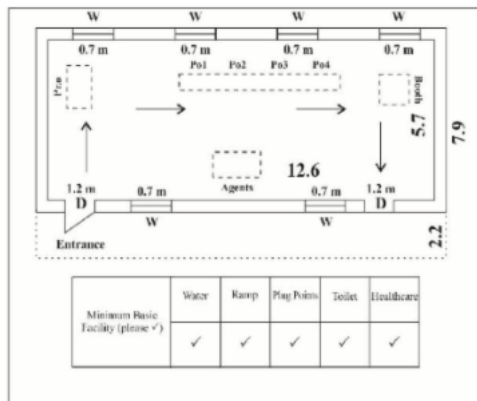

Cad View

Key MAP View