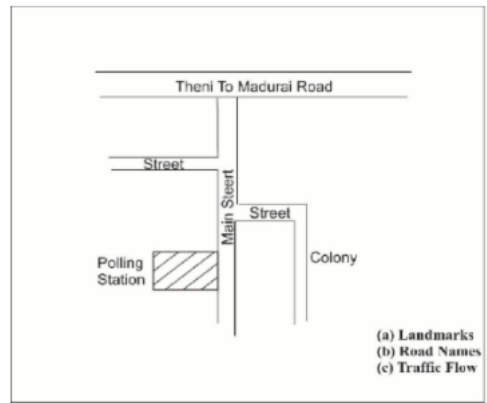

Google Map View

Polling Station Building Front View

Polling Station Front View

Cad View

Key MAP View

1 பெயர் : ராஜேந்திரன் சுந்தரம் தந்தை பெயர்: சுந்தரம் வீட்டு எண் : 0 வயது : 46 பாலினம் : ஆண் Photo is available	LJB1062124	2 பெயர் : பம்பையன் கி தந்தை பெயர்: கிருஷ்ணன் வீட்டு எண் : 0 வயது : 45 பாலினம் : ஆண் Photo is available	ZWP2840684	3 பெயர் : தமிழரசி கணவர் பெயர்: ராஜேந்திரன் வீட்டு எண் : 0 வயது : 43 பாலினம் : பெண் Photo is available	LJB2989416
4 பெயர் : மனோகரன் குருசாமி தந்தை பெயர்: குருசாமி வீட்டு எண் : 0 வயது : 41 பாலினம் : ஆண் Photo is available	LJB2022366	5 பெயர் : கற்பகவள்ளி மனோகரன் கணவர் பெயர்: மனோகரன் வீட்டு எண் : 0 வயது : 36 பாலினம் : பெண் Photo is available	ZWP0027037	6 பெயர் : சுதந்திரா தேவி ரா தந்தை பெயர்: ராஜேந்திரன் வீட்டு எண் : 0 வயது : 26 பாலினம் : பெண் Photo is available	ZWP2449411
7 பெயர் : ஸேவாதித்யம்மால் கே கணவர் பெயர்: கோடாகலா வீட்டு எண் : 1 வயது : 47 பாலினம் : பெண் Photo is available	ZWP2956605	8 பெயர் : நந்தினி கணவர் பெயர்: சிரஞ்சீவி வீட்டு எண் : 1 வயது : 36 பாலினம் : பெண் Photo is available	ZWP2688471	9 பெயர் : அருண்பாண்டி தந்தை பெயர்: வேலுச்சாமி வீட்டு எண் : 1 வயது : 31 பாலினம் : ஆண் Photo is available	ZWP2512903
10 பெயர் : பிச்சை ஈஸ்வரி தந்தை பெயர்: ராமு வீட்டு எண் : 1 வயது : 29 பாலினம் : பெண் Photo is available	ZWP1481670	11 பெயர் : சுரேஷ் தந்தை பெயர்: ராமன் வீட்டு எண் : 1 வயது : 26 பாலினம் : ஆண் Photo is available	ZWP1538065	12 பெயர் : அஜீத் தந்தை பெயர்: மகாலிங்கம் வீட்டு எண் : 1 வயது : 26 பாலினம் : ஆண் Photo is available	ZWP1538081
13 பெயர் : ஜனனி தந்தை பெயர்: காமராஜ் வீட்டு எண் : 1 வயது : 26 பாலினம் : பெண் Photo is available	ZWP1560226	14 பெயர் : முருகபாண்டி ரா தந்தை பெயர்: ராமர் வீட்டு எண் : 1 வயது : 23 பாலினம் : ஆண் Photo is available	ZWP2713519	15 பெயர் : வினித் ம தந்தை பெயர்: மணி வீட்டு எண் : 1 வயது : 22 பாலினம் : ஆண் Photo is available	ZWP2777373
16 பெயர் : சூரியக்குமார் க தந்தை பெயர்: கனிமுருகன் வீட்டு எண் : 1 வயது : 21 பாலினம் : ஆண் Photo is available	ZWP2716843	17 பெயர் : வைரவ ஜெயம் நா தந்தை பெயர்: நாகராஜன் சி வீட்டு எண் : 1 வயது : 19 பாலினம் : ஆண் Photo is available	ZWP2920254	18 பெயர் : சாந்தி கணவர் பெயர்: முத்துமாயன் வீட்டு எண் : 1-191 வயது : 43 பாலினம் : பெண் Photo is available	ZWP0163063
19 பெயர் : நித்யா கணவர் பெயர்: சண்முகவேல் வீட்டு எண் : 1A வயது : 34 பாலினம் : பெண் Photo is available	ZWP1319011	20 பெயர் : வைத்தீஸ்வரி கணவர் பெயர்: இலங்கைபாண்டி வீட்டு எண் : 1A வயது : 30 பாலினம் : பெண் Photo is available	ZWP1318971	21 பெயர் : ராகவன் ம தந்தை பெயர்: மலைராஜன் வீட்டு எண் : 1ஏ/5-57 வயது : 19 பாலினம் : ஆண் Photo is available	ZWP2952299
22 பெயர் : அன்னக்கிளி கணவர் பெயர்: ஞானகுருசாமி வீட்டு எண் : 1E வயது : 67 பாலினம் : பெண் Photo is available	ZWP1044353	23 பெயர் : பழனி தந்தை பெயர்: ராமுத்தேவர் வீட்டு எண் : 1ஈ வயது : 62 பாலினம் : ஆண் Photo is available	ZWP0522201	24 பெயர் : மரகதம் -- கணவர் பெயர்: மூக்கையா வீட்டு எண் : 1E வயது : 58 பாலினம் : பெண் Photo is available	ZWP1044510
25 பெயர் : பஞ்சவர்ணம் கணவர் பெயர்: பாண்டி வீட்டு எண் : 1E வயது : 54 பாலினம் : பெண் Photo is available	ZWP1044536	26 பெயர் : செளந்திரபாண்டி தந்தை பெயர்: பெரியசாமி வீட்டு எண் : 1E வயது : 53 பாலினம் : ஆண் Photo is available	ZWP1045020	27 பெயர் : மணிமேகலை கணவர் பெயர்: அய்யர் வீட்டு எண் : 1E வயது : 48 பாலினம் : பெண் Photo is available	ZWP1044825
28 பெயர் : முத்துராமலிங்கம் தந்தை பெயர்: முத்துகிருஷ்ணன் வீட்டு எண் : 1E வயது : 45 பாலினம் : ஆண் Photo is available	ZWP1044643	29 பெயர் : வீரையா தந்தை பெயர்: பழனிபாண்டி வீட்டு எண் : 1E வயது : 44 பாலினம் : ஆண் Photo is available	ZWP1225028	30 பெயர் : சூபாசந்திரபோஸ் தந்தை பெயர்: ஜெயக்கொடி வீட்டு எண் : 1E வயது : 41 பாலினம் : ஆண் Photo is available	ZWP1225143