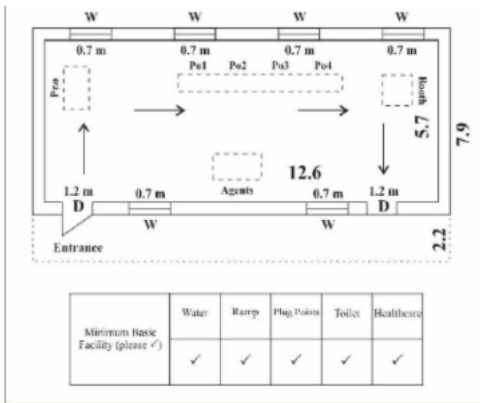

Google Map View

Polling Station Building Front View

Polling Station Front View

Cad View

Key MAP View

1 பெயர் : ராஜேந்திரன் சுந்தரம் தந்தை பெயர்: சுந்தரம் வீட்டு எண் : 0 வயது : 46 பாலினம் : ஆண் Photo is available	LJB1062124	2 பெயர் : பம்பையன் கி தந்தை பெயர்: கிருஷ்ணன் வீட்டு எண் : 0 வயது : 45 பாலினம் : ஆண் Photo is available	ZWP2840684	3 பெயர் : தமிழரசி கணவர் பெயர்: ராஜேந்திரன் வீட்டு எண் : 0 வயது : 43 பாலினம் : பெண் Photo is available	LJB2989416
4 பெயர் : மனோகரன் குருசாமி தந்தை பெயர்: குருசாமி வீட்டு எண் : 0 வயது : 41 பாலினம் : ஆண் Photo is available	LJB2022366	5 பெயர் : கற்பகவள்ளி மனோகரன் கணவர் பெயர்: மனோகரன் வீட்டு எண் : 0 வயது : 36 பாலினம் : பெண் Photo is available	ZWP0027037	6 பெயர் : சுதந்திரா தேவி ரா தந்தை பெயர்: ராஜேந்திரன் வீட்டு எண் : 0 வயது : 26 பாலினம் : பெண் Photo is available	ZWP2449411
7 பெயர் : ஸேவாதித்யம்மால் கே கணவர் பெயர்: கோடாகலா வீட்டு எண் : 1 வயது : 47 பாலினம் : பெண் Photo is available	ZWP2956605	8 பெயர் : நந்தினி கணவர் பெயர்: சிரஞ்சீவி வீட்டு எண் : 1 வயது : 36 பாலினம் : பெண் Photo is available	ZWP2688471	9 பெயர் : அருண்பாண்டி தந்தை பெயர்: வேலுச்சாமி வீட்டு எண் : 1 வயது : 31 பாலினம் : ஆண் Photo is available	ZWP2512903
10 பெயர் : பிச்சை ஈஸ்வரி தந்தை பெயர்: ராமு வீட்டு எண் : 1 வயது : 29 பாலினம் : பெண் Photo is available	ZWP1481670	11 பெயர் : சுரேஷ் தந்தை பெயர்: ராமன் வீட்டு எண் : 1 வயது : 26 பாலினம் : ஆண் Photo is available	ZWP1538065	12 பெயர் : அஜீத் தந்தை பெயர்: மகாலிங்கம் வீட்டு எண் : 1 வயது : 26 பாலினம் : ஆண் Photo is available	ZWP1538081
13 பெயர் : ஜனனி தந்தை பெயர்: காமராஜ் வீட்டு எண் : 1 வயது : 26 பாலினம் : பெண் Photo is available	ZWP1560226	14 பெயர் : முருகபாண்டி ரா தந்தை பெயர்: ராமர் வீட்டு எண் : 1 வயது : 23 பாலினம் : ஆண் Photo is available	ZWP2713519	15 பெயர் : வினித் ம தந்தை பெயர்: மணி வீட்டு எண் : 1 வயது : 22 பாலினம் : ஆண் Photo is available	ZWP2777373
16 பெயர் : சூரியக்குமார் க தந்தை பெயர்: கனிமுருகன் வீட்டு எண் : 1 வயது : 21 பாலினம் : ஆண் Photo is available	ZWP2716843	17 பெயர் : வைரவ ஜெயம் நா தந்தை பெயர்: நாகராஜன் சி வீட்டு எண் : 1 வயது : 19 பாலினம் : ஆண் Photo is available	ZWP2920254	18 பெயர் : சாந்தி கணவர் பெயர்: முத்துமாயன் வீட்டு எண் : 1-191 வயது : 43 பாலினம் : பெண் Photo is available	ZWP0163063
19 பெயர் : நித்யா கணவர் பெயர்: சண்முகவேல் வீட்டு எண் : 1A வயது : 34 பாலினம் : பெண் Photo is available	ZWP1319011	20 பெயர் : வைத்தீஸ்வரி கணவர் பெயர்: இலங்கைபாண்டி வீட்டு எண் : 1A வயது : 30 பாலினம் : பெண் Photo is available	ZWP1318971	21 பெயர் : ராகவன் ம தந்தை பெயர்: மலைராஜன் வீட்டு எண் : 1ஏ/5-57 வயது : 19 பாலினம் : ஆண் Photo is available	ZWP2952299
22 பெயர் : அன்னக்கிளி கணவர் பெயர்: ஞானகுருசாமி வீட்டு எண் : 1E வயது : 67 பாலினம் : பெண் Photo is available	ZWP1044353	23 பெயர் : பழனி தந்தை பெயர்: ராமுத்தேவர் வீட்டு எண் : 1ஈ வயது : 62 பாலினம் : ஆண் Photo is available	ZWP0522201	24 பெயர் : மரகதம் -- கணவர் பெயர்: மூக்கையா வீட்டு எண் : 1E வயது : 58 பாலினம் : பெண் Photo is available	ZWP1044510
25 பெயர் : பஞ்சவர்ணம் கணவர் பெயர்: பாண்டி வீட்டு எண் : 1E வயது : 54 பாலினம் : பெண் Photo is available	ZWP1044536	26 பெயர் : செளந்திரபாண்டி தந்தை பெயர்: பெரியசாமி வீட்டு எண் : 1E வயது : 53 பாலினம் : ஆண் Photo is available	ZWP1045020	27 பெயர் : மணிமேகலை கணவர் பெயர்: அய்யர் வீட்டு எண் : 1E வயது : 48 பாலினம் : பெண் Photo is available	ZWP1044825
28 பெயர் : முத்துராமலிங்கம் தந்தை பெயர்: முத்துகிருஷ்ணன் வீட்டு எண் : 1E வயது : 45 பாலினம் : ஆண் Photo is available	ZWP1044643	29 பெயர் : வீரையா தந்தை பெயர்: பழனிபாண்டி வீட்டு எண் : 1E வயது : 44 பாலினம் : ஆண் Photo is available	ZWP1225028	30 பெயர் : சூபாசந்திரபோஸ் தந்தை பெயர்: ஜெயக்கொடி வீட்டு எண் : 1E வயது : 41 பாலினம் : ஆண் Photo is available	ZWP1225143