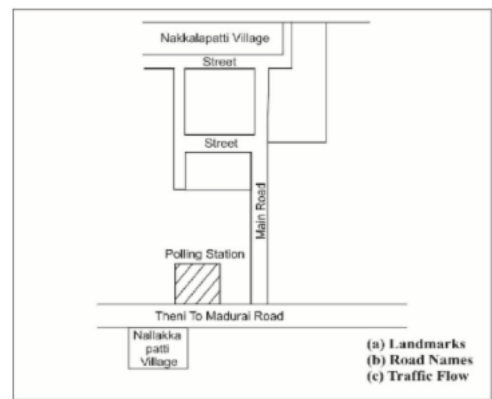

கையொப்பம்

Nazri Naksha

Google Map View

Polling Station Building Front View

Polling Station Front View

Cad View

Key MAP View

|                                                                                                        |                                  |                                                                                                      |                                  |                                                                                                            |                                  |
|--------------------------------------------------------------------------------------------------------|----------------------------------|------------------------------------------------------------------------------------------------------|----------------------------------|------------------------------------------------------------------------------------------------------------|----------------------------------|
| 1<br>பெயர் : சதீஸ் பி<br>தந்தை பெயர்: பிரான்சிஸ்<br>வீட்டு எண் : 0<br>வயது : 36 பாலினம் : ஆண்          | ZWP2827103<br>Photo is available | 2<br>பெயர் : வசந்தகுமார் சி<br>தந்தை பெயர்: சின்னன்<br>வீட்டு எண் : 0<br>வயது : 25 பாலினம் : ஆண்     | ZWP2799799<br>Photo is available | 3<br>பெயர் : மதன்குமார் சி<br>தந்தை பெயர்: சின்னன்<br>வீட்டு எண் : 0<br>வயது : 21 பாலினம் : ஆண்            | ZWP2799807<br>Photo is available |
| 4<br>பெயர் : சின்னதாய்<br>கணவர் பெயர்: மணி<br>வீட்டு எண் : 1<br>வயது : 61 பாலினம் : பெண்               | ZWP2752475<br>Photo is available | 5<br>பெயர் : சதீஷ்<br>தந்தை பெயர்: சண்முகம் ச<br>வீட்டு எண் : 1<br>வயது : 44 பாலினம் : ஆண்           | ZWP2647477<br>Photo is available | 6<br>பெயர் : லாவண்யா ச லாவண்யா ச<br>கணவர் பெயர்: சதீஷ்குமார்<br>வீட்டு எண் : 1<br>வயது : 31 பாலினம் : பெண் | ZWP2957512<br>Photo is available |
| 7<br>பெயர் : பாண்டிச்செல்வி சி<br>கணவர் பெயர்: சின்ராஜ்<br>வீட்டு எண் : 1<br>வயது : 30 பாலினம் : பெண்  | ZWP2925931<br>Photo is available | 8<br>பெயர் : தவமணி<br>தந்தை பெயர்: ரவிச்சந்திரன்<br>வீட்டு எண் : 1<br>வயது : 26 பாலினம் : ஆண்        | ZWP1560309<br>Photo is available | 9<br>பெயர் : ஜெயலட்சுமி<br>தந்தை பெயர்: நயம்<br>வீட்டு எண் : 1<br>வயது : 25 பாலினம் : பெண்                 | ZWP2388221<br>Photo is available |
| 10<br>பெயர் : சுபலட்சுமி<br>கணவர் பெயர்: கிருஷ்ணமூர்த்தி<br>வீட்டு எண் : 1<br>வயது : 24 பாலினம் : பெண் | ZWP2776284<br>Photo is available | 11<br>பெயர் : அழகுபாண்டி ஜெ<br>தந்தை பெயர்: ஜெயராம்<br>வீட்டு எண் : 1<br>வயது : 23 பாலினம் : ஆண்     | ZWP2949212<br>Photo is available | 12<br>பெயர் : கு கௌரி<br>தந்தை பெயர்: குருசாமி<br>வீட்டு எண் : 1<br>வயது : 22 பாலினம் : பெண்               | ZWP2688745<br>Photo is available |
| 13<br>பெயர் : கிருத்திக்<br>தந்தை பெயர்: பாண்டியன்<br>வீட்டு எண் : 1<br>வயது : 22 பாலினம் : ஆண்        | ZWP2688760<br>Photo is available | 14<br>பெயர் : அபிமன்யூ வ<br>தந்தை பெயர்: வடமலை<br>வீட்டு எண் : 1<br>வயது : 22 பாலினம் : ஆண்          | ZWP2688778<br>Photo is available | 15<br>பெயர் : சபிதா பா<br>தந்தை பெயர்: பாண்டி<br>வீட்டு எண் : 1<br>வயது : 21 பாலினம் : பெண்                | ZWP2813244<br>Photo is available |
| 16<br>பெயர் : ஓச்சம்மாள்<br>கணவர் பெயர்: சின்னசாமி<br>வீட்டு எண் : 1a<br>வயது : 76 பாலினம் : பெண்      | ZWP0574509<br>Photo is available | 17<br>பெயர் : முருகேசன்<br>தந்தை பெயர்: குருசாமி<br>வீட்டு எண் : 1a<br>வயது : 59 பாலினம் : ஆண்       | ZWP0574533<br>Photo is available | 18<br>பெயர் : ஈஸ்வரி<br>கணவர் பெயர்: விஜயன்<br>வீட்டு எண் : 1a<br>வயது : 58 பாலினம் : பெண்                 | ZWP0574566<br>Photo is available |
| 19<br>பெயர் : மீனா<br>கணவர் பெயர்: தெய்வேந்திரன்<br>வீட்டு எண் : 1a<br>வயது : 58 பாலினம் : பெண்        | ZWP0574608<br>Photo is available | 20<br>பெயர் : சரஸ்வதி<br>கணவர் பெயர்: பழனிச்சாமி<br>வீட்டு எண் : 1a<br>வயது : 52 பாலினம் : பெண்      | ZWP0574467<br>Photo is available | 21<br>பெயர் : முருகன்<br>தந்தை பெயர்: பாண்டி<br>வீட்டு எண் : 1a<br>வயது : 45 பாலினம் : ஆண்                 | ZWP0574558<br>Photo is available |
| 22<br>பெயர் : கவிதா<br>கணவர் பெயர்: முருகன்<br>வீட்டு எண் : 1a<br>வயது : 43 பாலினம் : பெண்             | ZWP0574525<br>Photo is available | 23<br>பெயர் : கனிமொழி<br>கணவர் பெயர்: ராஜயோக்கியன்<br>வீட்டு எண் : 1a<br>வயது : 41 பாலினம் : பெண்    | ZWP0574483<br>Photo is available | #2 24<br>பெயர் : பெரியசாமி சி<br>தந்தை பெயர்: சின்னச்சாமி<br>வீட்டு எண் : 1a<br>வயது : 35 பாலினம் : ஆண்    | ZWP0574491<br>Photo is available |
| 25<br>பெயர் : பிச்சைமணி<br>தந்தை பெயர்: சிங்கராஜ்<br>வீட்டு எண் : 1a<br>வயது : 34 பாலினம் : ஆண்        | ZWP0574574<br>Photo is available | 26<br>பெயர் : அஜீத்குமார்<br>தந்தை பெயர்: செல்வம்<br>வீட்டு எண் : 1A<br>வயது : 29 பாலினம் : ஆண்      | ZWP1388693<br>Photo is available | 27<br>பெயர் : மாரியம்மாள்<br>கணவர் பெயர்: பெரியசாமி<br>வீட்டு எண் : 1E<br>வயது : 78 பாலினம் : பெண்         | ZWP0686766<br>Photo is available |
| 28<br>பெயர் : சுப்பிரமணி<br>இதரர் பெயர்: அழகம்மாள்<br>வீட்டு எண் : 1e<br>வயது : 65 பாலினம் : ஆண்       | ZWP1045715<br>Photo is available | 29<br>பெயர் : பட்டிகருப்பன்<br>தந்தை பெயர்: சின்னமாயன்<br>வீட்டு எண் : 1E<br>வயது : 64 பாலினம் : ஆண் | ZWP0362442<br>Photo is available | 30<br>பெயர் : குருவம்மாள்<br>கணவர் பெயர்: குருசாமி<br>வீட்டு எண் : 1E<br>வயது : 63 பாலினம் : பெண்          | ZWP0758714<br>Photo is available |