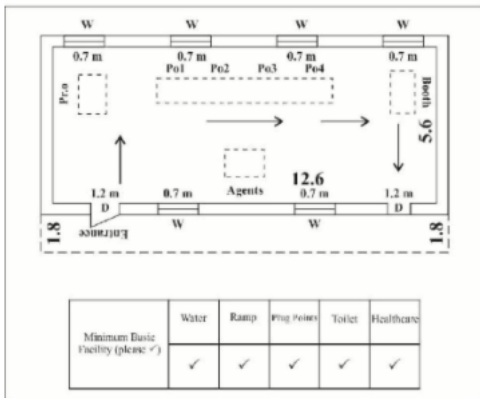

Google Map View

Polling Station Building Front View

Polling Station Front View

Cad View

Key MAP View

1 பெயர் : சின்ன தம்பி நா தந்தை பெயர்: நாகமலை வீட்டு எண் : 1 வயது : 35 பாலினம் : ஆண் Photo is available	ZWP2940716	2 பெயர் : சிவனாண்டி தந்தை பெயர்: முணியாண்டி வீட்டு எண் : 1 வயது : 33 பாலினம் : ஆண் Photo is available	ZWP1573344	3 பெயர் : வெண்டிமுத்தையா தந்தை பெயர்: ராமு வீட்டு எண் : 1 வயது : 31 பாலினம் : ஆண் Photo is available	ZWP2647923
4 பெயர் : அருள் தந்தை பெயர்: இந்திரன் வீட்டு எண் : 1 வயது : 30 பாலினம் : ஆண் Photo is available	ZWP2647915	5 பெயர் : ரமேஷ்குமார் தந்தை பெயர்: முருகன் வீட்டு எண் : 1 வயது : 27 பாலினம் : ஆண் Photo is available	ZWP2547305	6 பெயர் : செல்வ குமார் தந்தை பெயர்: ராமு வீட்டு எண் : 1 வயது : 27 பாலினம் : ஆண் Photo is available	ZWP2647907
7 பெயர் : அர்ச்சுனா கணவர் பெயர்: செல்வ குமார் வீட்டு எண் : 1 வயது : 25 பாலினம் : பெண் Photo is available	ZWP2647899	8 பெயர் : அன்பு தந்தை பெயர்: கிச்சட்டிராசு வீட்டு எண் : 1-a வயது : 59 பாலினம் : ஆண் Photo is available	ZWP0567107	9 பெயர் : திருவேங்கடம் தந்தை பெயர்: கருப்பன் வீட்டு எண் : 1E வயது : 45 பாலினம் : ஆண் Photo is available	ZWP1282714
10 பெயர் : வெள்ளைத்தாய் கணவர் பெயர்: கணேசன் வீட்டு எண் : 1E வயது : 45 பாலினம் : பெண் Photo is available	ZWP1282862	11 பெயர் : கவிதா கணவர் பெயர்: கணேசன் வீட்டு எண் : 1E வயது : 38 பாலினம் : பெண் Photo is available	ZWP1282888	12 பெயர் : ஜெயந்தி கணவர் பெயர்: கார்த்திக் வீட்டு எண் : 1-E வயது : 28 பாலினம் : பெண் Photo is available	ZWP1418623
13 பெயர் : மாரியப்பன் தந்தை பெயர்: சொக்கன் வீட்டு எண் : 2 வயது : 50 பாலினம் : ஆண் Photo is available	ZWP1428291	14 பெயர் : புவனேஸ்வரி கணவர் பெயர்: மாரியப்பன் வீட்டு எண் : 2 வயது : 39 பாலினம் : பெண் Photo is available	ZWP1428317	15 பெயர் : மாலதி தந்தை பெயர்: கண்ணன் வீட்டு எண் : 2 வயது : 29 பாலினம் : பெண் Photo is available	NPZ0874941
16 பெயர் : அனிதா தந்தை பெயர்: சாமிக்கண்ணு வீட்டு எண் : 2 வயது : 21 பாலினம் : பெண் Photo is available	ZWP2946168	17 பெயர் : காளியப்பன் தந்தை பெயர்: மாரி வீட்டு எண் : 3 வயது : 50 பாலினம் : ஆண் Photo is available	ZWP2397750	18 பெயர் : முத்துவட்சுமி கணவர் பெயர்: குமார் வீட்டு எண் : 3 வயது : 42 பாலினம் : பெண் Photo is available	ZWP0350470
19 பெயர் : ராமுத்தாய் கணவர் பெயர்: ராமர் வீட்டு எண் : 3-3 வயது : 51 பாலினம் : பெண் Photo is available	ZWP0003566	20 பெயர் : போதுராஜா தந்தை பெயர்: முத்துக்காளை வீட்டு எண் : 3-3 வயது : 48 பாலினம் : ஆண் Photo is available	ZWP0003608	21 பெயர் : தேவி கணவர் பெயர்: போதுராஜா வீட்டு எண் : 3-3 வயது : 45 பாலினம் : பெண் Photo is available	ZWP0003616
22 பெயர் : அவையன் தந்தை பெயர்: முத்துக்காளை வீட்டு எண் : 3-3 வயது : 45 பாலினம் : ஆண் Photo is available	ZWP0003574	23 பெயர் : பாண்டியம்மாள் கணவர் பெயர்: அவையன் வீட்டு எண் : 3-3A வயது : 46 பாலினம் : பெண் Photo is available	ZWP0003442	24 பெயர் : ஜோதி கணவர் பெயர்: லட்சுமணன் வீட்டு எண் : 3-3B வயது : 49 பாலினம் : பெண் Photo is available	ZWP0003632
25 பெயர் : கருப்பசாமி தந்தை பெயர்: ராமர் வீட்டு எண் : 3/6 வயது : 24 பாலினம் : ஆண் Photo is available	ZWP2609162	26 பெயர் : சின்னச்சாமி தந்தை பெயர்: மொக்கத்துரை வீட்டு எண் : 3-10 வயது : 42 பாலினம் : ஆண் Photo is available	ZWP0003558	27 பெயர் : பேச்சி கணவர் பெயர்: வள்ளி வீட்டு எண் : 3-15 வயது : 48 பாலினம் : பெண் Photo is available	ZWP0003590
28 பெயர் : அன்பழகி தந்தை பெயர்: அவையன் வீட்டு எண் : 3-21 வயது : 38 பாலினம் : பெண் Photo is available	ZWP0003517	29 பெயர் : ரமேஸ் தந்தை பெயர்: அவையன் வீட்டு எண் : 3-21 வயது : 36 பாலினம் : ஆண் Photo is available	ZWP0003509	30 பெயர் : செளந்திர பாண்டி தந்தை பெயர்: கருப்பசாமி வீட்டு எண் : 3/24 வயது : 24 பாலினம் : ஆண் Photo is available	ZWP2437812