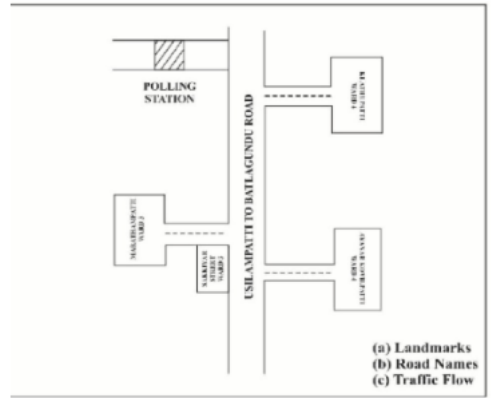

Google Map View

Polling Station Building Front View

Polling Station Front View

Cad View

Key MAP View

1 பெயர் : சின்ன தம்பி நா தந்தை பெயர்: நாகமலை வீட்டு எண் : 1 வயது : 35 பாலினம் : ஆண் Photo is available	ZWP2940716	2 பெயர் : சிவனாண்டி தந்தை பெயர்: முணியாண்டி வீட்டு எண் : 1 வயது : 33 பாலினம் : ஆண் Photo is available	ZWP1573344	3 பெயர் : வெண்டிமுத்தையா தந்தை பெயர்: ராமு வீட்டு எண் : 1 வயது : 31 பாலினம் : ஆண் Photo is available	ZWP2647923
4 பெயர் : அருள் தந்தை பெயர்: இந்திரன் வீட்டு எண் : 1 வயது : 30 பாலினம் : ஆண் Photo is available	ZWP2647915	5 பெயர் : ரமேஷ்குமார் தந்தை பெயர்: முருகன் வீட்டு எண் : 1 வயது : 27 பாலினம் : ஆண் Photo is available	ZWP2547305	6 பெயர் : செல்வ குமார் தந்தை பெயர்: ராமு வீட்டு எண் : 1 வயது : 27 பாலினம் : ஆண் Photo is available	ZWP2647907
7 பெயர் : அர்ச்சுனா கணவர் பெயர்: செல்வ குமார் வீட்டு எண் : 1 வயது : 25 பாலினம் : பெண் Photo is available	ZWP2647899	8 பெயர் : அன்பு தந்தை பெயர்: கிச்சட்டிராசு வீட்டு எண் : 1-a வயது : 59 பாலினம் : ஆண் Photo is available	ZWP0567107	9 பெயர் : திருவேங்கடம் தந்தை பெயர்: கருப்பன் வீட்டு எண் : 1E வயது : 45 பாலினம் : ஆண் Photo is available	ZWP1282714
10 பெயர் : வெள்ளைத்தாய் கணவர் பெயர்: கணேசன் வீட்டு எண் : 1E வயது : 45 பாலினம் : பெண் Photo is available	ZWP1282862	11 பெயர் : கவிதா கணவர் பெயர்: கணேசன் வீட்டு எண் : 1E வயது : 38 பாலினம் : பெண் Photo is available	ZWP1282888	12 பெயர் : ஜெயந்தி கணவர் பெயர்: கார்த்திக் வீட்டு எண் : 1-E வயது : 28 பாலினம் : பெண் Photo is available	ZWP1418623
13 பெயர் : மாரியப்பன் தந்தை பெயர்: சொக்கன் வீட்டு எண் : 2 வயது : 50 பாலினம் : ஆண் Photo is available	ZWP1428291	14 பெயர் : புவனேஸ்வரி கணவர் பெயர்: மாரியப்பன் வீட்டு எண் : 2 வயது : 39 பாலினம் : பெண் Photo is available	ZWP1428317	15 பெயர் : மாலதி தந்தை பெயர்: கண்ணன் வீட்டு எண் : 2 வயது : 29 பாலினம் : பெண் Photo is available	NPZ0874941
16 பெயர் : அனிதா தந்தை பெயர்: சாமிக்கண்ணு வீட்டு எண் : 2 வயது : 21 பாலினம் : பெண் Photo is available	ZWP2946168	17 பெயர் : காளியப்பன் தந்தை பெயர்: மாரி வீட்டு எண் : 3 வயது : 50 பாலினம் : ஆண் Photo is available	ZWP2397750	18 பெயர் : முத்துவட்சுமி கணவர் பெயர்: குமார் வீட்டு எண் : 3 வயது : 42 பாலினம் : பெண் Photo is available	ZWP0350470
19 பெயர் : ராமுத்தாய் கணவர் பெயர்: ராமர் வீட்டு எண் : 3-3 வயது : 51 பாலினம் : பெண் Photo is available	ZWP0003566	20 பெயர் : போதுராஜா தந்தை பெயர்: முத்துக்காளை வீட்டு எண் : 3-3 வயது : 48 பாலினம் : ஆண் Photo is available	ZWP0003608	21 பெயர் : தேவி கணவர் பெயர்: போதுராஜா வீட்டு எண் : 3-3 வயது : 45 பாலினம் : பெண் Photo is available	ZWP0003616
22 பெயர் : அவையன் தந்தை பெயர்: முத்துக்காளை வீட்டு எண் : 3-3 வயது : 45 பாலினம் : ஆண் Photo is available	ZWP0003574	23 பெயர் : பாண்டியம்மாள் கணவர் பெயர்: அவையன் வீட்டு எண் : 3-3A வயது : 46 பாலினம் : பெண் Photo is available	ZWP0003442	24 பெயர் : ஜோதி கணவர் பெயர்: லட்சுமணன் வீட்டு எண் : 3-3B வயது : 49 பாலினம் : பெண் Photo is available	ZWP0003632
25 பெயர் : கருப்பசாமி தந்தை பெயர்: ராமர் வீட்டு எண் : 3/6 வயது : 24 பாலினம் : ஆண் Photo is available	ZWP2609162	26 பெயர் : சின்னச்சாமி தந்தை பெயர்: மொக்கத்துரை வீட்டு எண் : 3-10 வயது : 42 பாலினம் : ஆண் Photo is available	ZWP0003558	27 பெயர் : பேச்சி கணவர் பெயர்: வள்ளி வீட்டு எண் : 3-15 வயது : 48 பாலினம் : பெண் Photo is available	ZWP0003590
28 பெயர் : அன்பழகி தந்தை பெயர்: அவையன் வீட்டு எண் : 3-21 வயது : 38 பாலினம் : பெண் Photo is available	ZWP0003517	29 பெயர் : ரமேஸ் தந்தை பெயர்: அவையன் வீட்டு எண் : 3-21 வயது : 36 பாலினம் : ஆண் Photo is available	ZWP0003509	30 பெயர் : செளந்திர பாண்டி தந்தை பெயர்: கருப்பசாமி வீட்டு எண் : 3/24 வயது : 24 பாலினம் : ஆண் Photo is available	ZWP2437812