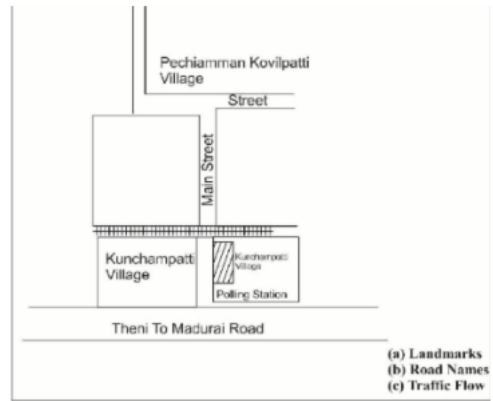

Cad View

Key MAP View