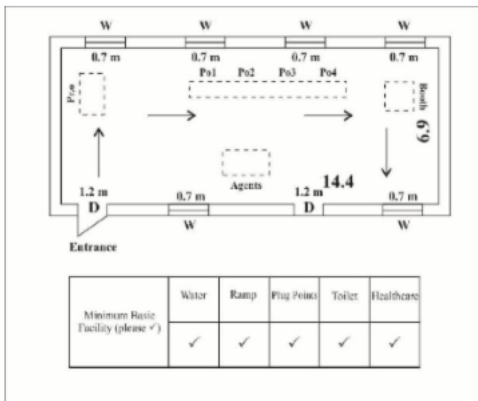

Cad View

Key MAP View