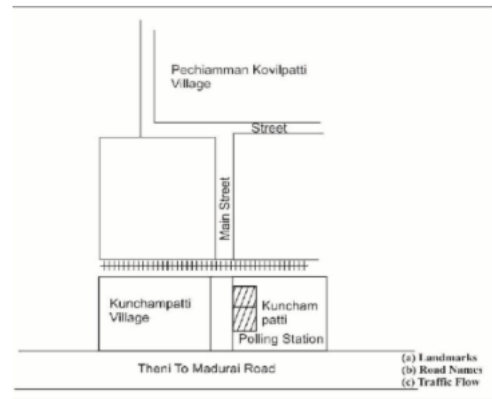

Key MAP View