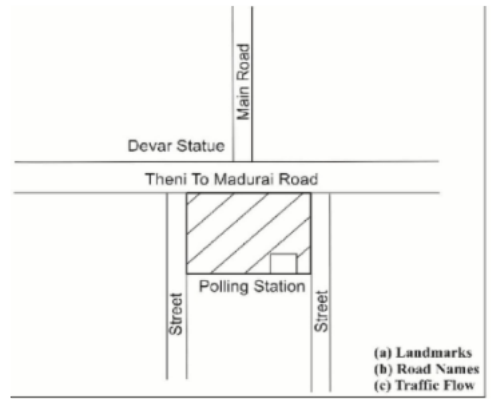

Key MAP View