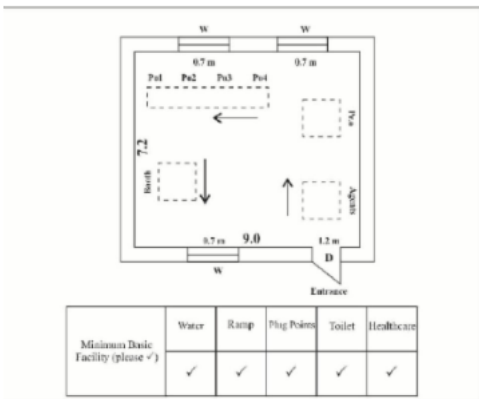

கையொப்பம்

Nazri Naksha

Google Map View

Polling Station Building Front View

Polling Station Front View

Cad View

Key MAP View

|  |                                  |  |                                  |   |                                  |
|--|----------------------------------|--|----------------------------------|---|----------------------------------|
| 1<br>பெயர் : நமசிவாயம் வா<br>தந்தை பெயர்: வாசுதேவன்<br>வீட்டு எண் : 0<br>வயது : 52 பாலினம் : ஆண்         | ZWP1320183<br>Photo is available | 2<br>பெயர் : ரதகனி<br>கணவர் பெயர்: முத்துபாண்டி<br>வீட்டு எண் : 1<br>வயது : 40 பாலினம் : பெண்                | ZWP1389550<br>Photo is available | 3<br>பெயர் : ஆசை அழகன்<br>தந்தை பெயர்: தோலாண்டி<br>வீட்டு எண் : 1<br>வயது : 34 பாலினம் : ஆண்        | ZWP2523603<br>Photo is available |
| 4<br>பெயர் : நந்தினி<br>கணவர் பெயர்: ஜெயராம்<br>வீட்டு எண் : 1<br>வயது : 33 பாலினம் : பெண்               | ZWP2690014<br>Photo is available | 5<br>பெயர் : பிரவின்குமார்<br>தந்தை பெயர்: நடுப்பாண்டி<br>வீட்டு எண் : 1<br>வயது : 27 பாலினம் : ஆண்          | ZWP1482116<br>Photo is available | 6<br>பெயர் : அஞ்சு<br>கணவர் பெயர்: தினேஷ்<br>வீட்டு எண் : 1<br>வயது : 27 பாலினம் : பெண்             | ZWP1482124<br>Photo is available |
| 7<br>பெயர் : பவித்ரா தேவி<br>தந்தை பெயர்: முருகன்<br>வீட்டு எண் : 1<br>வயது : 26 பாலினம் : பெண்          | ZWP1559368<br>Photo is available | 8<br>பெயர் : ஜெகதீஸ்<br>தந்தை பெயர்: நல்லதம்பி<br>வீட்டு எண் : 1<br>வயது : 26 பாலினம் : ஆண்                  | ZWP1559426<br>Photo is available | 9<br>பெயர் : ஜெயசரண்<br>தந்தை பெயர்: கலையராசன்<br>வீட்டு எண் : 1<br>வயது : 26 பாலினம் : ஆண்         | ZWP1559459<br>Photo is available |
| 10<br>பெயர் : கௌரி<br>கணவர் பெயர்: ஆசை அழகன்<br>வீட்டு எண் : 1<br>வயது : 26 பாலினம் : பெண்               | ZWP2523595<br>Photo is available | 11<br>பெயர் : ஜானகி<br>கணவர் பெயர்: வீரணன்<br>வீட்டு எண் : 1-1<br>வயது : 64 பாலினம் : பெண்                   | ZWP1733658<br>Photo is available | 12<br>பெயர் : பரிமளா<br>கணவர் பெயர்: பாலகிருஷ்ணன்<br>வீட்டு எண் : 1-1<br>வயது : 57 பாலினம் : பெண்   | LJB1107994<br>Photo is available |
| 13<br>பெயர் : சீனிவாசன்<br>தந்தை பெயர்: வீரணன்<br>வீட்டு எண் : 1-1<br>வயது : 54 பாலினம் : ஆண்            | ZWP1733666<br>Photo is available | 14<br>பெயர் : சூதர்சன்<br>தந்தை பெயர்: சீனிவாசன்<br>வீட்டு எண் : 1-1<br>வயது : 20 பாலினம் : ஆண்              | ZWP2888998<br>Photo is available | 15<br>பெயர் : மருதி<br>கணவர் பெயர்: ரவிச்சந்திரன்<br>வீட்டு எண் : 1/3<br>வயது : 44 பாலினம் : பெண்   | ZWP0762211<br>Photo is available |
| # 16<br>பெயர் : ர் நவீன்குமார்<br>தாயின் பெயர்: மருதி<br>வீட்டு எண் : 1/3<br>வயது : 20 பாலினம் : ஆண்     | ZWP2798866<br>Photo is available | 17<br>பெயர் : அழகுஜோதி<br>கணவர் பெயர்: வேல்முருகன்<br>வீட்டு எண் : 1-11<br>வயது : 43 பாலினம் : பெண்          | ZWP0031138<br>Photo is available | 18<br>பெயர் : பாண்டியம்மாள்<br>கணவர் பெயர்: ஆங்கன்<br>வீட்டு எண் : 1-14<br>வயது : 45 பாலினம் : பெண் | LJB2037547<br>Photo is available |
| 19<br>பெயர் : கணேசன்<br>தந்தை பெயர்: வீரணன்<br>வீட்டு எண் : 1-40A<br>வயது : 62 பாலினம் : ஆண்             | ZWP0364612<br>Photo is available | 20<br>பெயர் : வீரமணி<br>கணவர் பெயர்: கணேசன்<br>வீட்டு எண் : 1-40A<br>வயது : 41 பாலினம் : ஆண்                 | ZWP0364638<br>Photo is available | 21<br>பெயர் : கோகிலா<br>தந்தை பெயர்: கர்ணன்<br>வீட்டு எண் : 1/130<br>வயது : 25 பாலினம் : பெண்       | ZWP1527605<br>Photo is available |
| S 22<br>பெயர் : சமதி<br>கணவர் பெயர்: சிவசுப்பிரமணி<br>வீட்டு எண் : 1-250<br>வயது : 50 பாலினம் : பெண்     | ZWP0364760<br>Photo is available | 23<br>பெயர் : கொடிவீரம்மாள்<br>கணவர் பெயர்: பிரபாகரன்<br>வீட்டு எண் : 1-250<br>வயது : 39 பாலினம் : பெண்      | ZWP0364778<br>Photo is available | 24<br>பெயர் : மதுபாலன்<br>தந்தை பெயர்: ராஜா<br>வீட்டு எண் : 1-254<br>வயது : 32 பாலினம் : ஆண்        | ZWP0762047<br>Photo is available |
| 25<br>பெயர் : கோபாலகிருஷ்ணன்<br>தந்தை பெயர்: பழனிச்சாமி<br>வீட்டு எண் : 1-256<br>வயது : 59 பாலினம் : ஆண் | ZWP0762146<br>Photo is available | 26<br>பெயர் : சந்திரமூர்த்தி<br>தந்தை பெயர்: கோபாலகிருஷ்ணன்<br>வீட்டு எண் : 1-256<br>வயது : 34 பாலினம் : ஆண் | ZWP0761957<br>Photo is available | 27<br>பெயர் : பவுந்தாய்<br>கணவர் பெயர்: சேகர்<br>வீட்டு எண் : 1-263<br>வயது : 55 பாலினம் : பெண்     | ZWP0458067<br>Photo is available |
| 28<br>பெயர் : செல்வக்குமார்<br>தந்தை பெயர்: லட்சுமணன்<br>வீட்டு எண் : 1-265<br>வயது : 37 பாலினம் : ஆண்   | ZWP1047174<br>Photo is available | 29<br>பெயர் : சசி<br>கணவர் பெயர்: செல்வகுமார்<br>வீட்டு எண் : 1/265<br>வயது : 35 பாலினம் : பெண்              | ZWP2452209<br>Photo is available | 30<br>பெயர் : பிச்சை<br>தந்தை பெயர்: மொக்கையாத்தேவர்<br>வீட்டு எண் : 1E<br>வயது : 78 பாலினம் : ஆண்  | ZWP1320241<br>Photo is available |